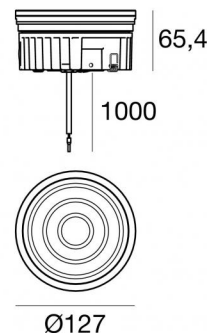

Uplights | 1 x powerLED 5 W DC 24 V | CRI 80  
82694N00

Datos técnicos	
Tipo	Practicable
Posición de instalación	Piso
Ambiente de instalación	Exteriores
Fuente de luz	LED
Circuit structure	powerLED
Óptica	Difusa
Light emission direction	upward
Potencia nominal	5 W DC
Flujo luminoso (fuente)	529 lm
Rango de voltaje de entrada	24 V
CCT / Tone	4000 K
Índice de rendimientos cromático	80 Ra
C.C. / C.V.	CV
Clase de aislamiento	3
IP	IP68
Restricciones de instalación	No para uso bajo el agua
IK	IK10
Test del hilo incandescente	850°
Montaje directo sobre superficies normalmente inflamables	Sí
CE	Sí
Driver incluido.	No
C.V. - C.C. Converter	Convertidor 24V incluido
Artículo regulable	No
Orientabilidad	No
Basculación	No
Practicabilidad	Sí
Transitabilidad	No
Cable incluido.	Sí
Largo del cable	1 m
Resinado	Sí
Tipología de emisión luminosa	Una emisión
Peso neto	0.9 Kg
Protección descargas electrostáticas	No
Protección contra sobretensiones	No
Características tecnológicas del producto	Acquastop - TVS

### OPTICAL

Óptica C0/C180	113°
Light distribution simmetry	Symmetrical

Caja de empotrar

posición de instalación: piso; tipo instalación: albañilería L=127mm, H=88mm, D=127mm.

Material:Plástico ABS, color:negro.