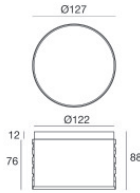

Compliant with the EN 60598-1 standard and its specific provisions.

Distance [m]	Cone diameter [m]	Illuminance [lx]	E(0°)	E(C90)	E(C0)
0.5	1.52 1.54	49 4 4	56.7°	57.0°	57.0°
1.0	3.04 3.08	12 1 1	56.7°	57.0°	57.0°
1.5	4.57 4.62	5 0 0	56.7°	57.0°	57.0°
2.0	6.09 6.16	3 0 0	56.7°	57.0°	57.0°
2.5	7.61 7.70	2 0 0	56.7°	57.0°	57.0°
3.0	9.13 9.24	1 0 0	56.7°	57.0°	57.0°

### OPTICAL

Óptica C0/C180	113°
Light distribution simmetry	Symmetrical

### COLOR VECTOR GRAPHIC

Orma\_FO | Uplights | Accessories  
**82694M00**

Caja de empotrar

posición de instalación: piso; tipo instalación: albañilería L=127mm, H=88mm, D=127mm.

Material:Plástico ABS, color:negro.

**Code**

99924

Caja de empotrar

posición de instalación: piso; tipo instalación: albañilería L=127mm, H=88mm, D=127mm.

Material:Plástico ABS, color:negro.

**Code**

83040