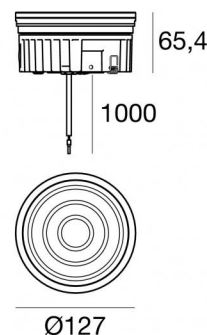

Uplights | 1 x powerLED 5 W DC 24 V | CRI 80  
82694M00

Datos técnicos	
Tipo	Practicable
Posición de instalación	Piso
Ambiente de instalación	Exteriores
Fuente de luz	LED
Circuit structure	powerLED
Óptica	Difusa
Light emission direction	upward
Potencia nominal	5 W DC
Flujo luminoso (fuente)	490 lm
Rango de voltaje de entrada	24 V
CCT / Tone	2700 K
Índice de rendimientos cromático	80 Ra
C.C. / C.V.	CV
Clase de aislamiento	3
IP	IP68
Restricciones de instalación	No para uso bajo el agua
IK	IK10
Test del hilo incandescente	850°
Montaje directo sobre superficies normalmente inflamables	Sí
CE	Sí
Driver incluido.	No
C.V. - C.C. Converter	Convertidor 24V incluido
Artículo regulable	No
Orientabilidad	No
Basculación	No
Practicabilidad	Sí
Transitabilidad	No
Cable incluido.	Sí
Largo del cable	1 m
Resinado	Sí
Tipología de emisión luminosa	Una emisión
Peso neto	0.9 Kg
Protección descargas electrostáticas	No
Protección contra sobretensiones	No
Características tecnológicas del producto	Acquastop - TVS

### COLOR VECTOR GRAPHIC

Orma\_FO | Uplights | Accessories  
**82694M00**

Caja de empotrar

posición de instalación: piso; tipo instalación: albañilería L=127mm, H=88mm, D=127mm.

Material:Plástico ABS, color:negro.