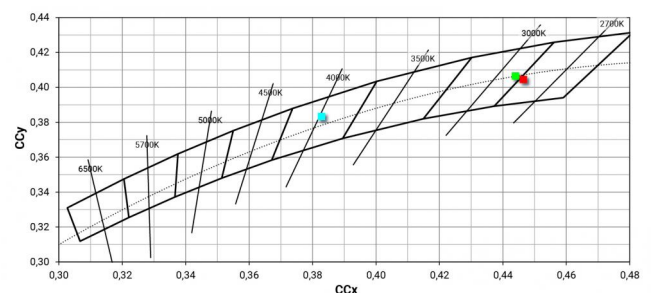

COLOR VECTOR GRAPHIC