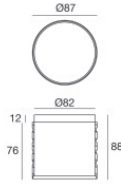

Compliant with the EN 60598-1 standard and its specific provisions.

Distance [m]	Cone diameter [m]	Beam diameter [m]	E(0°) [lx]	E(C0) [lx]
0.5	0.14	0.14	16230	7888
1.0	0.29	0.29	4058	1972
1.5	0.43	0.43	1803	876
2.0	0.58	0.58	1014	493
2.5	0.72	0.72	649	316
3.0	0.86	0.86	451	219

OPTICAL

Óptica C0/C180	16°
Light distribution simmetry	Symmetrical

COLOR VECTOR GRAPHIC

Orma_FJ | Uplights | Accessories
82678M15

Caja de empotrar

posición de instalación: piso; tipo instalación: albañilería L=87mm, H=88mm, D=87mm.

Material:Plástico ABS, color:negro.

Code

99923

Caja de empotrar

posición de instalación: piso; tipo instalación: albañilería L=114mm, H=88mm, D=114mm.

Material:Plástico ABS, color:negro.

Code

83039