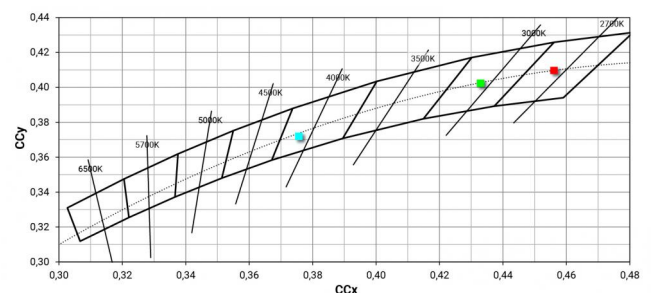

COLOR VECTOR GRAPHIC