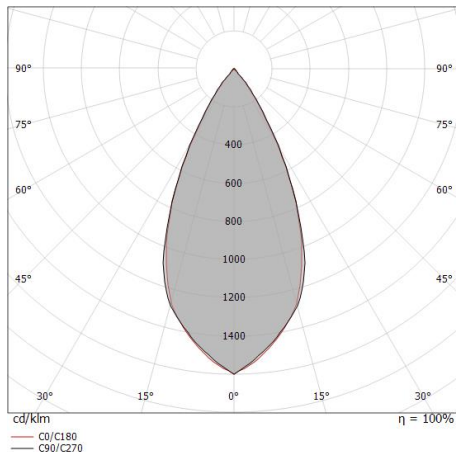

Compliant with the EN 60598-1 standard and its specific provisions.

Distance [m]	Cone diameter [m]	illuminance [lx]
0.5	0.46 0.45	E(0°) 2928 E(C90) 1106 E(C0) 1115
1.0	0.91 0.90	E(0°) 732 E(C90) 276 E(C0) 279
1.5	1.37 1.35	E(0°) 325 E(C90) 123 E(C0) 124
2.0	1.82 1.81	E(0°) 183 E(C90) 69 E(C0) 70
2.5	2.28 2.26	E(0°) 117 E(C90) 44 E(C0) 45
3.0	2.73 2.71	E(0°) 81 E(C90) 31 E(C0) 31