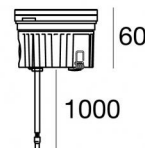

Uplights | 1 arrayLED 9 W DC 24 V | CRI 80
82673W60

Datos técnicos	
Tipo	Practicable
Posición de instalación	Piso
Ambiente de instalación	Exteriores
Fuente de luz	LED
Circuit structure	arrayLED
Óptica	Medium Wide Flood
Light emission direction	upward
Potencia nominal	9 W DC
Flujo luminoso (fuente)	1244 lm
Rango de voltaje de entrada	24 V
CCT / Tone	3000 K
Índice de rendimientos cromático	80 Ra
C.C. / C.V.	CV
Clase de aislamiento	3
IP	IP68
Restricciones de instalación	No para uso bajo el agua
IK	IK10
Test del hilo incandescente	850°
Montaje directo sobre superficies normalmente inflamables	Sí
CE	Sí
Driver incluido.	No
C.V. - C.C. Converter	Convertidor 24V incluido
Artículo regulable	No
Orientabilidad	No
Basculación	No
Practicabilidad	Sí
Transitabilidad	No
Cable incluido.	Sí
Largo del cable	1 m
Resinado	Sí
Tipología de emisión luminosa	Una emisión
Peso neto	0.5 Kg
Protección descargas electrostáticas	No
Protección contra sobretensiones	No
Tecnología óptica	Honey comb
Características tecnológicas del producto	Acquastop

The device body is made of die-cast aluminium en ab - 46100 and features a black finish, processed by means of open pore anodizing + powder coating; the diffuser is made of extra clear glass - tempered with a silk-screening treatment. The ingress protection degree is IP68; the total weight is of 0.5 kg.

Compliant with the EN 60598-1 standard and its specific provisions.

Distance [m]	Cone diameter [m]	illuminance [lx]
0.5	0.46 0.45	E(0°) 2928 E(C90) 1106 E(C0) 1115
1.0	0.91 0.90	E(0°) 732 E(C90) 276 E(C0) 279
1.5	1.37 1.35	E(0°) 325 E(C90) 123 E(C0) 124
2.0	1.82 1.81	E(0°) 183 E(C90) 69 E(C0) 70
2.5	2.28 2.26	E(0°) 117 E(C90) 44 E(C0) 45
3.0	2.73 2.71	E(0°) 81 E(C90) 31 E(C0) 31

Caja de empotrar

posición de instalación: piso; tipo instalación: albañilería L=114mm, H=88mm, D=114mm.

Material:Plástico ABS, color:negro.

Code

83039