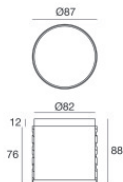

Compliant with the EN 60598-1 standard and its specific provisions.

Distance [m]	Cone diameter [m]	illuminance [lx]
0.5	0.58 0.57	E(0°) 3200 E(C90) 1043 E(C0) 1047
1.0	1.15 1.15	E(0°) 800 E(C90) 261 E(C0) 262
1.5	1.73 1.72	E(0°) 356 E(C90) 116 E(C0) 116
2.0	2.30 2.29	E(0°) 200 E(C90) 65 E(C0) 65
2.5	2.88 2.86	E(0°) 128 E(C90) 42 E(C0) 42
3.0	3.45 3.44	E(0°) 89 E(C90) 29 E(C0) 29

LED Life / Failure Ratio

L70 B10 C0 252000h (at Tj 65 Ta 25)

UGR

UGR axial	15.9
UGR transversal	15.8
X=4H Y=8H	S=0.25H
Reflection factor	70/50/20

OPTICAL

Óptica C0/C180	60°
Light distribution simmetry	Symmetrical

COLOR VECTOR GRAPHIC

Orma_F | Uplights | Accessories
82672W60

Caja de empotrar

posición de instalación: piso; tipo instalación: albañilería L=87mm, H=88mm, D=87mm.

Material:Plástico ABS, color:negro.

Code

99923

Caja de empotrar

posición de instalación: piso; tipo instalación: albañilería L=114mm, H=88mm, D=114mm.

Material:Plástico ABS, color:negro.

Code

83039