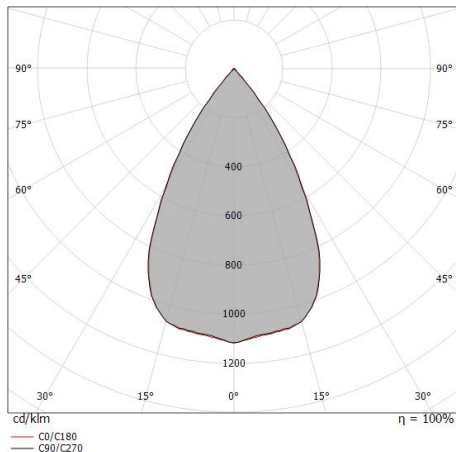

Compliant with the EN 60598-1 standard and its specific provisions.

Distance [m]	Cone diameter [m]	illuminance [lx]
0.5	0.58 0.57	E(0°) 3200 E(C90) 1043 E(C0) 1047
1.0	1.15 1.15	E(0°) 800 E(C90) 261 E(C0) 262
1.5	1.73 1.72	E(0°) 356 E(C90) 116 E(C0) 116
2.0	2.30 2.29	E(0°) 200 E(C90) 65 E(C0) 65
2.5	2.88 2.86	E(0°) 128 E(C90) 42 E(C0) 42
3.0	3.45 3.44	E(0°) 89 E(C90) 29 E(C0) 29