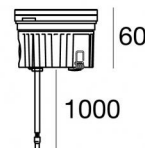

Uplights | 1 arrayLED 9 W DC 24 V | CRI 80
82672W60

Datos técnicos	
Tipo	Practicable
Posición de instalación	Piso
Ambiente de instalación	Exteriores
Fuente de luz	LED
Circuit structure	arrayLED
Óptica	Wide Flood
Light emission direction	upward
Potencia nominal	9 W DC
Flujo luminoso (fuente)	1244 lm
Rango de voltaje de entrada	24 V
CCT / Tone	3000 K
Índice de rendimientos cromático	80 Ra
C.C. / C.V.	CV
Clase de aislamiento	3
IP	IP68
Restricciones de instalación	No para uso bajo el agua
IK	IK10
Test del hilo incandescente	850°
Montaje directo sobre superficies normalmente inflamables	Sí
CE	Sí
Driver incluido.	No
C.V. - C.C. Converter	Convertidor 24V incluido
Artículo regulable	No
Orientabilidad	No
Basculación	No
Practicabilidad	Sí
Transitabilidad	No
Cable incluido.	Sí
Largo del cable	1 m
Resinado	Sí
Tipología de emisión luminosa	Una emisión
Peso neto	0.5 Kg
Protección descargas electrostáticas	No
Protección contra sobretensiones	No
Características tecnológicas del producto	Acquastop

The device body is made of die-cast aluminium en ab - 46100 and features a black finish, processed by means of open pore anodizing + powder coating; the diffuser is made of extra clear glass - tempered with a silk-screening treatment. The ingress protection degree is IP68; the total weight is of 0.5 kg.

Compliant with the EN 60598-1 standard and its specific provisions.

Distance [m]	Cone diameter [m]	illuminance [lx]
0.5	0.58 0.57	E(0°) 3200 E(C90) 1043 E(C0) 1047
1.0	1.15 1.15	E(0°) 800 E(C90) 261 E(C0) 262
1.5	1.73 1.72	E(0°) 356 E(C90) 116 E(C0) 116
2.0	2.30 2.29	E(0°) 200 E(C90) 65 E(C0) 65
2.5	2.88 2.86	E(0°) 128 E(C90) 42 E(C0) 42
3.0	3.45 3.44	E(0°) 89 E(C90) 29 E(C0) 29

Caja de empotrar

posición de instalación: piso; tipo instalación: albañilería L=114mm, H=88mm, D=114mm.

Material:Plástico ABS, color:negro.

Code

83039