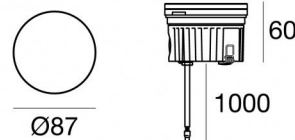

Uplights | 1 arrayLED 9 W DC 24 V | CRI 80
82672M60

Datos técnicos	
Tipo	Practicable
Posición de instalación	Piso
Ambiente de instalación	Exteriores
Fuente de luz	LED
Circuit structure	arrayLED
Óptica	Wide Flood
Light emission direction	upward
Potencia nominal	9 W DC
Flujo luminoso (fuente)	1193 lm
Rango de voltaje de entrada	24 V
CCT / Tone	2700 K
Índice de rendimientos cromático	80 Ra
C.C. / C.V.	CV
Clase de aislamiento	3
IP	IP68
Restricciones de instalación	No para uso bajo el agua
IK	IK10
Test del hilo incandescente	850°
Montaje directo sobre superficies normalmente inflamables	Sí
CE	Sí
Driver incluido.	No
C.V. - C.C. Converter	Convertidor 24V incluido
Artículo regulable	No
Orientabilidad	No
Basculación	No
Practicabilidad	Sí
Transitabilidad	No
Cable incluido.	Sí
Largo del cable	1 m
Resinado	Sí
Tipología de emisión luminosa	Una emisión
Peso neto	0.5 Kg
Protección descargas electrostáticas	No
Protección contra sobretensiones	No
Características tecnológicas del producto	Acquastop

Compliant with the EN 60598-1 standard and its specific provisions.

Distance [m]	Cone diameter [m]	Intensity [lx]
0.5	0.58 0.57	E(0°) 3069 E(C90) 1000 E(C0) 1004
1.0	1.15 1.15	E(0°) 767 E(C90) 250 E(C0) 251
1.5	1.73 1.72	E(0°) 341 E(C90) 111 E(C0) 112
2.0	2.30 2.29	E(0°) 192 E(C90) 63 E(C0) 63
2.5	2.88 2.86	E(0°) 123 E(C90) 40 E(C0) 40
3.0	3.45 3.44	E(0°) 85 E(C90) 28 E(C0) 28