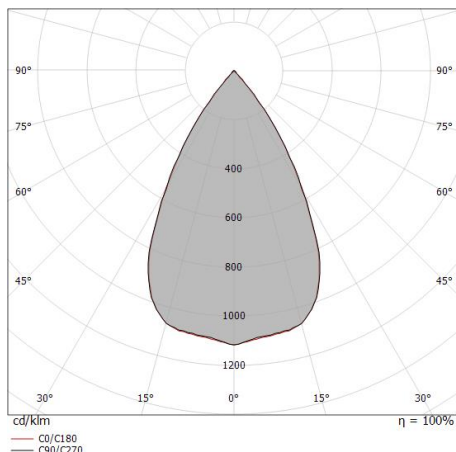

Uplights | 1 arrayLED 9 W DC 24 V | CRI 80
82672M60

Datos técnicos	
Tipo	Practicable
Posición de instalación	Piso
Ambiente de instalación	Exteriores
Fuente de luz	LED
Circuit structure	arrayLED
Óptica	Wide Flood
Light emission direction	upward
Potencia nominal	9 W DC
Flujo luminoso (fuente)	1193 lm
Rango de voltaje de entrada	24 V
CCT / Tone	2700 K
Índice de rendimientos cromático	80 Ra
C.C. / C.V.	CV
Clase de aislamiento	3
IP	IP68
Restricciones de instalación	No para uso bajo el agua
IK	IK10
Test del hilo incandescente	850°
Montaje directo sobre superficies normalmente inflamables	Sí
CE	Sí
Driver incluido.	No
C.V. - C.C. Converter	Convertidor 24V incluido
Artículo regulable	No
Orientabilidad	No
Basculación	No
Practicabilidad	Sí
Transitabilidad	No
Cable incluido.	Sí
Largo del cable	1 m
Resinado	Sí
Tipología de emisión luminosa	Una emisión
Peso neto	0.5 Kg
Protección descargas electrostáticas	No
Protección contra sobretensiones	No
Características tecnológicas del producto	Acquastop

Compliant with the EN 60598-1 standard and its specific provisions.

Distance [m]	Cone diameter [m]	Intensity [lx]
0.5	0.58 0.57	E(0°) 3069 E(C90) 1000 E(C0) 1004
1.0	1.15 1.15	E(0°) 767 E(C90) 250 E(C0) 251
1.5	1.73 1.72	E(0°) 341 E(C90) 111 E(C0) 112
2.0	2.30 2.29	E(0°) 192 E(C90) 63 E(C0) 63
2.5	2.88 2.86	E(0°) 123 E(C90) 40 E(C0) 40
3.0	3.45 3.44	E(0°) 85 E(C90) 28 E(C0) 28