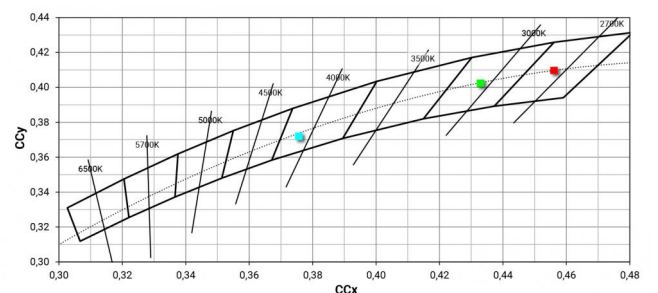

Legend:
 - C0/C180 (Half-peak divergence: 59.6°)
 - C90/C270 (Half-peak divergence: 59.8°)

Clase de eficiencia energética

Este producto contiene una fuente de luz de clase de eficiencia energética F.

Características Luminotécnicas

Light Output Ratio (LOR)	57 %
Flujo luminoso (fuente)	1193 lm
Flujo luminoso de luminaria	686 lm
Consumption	9 W
Rendimiento luminoso de las luminarias	76 lm/W
Temperatura de color	2700 K
Standard Deviation of Colour Matching	2 Step MacAdam
Índice de rendimientos cromático	80 Ra
Black Body Locus	On

Temperatura estándar del ambiente de servicio	-20 / +50°C
Temperatura típica sobre el vidrio	40°C

LED Life / Failure Ratio

L70 B10 C0 252000h (at Tj 65 Ta 25)

UGR

UGR axial	15.8
UGR transversal	15.7
X=4H Y=8H	S=0.25H
Reflection factor	70/50/20

OPTICAL

Óptica C0/C180	60°
Light distribution simmetry	Symmetrical

Orma_F | Uplights | Accessories
82672M60

Caja de empotrar

posición de instalación: piso; tipo instalación: albañilería L=87mm, H=88mm, D=87mm.