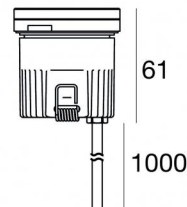

Uplights | 1 x powerLED 1.5 W DC 24 V | CRI 80
82668M00

Datos técnicos	
Tipo	Practicable
Posición de instalación	Piso
Ambiente de instalación	Exteriores
Fuente de luz	LED
Circuit structure	powerLED
Óptica	Difusa
Light emission direction	upward
Potencia nominal	1.5 W DC
Flujo luminoso (fuente)	145 lm
Rango de voltaje de entrada	24 V
CCT / Tone	2700 K
Índice de rendimientos cromático	80 Ra
C.C. / C.V.	CV
Clase de aislamiento	3
IP	IP68
Restricciones de instalación	No para uso bajo el agua
IK	IK10
Test del hilo incandescente	850°
Montaje directo sobre superficies normalmente inflamables	Sí
CE	Sí
Driver incluido.	No
C.V. - C.C. Converter	Convertidor 24V incluido
Artículo regulable	No
Orientabilidad	No
Basculación	No
Practicabilidad	Sí
Transitabilidad	2000 Kg
Cable incluido.	Sí
Largo del cable	1 m
Resinado	Sí
Tipología de emisión luminosa	Una emisión
Peso neto	0.2 Kg
Protección descargas electrostáticas	No
Protección contra sobretensiones	No
Características tecnológicas del producto	Acquastop - TVS

The total absorbed power is 1.5 W. The power supply cable is included and features a 1 m length.

The device features protection class III and can be floor-mounted with an outer casing, code 83038(for concrete or masonry).

Compliant with the EN 60598-1 standard and its specific provisions.

Distance [m]	Cone diameter [m]	illuminance [lx]
0.5	4.10 5.10	E(0°) 7 E(C90) 0 E(C0) 0
1.0	8.20 10.19	E(0°) 2 E(C90) 0 E(C0) 0
1.5	12.31 15.29	E(0°) 1 E(C90) 0 E(C0) 0
2.0	16.41 20.39	E(0°) 0 E(C90) 0 E(C0) 0
2.5	20.51 25.49	E(0°) 0 E(C90) 0 E(C0) 0
3.0	24.61 30.58	E(0°) 0 E(C90) 0 E(C0) 0