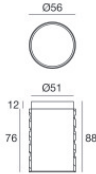

Compliant with the EN 60598-1 standard and its specific provisions.

Distance [m]	Cone diameter [m]	illuminance [lx]
0.5	4.10 5.10	E(0°) 7 E(C90) 0 E(C0) 0
1.0	8.20 10.19	E(0°) 2 E(C90) 0 E(C0) 0
1.5	12.31 15.29	E(0°) 1 E(C90) 0 E(C0) 0
2.0	16.41 20.39	E(0°) 0 E(C90) 0 E(C0) 0
2.5	20.51 25.49	E(0°) 0 E(C90) 0 E(C0) 0
3.0	24.61 30.58	E(0°) 0 E(C90) 0 E(C0) 0

Light Output Ratio (LOR)	6 %
Flujo luminoso (fuente)	145 lm
Flujo luminoso de luminaria	9 lm
Consumption	1,5 W
Rendimiento luminoso de las luminarias	9 lm/W
Temperatura de color	2700 K
Standard Deviation of Colour Matching	1.5 Step
Índice de rendimientos cromático	80 Ra

OPTICAL

Óptica C90/C270	153°
Óptica C0/C180	158°
Light distribution simmetry	Symmetrical 2 assis

Orma_FL | Uplights | Accessories
82668M00

Caja de empotrar

posición de instalación: piso; tipo instalación: albañilería L=56mm, H=88mm, D=56mm.

Material:Plástico ABS, color:negro.

Code

99922

Caja de empotrar

posición de instalación: piso; tipo instalación: albañilería L=97mm, H=88mm, D=97mm.

Material:Plástico ABS, color:negro.

Code

83038