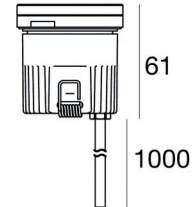

Uplights | 1 x powerLED 1 W DC 350 mA | CRI 80  
82667M00

Datos técnicos	
Tipo	Practicable
Posición de instalación	Piso
Ambiente de instalación	Exteriores
Fuente de luz	LED
Circuit structure	powerLED
Óptica	Difusa
Light emission direction	upward
Potencia nominal	1 W DC
Flujo luminoso (fuente)	145 lm
Rango de voltaje de entrada	350mA
CCT / Tone	2700 K
Índice de rendimientos cromático	80 Ra
C.C. / C.V.	CC
Clase de aislamiento	3
IP	IP68
Restricciones de instalación	No para uso bajo el agua
IK	IK10
Test del hilo incandescente	850°
Montaje directo sobre superficies normalmente inflamables	Sí
CE	Sí
Driver incluido.	No
Artículo regulable	DALI - 1-10V
Orientabilidad	No
Basculación	No
Practicabilidad	Sí
Transitabilidad	2000 Kg
Cable incluido.	Sí
Largo del cable	1 m
Resinado	Sí
Tipología de emisión luminosa	Una emisión
Peso neto	0.2 Kg
Protección descargas electrostáticas	No
Protección contra sobretensiones	No
Características tecnológicas del producto	Acquastop - TVS

The total absorbed power is 1 W. The power supply cable is included and features a 1 m length.

The device features protection class III and can be floor-mounted with an outer casing, code 83038(for concrete or masonry).