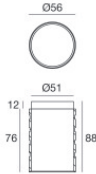

### UGR

UGR axial	21.1
UGR transversal	20.9
X=4H   Y=8H	S=0.25H
Reflection factor	70/50/20

### OPTICAL

Óptica C90/C270	153°
Óptica C0/C180	158°
Light distribution simmetry	Symmetrical 2 assis

Orma\_FL | Uplights | Accessories  
**82667M00**

Caja de empotrar

posición de instalación: piso; tipo instalación: albañilería L=56mm, H=88mm, D=56mm.

Material:Plástico ABS, color:negro.

**Code**

99922

Caja de empotrar

posición de instalación: piso; tipo instalación: albañilería L=97mm, H=88mm, D=97mm.

Material:Plástico ABS, color:negro.

**Code**

83038