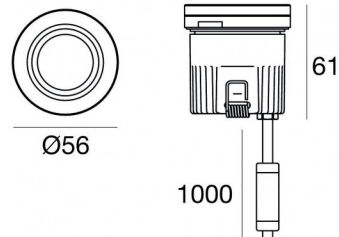

Uplights | 1 x powerLED 1.5 W DC 24 V | CRI 80
82666W00

Datos técnicos	
Tipo	Practicable
Posición de instalación	Piso
Ambiente de instalación	Exteriores
Fuente de luz	LED
Circuit structure	powerLED
Óptica	Difusa
Light emission direction	upward
Potencia nominal	1.5 W DC
Flujo luminoso (fuente)	154 lm
Rango de voltaje de entrada	24 V
CCT / Tone	3000 K
Índice de rendimientos cromático	80 Ra
C.C. / C.V.	CV
Clase de aislamiento	3
IP	IP68
Restricciones de instalación	No para uso bajo el agua
IK	IK10
Test del hilo incandescente	850°
Montaje directo sobre superficies normalmente inflamables	Sí
CE	Sí
Driver incluido.	No
C.V. - C.C. Converter	Convertidor 24V incluido
Artículo regulable	No
Orientabilidad	No
Basculación	No
Practicabilidad	Sí
Transitabilidad	2000 Kg
Cable incluido.	Sí
Largo del cable	1 m
Resinado	Sí
Tipología de emisión luminosa	Una emisión
Peso neto	0.2 Kg
Protección descargas electrostáticas	No
Protección contra sobretensiones	No
Características tecnológicas del producto	Acquastop - TVS

The device body is made of die-cast aluminium en ab - 46100 and features a black finish, processed by means of open pore anodizing + powder coating; the diffuser is made of extra clear glass - tempered with a silk-screening treatment. The ingress protection degree is IP68; the total weight is of 0.2 kg.

The total absorbed power is 1.5 W. The power supply cable is included and features a 1 m length.

The device features protection class III and can be floor-mounted with an outer casing, code 83038(for concrete or masonry).

Compliant with the EN 60598-1 standard and its specific provisions.

Distance [m]	Cone diameter [m]	illuminance [lx]
0.5	3.98 3.92	E(0°) 8 E(C90) 0 E(C0) 0
1.0	7.96 7.85	E(0°) 2 E(C90) 0 E(C0) 0
1.5	11.94 11.77	E(0°) 1 E(C90) 0 E(C0) 0
2.0	15.92 15.69	E(0°) 0 E(C90) 0 E(C0) 0
2.5	19.91 19.62	E(0°) 0 E(C90) 0 E(C0) 0
3.0	23.89 23.54	E(0°) 0 E(C90) 0 E(C0) 0