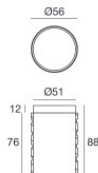

Orma\_FJ | Uplights | Accessories  
82664M15

Caja de empotrar  
posición de instalación: piso; tipo instalación: albañilería L=56mm, H=88mm, D=56mm.  
Material:Plástico ABS, color:negro.

**Code**

99922

Caja de empotrar  
posición de instalación: piso; tipo instalación: albañilería L=97mm, H=88mm, D=97mm.  
Material:Plástico ABS, color:negro.