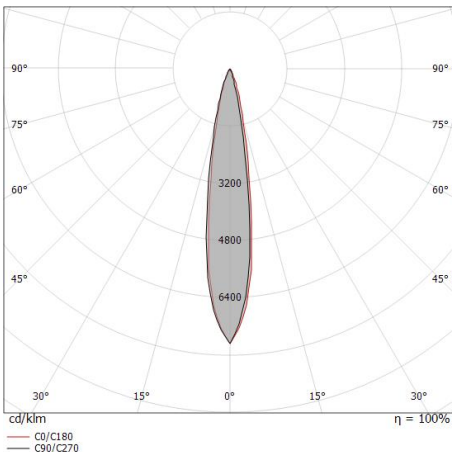

### Características Luminotécnicas

Light Output Ratio (LOR)	54 %
Flujo luminoso (fuente)	490 lm
Flujo luminoso de luminaria	265 lm
Consumption	5 W
Rendimiento luminoso de las luminarias	53 lm/W
Temperatura de color	2700 K
Standard Deviation of Colour Matching	3 Step MacAdam
Índice de rendimientos cromático	80 Ra
Black Body Locus	On

### OPTICAL

Óptica C0/C180	18°
Light distribution symmetry	Asymmetrical

Distance [m]	Cone diameter [m]	Beam diameter [m]	E(0°) [lx]	E(C0) [lx]	E(C90) [lx]
0.5	0.15	0.15	8135	8.8°	3942
1.0	0.31	0.31	2034	8.8°	985
1.5	0.46	0.46	904	8.8°	438
2.0	0.62	0.62	508	8.8°	246
2.5	0.77	0.77	325	8.8°	158
3.0	0.93	0.93	226	8.8°	109