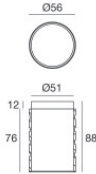

### OPTICAL

Óptica C0/C180	18°
Light distribution symmetry	Asymmetrical

Distance [m]	Cone diameter [m]	Beam diameter [m]	E(0°) [lx]	E(C0) [lx]	E(C90) [lx]
0.5	0.15	0.15	8135	8.8°	3942
1.0	0.31	0.31	2034	8.8°	985
1.5	0.46	0.46	904	8.8°	438
2.0	0.62	0.62	508	8.8°	246
2.5	0.77	0.77	325	8.8°	158
3.0	0.93	0.93	226	8.8°	109

Distance [m] Cone diameter [m] Illuminance [lx]

— C0/C180 (Half-peak divergence: 17.6°)

Orma\_F | Uplights | Accessories  
**82662M15**

Caja de empotrar

posición de instalación: piso; tipo instalación: albañilería L=56mm, H=88mm, D=56mm.

Material:Plástico ABS, color:negro.

**Code**

99922

Caja de empotrar

posición de instalación: piso; tipo instalación: albañilería L=97mm, H=88mm, D=97mm.

Material:Plástico ABS, color:negro.

**Code**

83038