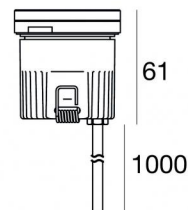

Uplights | 1 x powerLED 5 W DC 24 V | CRI 80  
82662M15

Datos técnicos	
Tipo	Practicable
Posición de instalación	Piso
Ambiente de instalación	Exteriores
Fuente de luz	LED
Circuit structure	powerLED
Óptica	Spot
Light emission direction	upward
Potencia nominal	5 W DC
Flujo luminoso (fuente)	490 lm
Rango de voltaje de entrada	24 V
CCT / Tone	2700 K
Índice de rendimientos cromático	80 Ra
C.C. / C.V.	CV
Clase de aislamiento	3
IP	IP68
Restricciones de instalación	No para uso bajo el agua
IK	IK10
Test del hilo incandescente	850°
Montaje directo sobre superficies normalmente inflamables	Sí
CE	Sí
Driver incluido.	No
C.V. - C.C. Converter	Convertidor 24V incluido
Artículo regulable	No
Orientabilidad	No
Basculación	No
Practicabilidad	Sí
Transitabilidad	2000 Kg
Cable incluido.	Sí
Largo del cable	1 m
Resinado	Sí
Tipología de emisión luminosa	Una emisión
Peso neto	0.2 Kg
Protección descargas electrostáticas	No
Protección contra sobretensiones	No
Tecnología óptica	Dark light
Características tecnológicas del producto	Acquastop - TVS

The total absorbed power is 5 W. The power supply cable is included and features a 1 m length.

The device features protection class III and can be floor-mounted with an outer casing, code 83038(for concrete or masonry).

Distance [m] Cone diameter [m] Illuminance [lx]

— C0/C180 (Half-peak divergence: 17.6°)

Orma\_F | Uplights | Accessories  
**82662M15**

Caja de empotrar

posición de instalación: piso; tipo instalación: albañilería L=56mm, H=88mm, D=56mm.