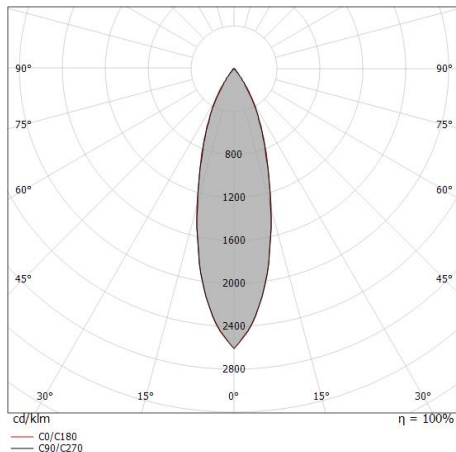

Compliant with the EN 60598-1 standard and its specific provisions.

Distance [m]	Cone diameter [m]	illuminance [lx]
0.5	0.27 0.27	E(0°) 2995 E(C90) 1351 E(C0) 1348
1.0	0.54 0.54	E(0°) 749 E(C90) 338 E(C0) 337
1.5	0.81 0.82	E(0°) 333 E(C90) 150 E(C0) 150
2.0	1.08 1.09	E(0°) 187 E(C90) 84 E(C0) 84
2.5	1.35 1.36	E(0°) 120 E(C90) 54 E(C0) 54
3.0	1.62 1.63	E(0°) 83 E(C90) 38 E(C0) 37

Light Output Ratio (LOR)	58 %
Flujo luminoso (fuente)	490 lm
Flujo luminoso de luminaria	288 lm
Consumption	5 W
Rendimiento luminoso de las luminarias	57 lm/W
Temperatura de color	3000 K
Standard Deviation of Colour Matching	3 Step MacAdam
Índice de rendimientos cromático	80 Ra