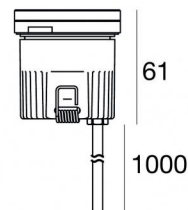

Uplights | 1 x powerLED 5 W DC 24 V | CRI 80
82660W30

Datos técnicos	
Tipo	Practicable
Posición de instalación	Piso
Ambiente de instalación	Exteriores
Fuente de luz	LED
Circuit structure	powerLED
Óptica	Medium Flood
Light emission direction	upward
Potencia nominal	5 W DC
Flujo luminoso (fuente)	490 lm
Rango de voltaje de entrada	24 V
CCT / Tone	3000 K
Índice de rendimientos cromático	80 Ra
C.C. / C.V.	CV
Clase de aislamiento	3
IP	IP68
Restricciones de instalación	No para uso bajo el agua
IK	IK10
Test del hilo incandescente	850°
Montaje directo sobre superficies normalmente inflamables	Sí
CE	Sí
Driver incluido.	No
C.V. - C.C. Converter	Convertidor 24V incluido
Artículo regulable	No
Orientabilidad	No
Basculación	No
Practicabilidad	Sí
Transitabilidad	2000 Kg
Cable incluido.	Sí
Largo del cable	1 m
Resinado	Sí
Tipología de emisión luminosa	Una emisión
Peso neto	0.2 Kg
Protección descargas electrostáticas	No
Protección contra sobretensiones	No
Características tecnológicas del producto	Acquastop - TVS

The total absorbed power is 5 W. The power supply cable is included and features a 1 m length.

The device features protection class III and can be floor-mounted with an outer casing, code 83038(for concrete or masonry).

Compliant with the EN 60598-1 standard and its specific provisions.

Distance [m]	Cone diameter [m]	illuminance [lx]
0.5	0.27 0.27	E(0°) 2995 E(C90) 1351 E(C0) 1348
1.0	0.54 0.54	E(0°) 749 E(C90) 338 E(C0) 337
1.5	0.81 0.82	E(0°) 333 E(C90) 150 E(C0) 150
2.0	1.08 1.09	E(0°) 187 E(C90) 84 E(C0) 84
2.5	1.35 1.36	E(0°) 120 E(C90) 54 E(C0) 54
3.0	1.62 1.63	E(0°) 83 E(C90) 38 E(C0) 37