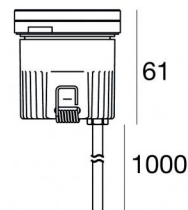

Uplights | 1 x powerLED 5 W DC 24 V | CRI 80
82660N60

Datos técnicos	
Tipo	Practicable
Posición de instalación	Piso
Ambiente de instalación	Exteriores
Fuente de luz	LED
Circuit structure	powerLED
Óptica	Wide Flood
Light emission direction	upward
Potencia nominal	5 W DC
Flujo luminoso (fuente)	529 lm
Rango de voltaje de entrada	24 V
CCT / Tone	4000 K
Índice de rendimientos cromático	80 Ra
C.C. / C.V.	CV
Clase de aislamiento	3
IP	IP68
Restricciones de instalación	No para uso bajo el agua
IK	IK10
Test del hilo incandescente	850°
Montaje directo sobre superficies normalmente inflamables	Sí
CE	Sí
Driver incluido.	No
C.V. - C.C. Converter	Convertidor 24V incluido
Artículo regulable	No
Orientabilidad	No
Basculación	No
Practicabilidad	Sí
Transitabilidad	2000 Kg
Cable incluido.	Sí
Largo del cable	1 m
Resinado	Sí
Tipología de emisión luminosa	Una emisión
Peso neto	0.2 Kg
Protección descargas electrostáticas	No
Protección contra sobretensiones	No
Características tecnológicas del producto	Acquastop - TVS

The total absorbed power is 5 W. The power supply cable is included and features a 1 m length.

The device features protection class III and can be floor-mounted with an outer casing, code 83038(for concrete or masonry).

Compliant with the EN 60598-1 standard and its specific provisions.

Distance [m]	Cone diameter [m]	illuminance [lx]
0.5	0.51 0.52	E(0°) 1604 E(C90) 571 E(C0) 562
1.0	1.01 1.04	E(0°) 401 E(C90) 143 E(C0) 140
1.5	1.52 1.56	E(0°) 178 E(C90) 63 E(C0) 62
2.0	2.03 2.08	E(0°) 100 E(C90) 36 E(C0) 35
2.5	2.54 2.60	E(0°) 64 E(C90) 23 E(C0) 22
3.0	3.04 3.12	E(0°) 45 E(C90) 16 E(C0) 16