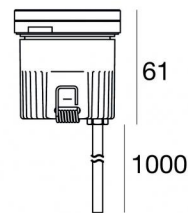

Uplights | 1 x powerLED 5 W DC 24 V | CRI 80
82660M15

Datos técnicos	
Tipo	Practicable
Posición de instalación	Piso
Ambiente de instalación	Exteriores
Fuente de luz	LED
Circuit structure	powerLED
Óptica	Spot
Light emission direction	upward
Potencia nominal	5 W DC
Flujo luminoso (fuente)	490 lm
Rango de voltaje de entrada	24 V
CCT / Tone	2700 K
Índice de rendimientos cromático	80 Ra
C.C. / C.V.	CV
Clase de aislamiento	3
IP	IP68
Restricciones de instalación	No para uso bajo el agua
IK	IK10
Test del hilo incandescente	850°
Montaje directo sobre superficies normalmente inflamables	Sí
CE	Sí
Driver incluido.	No
C.V. - C.C. Converter	Convertidor 24V incluido
Artículo regulable	No
Orientabilidad	No
Basculación	No
Practicabilidad	Sí
Transitabilidad	2000 Kg
Cable incluido.	Sí
Largo del cable	1 m
Resinado	Sí
Tipología de emisión luminosa	Una emisión
Peso neto	0.2 Kg
Protección descargas electrostáticas	No
Protección contra sobretensiones	No
Características tecnológicas del producto	Acquastop - TVS

The total absorbed power is 5 W. The power supply cable is included and features a 1 m length.

The device features protection class III and can be floor-mounted with an outer casing, code 83038(for concrete or masonry).

Compliant with the EN 60598-1 standard and its specific provisions.

Distance [m]	Cone diameter [m]	E(0°)	E(C90)	E(C0)
0.5	0.16 0.14	12160	8.1° 5956	8.2° 5956
1.0	0.28 0.29	3040	8.1° 1489	8.2° 1489
1.5	0.43 0.43	1351	8.1° 662	8.2° 662
2.0	0.57 0.58	760	8.1° 372	8.2° 372
2.5	0.71 0.72	486	8.1° 238	8.2° 238
3.0	0.85 0.86	338	8.1° 165	8.2° 165

Caja de empotrar

posición de instalación: piso; tipo instalación: albañilería L=97mm, H=88mm, D=97mm.

Material:Plástico ABS, color:negro.

Code

83038