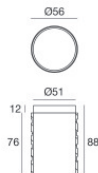

Compliant with the EN 60598-1 standard and its specific provisions.

Distance [m]	Cone diameter [m]	E(0°)	E(C90)	E(C0)
0.5	0.16 0.14	12160	8.1° 5956	8.2° 5956
1.0	0.28 0.29	3040	8.1° 1489	8.2° 1489
1.5	0.43 0.43	1351	8.1° 662	8.2° 662
2.0	0.57 0.58	760	8.1° 372	8.2° 372
2.5	0.71 0.72	486	8.1° 238	8.2° 238
3.0	0.85 0.86	338	8.1° 165	8.2° 165

LED Life / Failure Ratio

L70 B10 C0 247450h (at Tj 60 Ta 25)

UGR

UGR axial	9.4
UGR transversal	10
X=4H Y=8H	S=0.25H
Reflection factor	70/50/20

OPTICAL

Óptica C0/C180	16°
Light distribution simmetry	Symmetrical

COLOR VECTOR GRAPHIC

Orma_F | Uplights | Accessories
82660M15

Caja de empotrar

posición de instalación: piso; tipo instalación: albañilería L=56mm, H=88mm, D=56mm.

Material:Plástico ABS, color:negro.

Code

99922

Caja de empotrar

posición de instalación: piso; tipo instalación: albañilería L=97mm, H=88mm, D=97mm.

Material:Plástico ABS, color:negro.

Code

83038