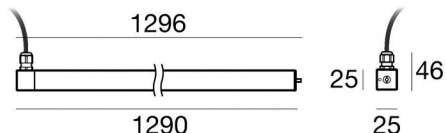

Sumergible | topLED 0 W DC | CRI 80
82652N36

Datos técnicos	
Tipo	Superficie
Posición de instalación	Pared
Ambiente de instalación	Exteriores
Fuente de luz	LED
Circuit structure	topLED
Óptica	General Lighting
Light emission direction	frontal
Potencia nominal	0 W DC
CCT / Tone	4000 K
Índice de rendimientos cromático	80 Ra
C.C. / C.V.	CV
Clase de aislamiento	3
IP	IP68
Profundidad máxima de instalación	25 m
IK	IK08
Test del hilo incandescente	850°
Montaje directo sobre superficies normalmente inflamables	Sí
CE	Sí
Driver incluido.	No
Artículo regulable	DALI - 1-10V
Orientabilidad	Orientabile
ángulo total (plano vertical)	360 °
Basculación	No
Practicabilidad	No
Transitabilidad	No
Cable incluido.	Sí
Largo del cable	5 m
Resinado	Sí
Tipología de emisión luminosa	Una emisión
Peso neto	0.62 Kg
Protección descargas electrostáticas	No
Protección contra sobretensiones	No
Características tecnológicas del producto	Acquastop - UV Resistant

Acabado cuerpo	
Material	Acero AISI 316L
Color	acero
Acabado difusor	
Material	Policarbonato resistente a los rayos UV
Color	transparente
Cables Electrification	
Cable connector	No

MK68_Q | Submerged | Accessories
82652N36

Conector - Conector gel 3 vías - IP68 Máx 3x1,5 mm²

Code
98991

Conector - Conector de 3 vías - IP68 Min.3x0.5mm² / Max 3x1.5mm²

Code
84893

Conector

Code
89548

Soporte
posición de instalación: pared, techo, piso L=101.5mm, H=45mm, D=41.5mm.
Material:Acero AISI 316, color:acero.