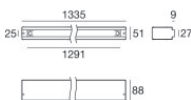

Sumergible | topLED 0 W DC | CRI 80
82652N36

Datos técnicos	
Tipo	Superficie
Posición de instalación	Pared
Ambiente de instalación	Exteriores
Fuente de luz	LED
Circuit structure	topLED
Óptica	General Lighting
Light emission direction	frontal
Potencia nominal	0 W DC
CCT / Tone	4000 K
Índice de rendimientos cromático	80 Ra
C.C. / C.V.	CV
Clase de aislamiento	3
IP	IP68
Profundidad máxima de instalación	25 m
IK	IK08
Test del hilo incandescente	850°
Montaje directo sobre superficies normalmente inflamables	Sí
CE	Sí
Driver incluido.	No
Artículo regulable	DALI - 1-10V
Orientabilidad	Orientabile
ángulo total (plano vertical)	360 °
Basculación	No
Practicabilidad	No
Transitabilidad	No
Cable incluido.	Sí
Largo del cable	5 m
Resinado	Sí
Tipología de emisión luminosa	Una emisión
Peso neto	0.62 Kg
Protección descargas electrostáticas	No
Protección contra sobretensiones	No
Características tecnológicas del producto	Acquastop - UV Resistant

Conector - Conector gel 3 vías - IP68 Máx 3x1,5 mm²

Code
98991

Conector - Conector de 3 vías - IP68 Min.3x0.5mm² / Max 3x1.5mm²

Code
84893

Conector

Code
89548

Soporte
posición de instalación: pared, techo, piso L=101.5mm, H=45mm, D=41.5mm.
Material:Acero AISI 316, color:acero.

Finish
 Code
83020

Caja de empotrar
posición de instalación: piso; tipo instalación: albañilería L=1335mm, H=88mm, D=51mm.
Material:Acero AISI 316, color:acero.

Finish
 Code
83023