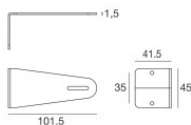

Sumergible | topLED 0 W DC | CRI 80
82652N36

Datos técnicos	
Tipo	Superficie
Posición de instalación	Pared
Ambiente de instalación	Exteriores
Fuente de luz	LED
Circuit structure	topLED
Óptica	General Lighting
Light emission direction	frontal
Potencia nominal	0 W DC
CCT / Tone	4000 K
Índice de rendimientos cromático	80 Ra
C.C. / C.V.	CV
Clase de aislamiento	3
IP	IP68
Profundidad máxima de instalación	25 m
IK	IK08
Test del hilo incandescente	850°
Montaje directo sobre superficies normalmente inflamables	Sí
CE	Sí
Driver incluido.	No
Artículo regulable	DALI - 1-10V
Orientabilidad	Orientabile
ángulo total (plano vertical)	360 °
Basculación	No
Practicabilidad	No
Transitabilidad	No
Cable incluido.	Sí
Largo del cable	5 m
Resinado	Sí
Tipología de emisión luminosa	Una emisión
Peso neto	0.62 Kg
Protección descargas electrostáticas	No
Protección contra sobretensiones	No
Características tecnológicas del producto	Acquastop - UV Resistant

Conector - Conector gel 3 vías - IP68 Máx 3x1,5 mm²

Code
98991

Conector - Conector de 3 vías - IP68 Min.3x0.5mm² / Max 3x1.5mm²

Code
84893

Conector

Code
89548

Soporte
posición de instalación: pared, techo, piso L=101.5mm, H=45mm, D=41.5mm.
Material:Acero AISI 316, color:acero.

Finish
 Code
83020

Caja de empotrar
posición de instalación: piso; tipo instalación: albañilería L=1335mm, H=88mm, D=51mm.
Material:Acero AISI 316, color:acero.

Finish
 Code
83023