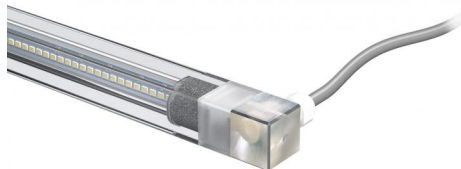

Sumergible | topLED 0 W DC | CRI 80
82652N36

Datos técnicos	
Tipo	Superficie
Posición de instalación	Pared
Ambiente de instalación	Exteriores
Fuente de luz	LED
Circuit structure	topLED
Óptica	General Lighting
Light emission direction	frontal
Potencia nominal	0 W DC
CCT / Tone	4000 K
Índice de rendimientos cromático	80 Ra
C.C. / C.V.	CV
Clase de aislamiento	3
IP	IP68
Profundidad máxima de instalación	25 m
IK	IK08
Test del hilo incandescente	850°
Montaje directo sobre superficies normalmente inflamables	Sí
CE	Sí
Driver incluido.	No
Artículo regulable	DALI - 1-10V
Orientabilidad	Orientabile
ángulo total (plano vertical)	360 °
Basculación	No
Practicabilidad	No
Transitabilidad	No
Cable incluido.	Sí
Largo del cable	5 m
Resinado	Sí
Tipología de emisión luminosa	Una emisión
Peso neto	0.62 Kg
Protección descargas electrostáticas	No
Protección contra sobretensiones	No
Características tecnológicas del producto	Acquastop - UV Resistant

Acabado cuerpo	
Material	Acero AISI 316L
Color	acero
Acabado difusor	
Material	Policarbonato resistente a los rayos UV
Color	transparente
Cables Electrification	
Cable connector	No

MK68_Q | Submerged | Accessories
82652N36

Conector - Conector gel 3 vías - IP68 Máx 3x1,5 mm²

Code
98991

Conector - Conector de 3 vías - IP68 Min.3x0.5mm² / Max 3x1.5mm²

Code
84893

Conector

Code
89548

Soporte
posición de instalación: pared, techo, piso L=101.5mm, H=45mm, D=41.5mm.
Material:Acero AISI 316, color:acero.