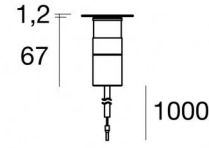

# Suelo\_RX Pro

Uplights | x powerLED 0 W DC 24 V | CRI 80  
82541M15

Datos técnicos	
Tipo	Transitable
Posición de instalación	Piso
Ambiente de instalación	Exteriores
Fuente de luz	LED
Circuit structure	powerLED
Óptica	Spot
Light emission direction	upward
Potencia nominal	0 W DC
Rango de voltaje de entrada	24 V
CCT / Tone	2700 K
Índice de rendimientos cromático	80 Ra
C.C. / C.V.	CV
Clase de aislamiento	3
IP	IP68
Restricciones de instalación	No para uso bajo el agua
IK	IK09
Test del hilo incandescente	850°
Montaje directo sobre superficies normalmente inflamables	Sí
CE	Sí
Driver incluido.	No
C.V. - C.C. Converter	Convertidor 24V incluido
Artículo regulable	DALI - 1-10V
Orientabilidad	No
Basculación	No
Practicabilidad	Sí
Transitabilidad	2500 Kg
Cable incluido.	Sí
Largo del cable	1 m
Resinado	Sí
Tipología de emisión luminosa	Una emisión
Peso neto	0.16 Kg
Protección descargas electrostáticas	No
Protección contra sobretensiones	No
Tecnología óptica	Honey comb - Óptica arretrata low glare
Características tecnológicas del producto	TVS

Caja de empotrar

posición de instalación: piso; tipo instalación: albañilería L=75mm, H=101mm, D=75mm.

Material:Plástico ABS, color:negro.

**Code**

99685