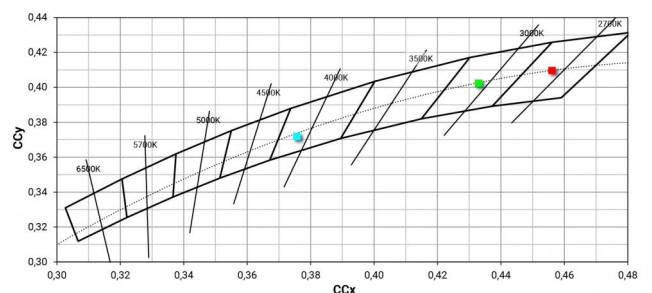

Light Output Ratio (LOR)	76 %
Flujo luminoso (fuente)	1193 lm
Flujo luminoso de luminaria	911 lm
Consumption	9 W
Rendimiento luminoso de las luminarias	101 lm/W
Temperatura de color	2700 K
Standard Deviation of Colour Matching	2 Step MacAdam
Índice de rendimientos cromático	80 Ra
Black Body Locus	On

Temperatura estándar del ambiente de servicio -20 / +50°C

Temperatura típica sobre el vidrio 40°C

LED Life / Failure Ratio

L70 B10 C0 252000h (at Tj 65 Ta 25)

UGR

UGR axial	13.1
UGR transversal	13.2
X=4H Y=8H	S=0.25H
Reflection factor	70/50/20

OPTICAL

Óptica C0/C180	15°
Light distribution simmetry	Symmetrical

COLOR VECTOR GRAPHIC

Orma_IJ | Uplights | Accessories
82524M15

Caja de empotrar

posición de instalación: piso; tipo instalación: albañilería L=114mm, H=76mm, D=114mm.