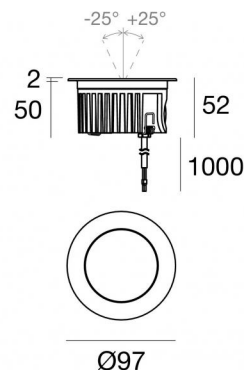

Uplights | 1 arrayLED 9 W DC 24 V | CRI 80
82524M15

Datos técnicos	
Tipo	Practicable
Posición de instalación	Piso
Ambiente de instalación	Exteriores
Fuente de luz	LED
Circuit structure	arrayLED
Óptica	Spot
Light emission direction	upward
Potencia nominal	9 W DC
Flujo luminoso (fuente)	1193 lm
Rango de voltaje de entrada	24 V
CCT / Tone	2700 K
Índice de rendimientos cromático	80 Ra
C.C. / C.V.	CV
Clase de aislamiento	3
IP	IP68
Restricciones de instalación	No para uso bajo el agua
IK	IK10
Test del hilo incandescente	850°
Montaje directo sobre superficies normalmente inflamables	Sí
CE	Sí
Driver incluido.	No
C.V. - C.C. Converter	Convertidor 24V incluido
Artículo regulable	No
Orientabilidad	No
Basculación	Sí
ángulo total (plano vertical)	50 °
Practicabilidad	Sí
Transitabilidad	No
Cable incluido.	Sí
Largo del cable	1 m
Resinado	Sí
Tipología de emisión luminosa	Una emisión
Peso neto	0.5 Kg
Protección descargas electrostáticas	No
Protección contra sobretensiones	No
Características tecnológicas del producto	Acquastop

Compliant with the EN 60598-1 standard and its specific provisions.

Distance [m]	Cone diameter [m]	illuminance [lx]
0.5	0.18 0.18	E(0°) 29041 E(C90) 7.4° 14331 E(C0) 7.5° 14154
1.0	0.26 0.26	E(0°) 7260 E(C90) 7.4° 3583 E(C0) 7.5° 3539
1.5	0.39 0.39	E(0°) 3227 E(C90) 7.4° 1592 E(C0) 7.5° 1573
2.0	0.52 0.53	E(0°) 1815 E(C90) 7.4° 896 E(C0) 7.5° 885
2.5	0.65 0.66	E(0°) 1162 E(C90) 7.4° 573 E(C0) 7.5° 566
3.0	0.78 0.79	E(0°) 807 E(C90) 7.4° 398 E(C0) 7.5° 393