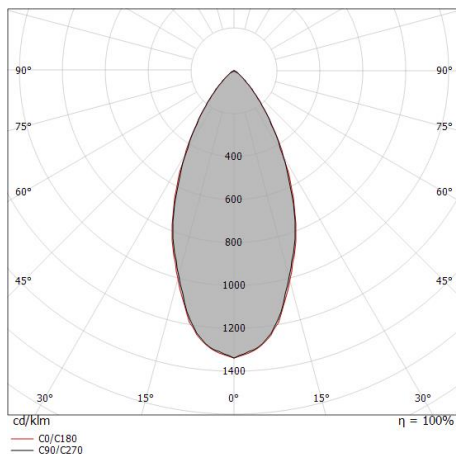

Uplights | 1 x powerLED 5 W DC 24 V | CRI 80 82522M60

Single emission uplights for outdoor application. The super warm white LED light source is composed of 1 powerLEDs with CCT of 2700 K and a CRI 80; the source luminous flux is 490 lm, with a 98.0 lm/W nominal luminous efficacy.

Compliant with the EN 60598-1 standard and its specific provisions.

Distance [m]	Cone diameter [m]	illuminance [lx]
0.5	0.45 0.46	E(0°) 1599 E(C90) 608 E(C0) 602
1.0	0.90 0.92	E(0°) 400 E(C90) 152 E(C0) 150
1.5	1.35 1.37	E(0°) 178 E(C90) 68 E(C0) 67
2.0	1.80 1.83	E(0°) 100 E(C90) 38 E(C0) 38
2.5	2.25 2.29	E(0°) 64 E(C90) 24 E(C0) 24
3.0	2.70 2.75	E(0°) 44 E(C90) 17 E(C0) 17

— C0/C180 (Half-peak divergence: 49.2°)
— C90/C270 (Half-peak divergence: 48.4°)

Clase de eficiencia energética

Este producto contiene una fuente de luz de clase de eficiencia energética E.

Características Luminotécnicas

Light Output Ratio (LOR)	61 %
Flujo luminoso (fuente)	490 lm
Flujo luminoso de luminaria	299 lm
Consumption	5 W
Rendimiento luminoso de las luminarias	59 lm/W
Temperatura de color	2700 K
Standard Deviation of Colour Matching	3 Step MacAdam
Índice de rendimientos cromático	80 Ra
Black Body Locus	On
Temperatura estándar del ambiente de servicio	-20 / +50°C
Temperatura típica sobre el vidrio	40°C