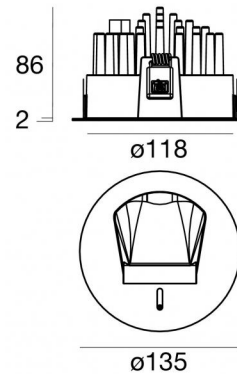

Downlights | x powerLEDs 0 W DC 500 mA | CRI 90
82470N07

121

Datos técnicos	
Posición de instalación	Techo
Ambiente de instalación	Interiores
Fuente de luz	LED
Circuit structure	powerLEDs
Óptica	Adjustable Wall Washer
Light emission direction	downward
Potencia nominal	0 W DC
Rango de voltaje de entrada	500mA
CCT / Tone	4000 K
Índice de rendimientos cromático	90 Ra
C.C. / C.V.	CC
Clase de aislamiento	3
IP	IP20
Test del hilo incandescente	850°
Montaje directo sobre superficies normalmente inflamables	Sí
CE	Sí
Driver incluido.	No
Artículo regulable	DALI - 1-10V
Orientabilidad	No
Basculación	No
Practicabilidad	No
Transitabilidad	No
Cable incluido.	No
Resinado	No
Tipología de emisión luminosa	Una emisión
Peso neto	0.36 Kg
Protección descargas electrostáticas	No
Protección contra sobretensiones	No