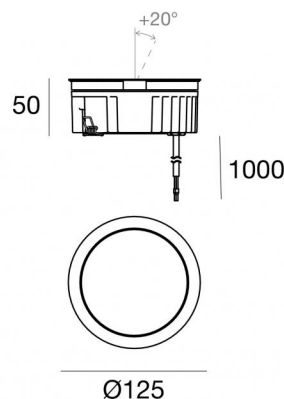

Uplights | 1 arrayLED 12 W DC 350 mA | CRI 80  
82462M60

Datos técnicos	
Tipo	Practicable
Posición de instalación	Piso
Ambiente de instalación	Exteriores
Fuente de luz	LED
Circuit structure	arrayLED
Óptica	Medium Wide Flood
Light emission direction	upward
Potencia nominal	12 W DC
Flujo luminoso (fuente)	1724 lm
Rango de voltaje de entrada	350mA
CCT / Tone	2700 K
Índice de rendimientos cromático	80 Ra
C.C. / C.V.	CC
Clase de aislamiento	3
IP	IP68
Restricciones de instalación	No para uso bajo el agua
IK	IK10
Test del hilo incandescente	850°
Montaje directo sobre superficies normalmente inflamables	Sí
CE	Sí
Driver incluido.	No
Artículo regulable	DALI - 1-10V
Orientabilidad	No
Basculación	Sí
ángulo total (plano vertical)	20 °
Practicabilidad	Sí
Transitabilidad	No
Cable incluido.	Sí
Largo del cable	1 m
Resinado	Sí
Tipología de emisión luminosa	Una emisión
Peso neto	0.9 Kg
Protección descargas electrostáticas	No
Protección contra sobretensiones	No
Tecnología óptica	Honey comb
Características tecnológicas del producto	Acquastop