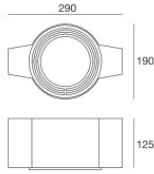

Downlights | arrayLED 0 W DC 24 V | CRI 80
82455W60

Datos técnicos	
Posición de instalación	Techo
Ambiente de instalación	Exteriores
Fuente de luz	LED
Circuit structure	arrayLED
Óptica	Medium Wide Flood
Light emission direction	downward
Potencia nominal	0 W DC
Rango de voltaje de entrada	24 V
CCT / Tone	3000 K
Índice de rendimientos cromático	80 Ra
C.C. / C.V.	CV
Clase de aislamiento	3
IP	IP67
IK	IK10
Test del hilo incandescente	850°
Montaje directo sobre superficies normalmente inflamables	Sí
CE	Sí
Driver incluido.	No
C.V. - C.C. Converter	Convertidor 24V incluido
Artículo regulable	DALI - 1-10V
Orientabilidad	No
Basculación	Sí
ángulo total (plano vertical)	50 °
Practicabilidad	No
Transitabilidad	No
Cable incluido.	Sí
Largo del cable	1 m
Resinado	Sí
Tipología de emisión luminosa	Una emisión
Peso neto	0.9 Kg
Protección descargas electrostáticas	No
Protección contra sobretensiones	No
Tecnología óptica	Honey comb
Características tecnológicas del producto	Acquastop

Acabado brida

Material	Acero AISI 316L
Color	acero
Elaboración	Cepillado

Cables Electrification

Cable connector	No
-----------------	----

Orma_CJ | Downlights | Accessories
82455W60

Caja de empotrar - (completar con grill universal 99750)
posición de instalación: techo; tipo instalación: albañilería L=290mm, H=125mm,
D=190mm