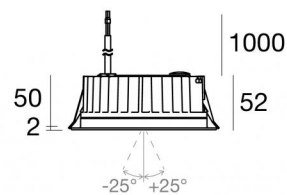

Downlights | arrayLED 0 W DC 24 V | CRI 80
82455W60

Datos técnicos	
Posición de instalación	Techo
Ambiente de instalación	Exteriores
Fuente de luz	LED
Circuit structure	arrayLED
Óptica	Medium Wide Flood
Light emission direction	downward
Potencia nominal	0 W DC
Rango de voltaje de entrada	24 V
CCT / Tone	3000 K
Índice de rendimientos cromático	80 Ra
C.C. / C.V.	CV
Clase de aislamiento	3
IP	IP67
IK	IK10
Test del hilo incandescente	850°
Montaje directo sobre superficies normalmente inflamables	Sí
CE	Sí
Driver incluido.	No
C.V. - C.C. Converter	Convertidor 24V incluido
Artículo regulable	DALI - 1-10V
Orientabilidad	No
Basculación	Sí
ángulo total (plano vertical)	50 °
Practicabilidad	No
Transitabilidad	No
Cable incluido.	Sí
Largo del cable	1 m
Resinado	Sí
Tipología de emisión luminosa	Una emisión
Peso neto	0.9 Kg
Protección descargas electrostáticas	No
Protección contra sobretensiones	No
Tecnología óptica	Honey comb
Características tecnológicas del producto	Acquastop

Acabado brida

Material	Acero AISI 316L
Color	acero
Elaboración	Cepillado

Cables Electrification

Cable connector	No
-----------------	----

Orma_CJ | Downlights | Accessories
82455W60

Caja de empotrar - (completar con grill universal 99750)
posición de instalación: techo; tipo instalación: albañilería L=290mm, H=125mm,
D=190mm