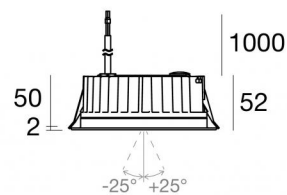

Downlights | arrayLED 0 W DC 24 V | CRI 80
82455N30

Datos técnicos	
Posición de instalación	Techo
Ambiente de instalación	Exteriores
Fuente de luz	LED
Circuit structure	arrayLED
Óptica	Flood
Light emission direction	downward
Potencia nominal	0 W DC
Rango de voltaje de entrada	24 V
CCT / Tone	4000 K
Índice de rendimientos cromático	80 Ra
C.C. / C.V.	CV
Clase de aislamiento	3
IP	IP67
IK	IK10
Test del hilo incandescente	850°
Montaje directo sobre superficies normalmente inflamables	Sí
CE	Sí
Driver incluido.	No
C.V. - C.C. Converter	Convertidor 24V incluido
Artículo regulable	DALI - 1-10V
Orientabilidad	No
Basculación	Sí
ángulo total (plano vertical)	50 °
Practicabilidad	No
Transitabilidad	No
Cable incluido.	Sí
Largo del cable	1 m
Resinado	Sí
Tipología de emisión luminosa	Una emisión
Peso neto	0.9 Kg
Protección descargas electrostáticas	No
Protección contra sobretensiones	No
Tecnología óptica	Honey comb
Características tecnológicas del producto	Acquastop

Acabado brida

Material	Acero AISI 316L
Color	acero
Elaboración	Cepillado

Cables Electrification

Cable connector	No
-----------------	----

Caja de empotrar - (completar con grill universal 99750)
posición de instalación: techo; tipo instalación: albañilería L=290mm, H=125mm,
D=190mm