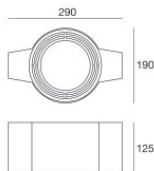

Downlights | arrayLED 0 W DC 24 V | CRI 80
82455N30

Datos técnicos	
Posición de instalación	Techo
Ambiente de instalación	Exteriores
Fuente de luz	LED
Circuit structure	arrayLED
Óptica	Flood
Light emission direction	downward
Potencia nominal	0 W DC
Rango de voltaje de entrada	24 V
CCT / Tone	4000 K
Índice de rendimientos cromático	80 Ra
C.C. / C.V.	CV
Clase de aislamiento	3
IP	IP67
IK	IK10
Test del hilo incandescente	850°
Montaje directo sobre superficies normalmente inflamables	Sí
CE	Sí
Driver incluido.	No
C.V. - C.C. Converter	Convertidor 24V incluido
Artículo regulable	DALI - 1-10V
Orientabilidad	No
Basculación	Sí
ángulo total (plano vertical)	50 °
Practicabilidad	No
Transitabilidad	No
Cable incluido.	Sí
Largo del cable	1 m
Resinado	Sí
Tipología de emisión luminosa	Una emisión
Peso neto	0.9 Kg
Protección descargas electrostáticas	No
Protección contra sobretensiones	No
Tecnología óptica	Honey comb
Características tecnológicas del producto	Acquastop

Acabado cuerpo

Material	Aluminio fundido EN AB - 46100
Color	negro
Elaboración	Anodizado de poro abierto + pintado con polvo

Acabado difusor

Material	Vidrio extra claro - templado
Color	transparente
Elaboración	Serigrafía

Acabado brida

Material	Acero AISI 316L
Color	acero
Elaboración	Cepillado

Cables Electrification

Cable connector	No
-----------------	----

Caja de empotrar - (completar con grill universal 99750)
posición de instalación: techo; tipo instalación: albañilería L=290mm, H=125mm,
D=190mm