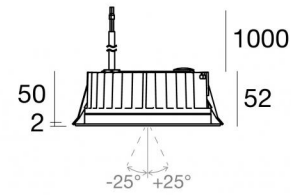

Downlights | 1 arrayLED 13 W DC 24 V | CRI 80  
82455M60

Ø138

| Datos técnicos  |                          |
|---|--------------------------|
| Posición de instalación                                   | Techo                    |
| Ambiente de instalación                                   | Exteriores               |
| Fuente de luz   | LED                      |
| Circuit structure   | arrayLED                 |
| Óptica  | Medium Wide Flood        |
| Light emission direction                                  | downward                 |
| Potencia nominal  | 13 W DC                  |
| Flujo luminoso (fuente)                                   | 1876 lm                  |
| Rango de voltaje de entrada                               | 24 V                     |
| CCT / Tone  | 2700 K                   |
| Índice de rendimientos cromático                          | 80 Ra                    |
| C.C. / C.V.   | CV                       |
| Clase de aislamiento                                      | 3                        |
| IP  | IP67                     |
| IK  | IK10                     |
| Test del hilo incandescente                               | 850°                     |
| Montaje directo sobre superficies normalmente inflamables | Sí                       |
| CE  | Sí                       |
| Driver incluido.  | No                       |
| C.V. - C.C. Converter                                     | Convertidor 24V incluido |
| Artículo regulable  | DALI - 1-10V             |
| Orientabilidad  | No                       |
| Basculación   | Sí                       |
| ángulo total (plano vertical)                             | 50 °                     |
| Practicabilidad   | No                       |
| Transitabilidad   | No                       |
| Cable incluido.   | Sí                       |
| Largo del cable   | 1 m                      |
| Resinado  | Sí                       |
| Tipología de emisión luminosa                             | Una emisión              |
| Peso neto   | 0.9 Kg                   |
| Protección descargas electrostáticas                      | No                       |
| Protección contra sobretensiones                          | No                       |
| Tecnología óptica   | Honey comb               |
| Características tecnológicas del producto                 | Acquastop                |