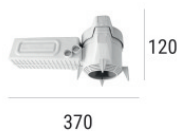

Downlights | arrayLED 0 W DC 220 mA | CRI 80  
82452M30

Ø97

Datos técnicos	
Posición de instalación	Techo
Ambiente de instalación	Exteriores
Fuente de luz	LED
Circuit structure	arrayLED
Óptica	Flood
Light emission direction	downward
Potencia nominal	0 W DC
Rango de voltaje de entrada	220mA
CCT / Tone	2700 K
Índice de rendimientos cromático	80 Ra
C.C. / C.V.	CC
Clase de aislamiento	3
IP	IP67
IK	IK10
Test del hilo incandescente	850°
Montaje directo sobre superficies normalmente inflamables	Sí
CE	Sí
Driver incluido.	No
Artículo regulable	DALI - 1-10V
Orientabilidad	No
Basculación	Sí
ángulo total (plano vertical)	50 °
Practicabilidad	No
Transitabilidad	No
Cable incluido.	Sí
Largo del cable	1 m
Resinado	Sí
Tipología de emisión luminosa	Una emisión
Peso neto	0.5 Kg
Protección descargas electrostáticas	No
Protección contra sobretensiones	No
Tecnología óptica	Honey comb
Características tecnológicas del producto	Acquastop

Acabado brida	
Material	Acero AISI 316L
Color	acero
Elaboración	Cepillado

Cables Electrification	
Cable connector	No

Caja de empotrar - (completar con grill universal 99750)  
posición de instalación: techo; tipo instalación: albañilería L=290mm, H=125mm,  
D=190mm

**Code**  
99749

Accesorios para cajas de empotrar - Rejilla universal para Caja exterior 99749

**Code**  
99750

Caja de empotrar  
posición de instalación: techo; tipo instalación: albañilería L=200mm, H=113mm,  
D=137mm.  
Material:polipropileno, color:blanco.

**Code**  
89373

Caja de empotrar  
posición de instalación: techo; tipo instalación: albañilería L=370mm, H=120mm,  
D=200mm.  
Material:polipropileno, color:blanco.

**Code**  
89374