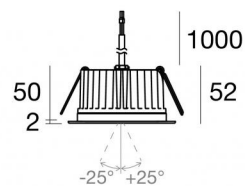

Downlights | arrayLED 0 W DC 220 mA | CRI 80  
82452M30

Ø97

Datos técnicos	
Posición de instalación	Techo
Ambiente de instalación	Exteriores
Fuente de luz	LED
Circuit structure	arrayLED
Óptica	Flood
Light emission direction	downward
Potencia nominal	0 W DC
Rango de voltaje de entrada	220mA
CCT / Tone	2700 K
Índice de rendimientos cromático	80 Ra
C.C. / C.V.	CC
Clase de aislamiento	3
IP	IP67
IK	IK10
Test del hilo incandescente	850°
Montaje directo sobre superficies normalmente inflamables	Sí
CE	Sí
Driver incluido.	No
Artículo regulable	DALI - 1-10V
Orientabilidad	No
Basculación	Sí
ángulo total (plano vertical)	50 °
Practicabilidad	No
Transitabilidad	No
Cable incluido.	Sí
Largo del cable	1 m
Resinado	Sí
Tipología de emisión luminosa	Una emisión
Peso neto	0.5 Kg
Protección descargas electrostáticas	No
Protección contra sobretensiones	No
Tecnología óptica	Honey comb
Características tecnológicas del producto	Acquastop

Acabado brida	
Material	Acero AISI 316L
Color	acero
Elaboración	Cepillado

Cables Electrification	
Cable connector	No

Caja de empotrar - (completar con grill universal 99750)  
posición de instalación: techo; tipo instalación: albañilería L=290mm, H=125mm,  
D=190mm

**Code**  
99749

Accesorios para cajas de empotrar - Rejilla universal para Caja exterior 99749

**Code**  
99750

Caja de empotrar  
posición de instalación: techo; tipo instalación: albañilería L=200mm, H=113mm,  
D=137mm.  
Material:polipropileno, color:blanco.

**Code**  
89373

Caja de empotrar  
posición de instalación: techo; tipo instalación: albañilería L=370mm, H=120mm,  
D=200mm.  
Material:polipropileno, color:blanco.

**Code**  
89374