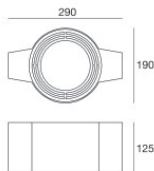

Downlights | arrayLED 0 W DC 220 mA | CRI 80  
82452M30

Ø97

Datos técnicos	
Posición de instalación	Techo
Ambiente de instalación	Exteriores
Fuente de luz	LED
Circuit structure	arrayLED
Óptica	Flood
Light emission direction	downward
Potencia nominal	0 W DC
Rango de voltaje de entrada	220mA
CCT / Tone	2700 K
Índice de rendimientos cromático	80 Ra
C.C. / C.V.	CC
Clase de aislamiento	3
IP	IP67
IK	IK10
Test del hilo incandescente	850°
Montaje directo sobre superficies normalmente inflamables	Sí
CE	Sí
Driver incluido.	No
Artículo regulable	DALI - 1-10V
Orientabilidad	No
Basculación	Sí
ángulo total (plano vertical)	50 °
Practicabilidad	No
Transitabilidad	No
Cable incluido.	Sí
Largo del cable	1 m
Resinado	Sí
Tipología de emisión luminosa	Una emisión
Peso neto	0.5 Kg
Protección descargas electrostáticas	No
Protección contra sobretensiones	No
Tecnología óptica	Honey comb
Características tecnológicas del producto	Acquastop

Acabado brida	
Material	Acero AISI 316L
Color	acero
Elaboración	Cepillado

Cables Electrification	
Cable connector	No

Caja de empotrar - (completar con grill universal 99750)  
posición de instalación: techo; tipo instalación: albañilería L=290mm, H=125mm,  
D=190mm

**Code**  
99749

Accesorios para cajas de empotrar - Rejilla universal para Caja exterior 99749

**Code**  
99750

Caja de empotrar  
posición de instalación: techo; tipo instalación: albañilería L=200mm, H=113mm,  
D=137mm.  
Material:polipropileno, color:blanco.

**Code**  
89373

Caja de empotrar  
posición de instalación: techo; tipo instalación: albañilería L=370mm, H=120mm,  
D=200mm.  
Material:polipropileno, color:blanco.

**Code**  
89374