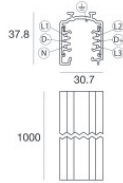

	Herramienta	Code	
81005			
		Carril Largo: 1000mm; Tipo carril: Standard. Material:aluminio, color:Blanco, elaboración :Pintura.	Finish White Code 80990
		Carril Largo: 2000mm; Tipo carril: Standard. Material:aluminio, color:Blanco, elaboración :Pintura.	Finish White Code 80991
		Carril Largo: 3000mm; Tipo carril: Standard. Material:aluminio, color:Blanco, elaboración :Pintura.	Finish White Code 80992
		Carril Largo: 1000mm; Tipo carril: Standard. Material:aluminio, color:Negro, elaboración :Pintura.	Finish Black Code 80993
		Carril Largo: 2000mm; Tipo carril: Standard. Material:aluminio, color:Negro, elaboración :Pintura.	Finish Black Code 80994
		Carril Largo: 3000mm; Tipo carril: Standard. Material:aluminio, color:Negro, elaboración :Pintura.	Finish Black Code 80995
		Carril Largo: 1000mm; Tipo carril: Standard. Material:aluminio, color:Blanco, elaboración :Pintura.	Finish White Code 83336

Carril
Largo: 2000mm; Tipo carril: Standard.
Material:aluminio, color:Blanco, elaboración :Pintura.

Finish	Code
White	83337

Carril
Largo: 3000mm; Tipo carril: Standard.
Material:aluminio, color:Blanco, elaboración :Pintura.

Finish	Code
White	83338

Carril
Largo: 1000mm; Tipo carril: Standard.
Material:aluminio, color:Negro, elaboración :Pintura.

Finish	Code
Black	83339

Carril
Largo: 2000mm; Tipo carril: Standard.
Material:aluminio, color:Negro, elaboración :Pintura.