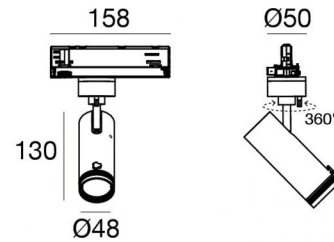

Pound_Focus

Proyectores | arrayLED 0 W DC - 15.5 W AC | CRI 98
82445N85

Datos técnicos	
Tipo	Carril
Posición de instalación	Techo
Ambiente de instalación	Interiores
Fuente de luz	LED
Circuit structure	arrayLED
Óptica	Adjustable Focus
Light emission direction	frontal
Potencia nominal	0 W DC
Poder total	15.5 W
Tensión nominal de entrada	220 - 240 V AC
Rango de voltaje de entrada	198 - 264 V AC
CCT / Tone	4000 K
Índice de rendimientos cromático	98 Ra
C.C. / C.V.	AC
Clase de aislamiento	2
IP	IP20
Test del hilo incandescente	850°
Montaje directo sobre superficies normalmente inflamables	Sí
CE	Sí
Driver incluido.	driver
Artículo regulable	Dimming on Board
Orientabilidad	Orientabile
ángulo total (plano vertical)	90 °
ángulo total (plano horizontal)	360 °
Basculación	No
Practicabilidad	No
Transitabilidad	No
Cable incluido.	No
Resinado	No
Tipología de emisión luminosa	Una emisión
Peso neto	0.39 Kg
Protección descargas electrostáticas	Sí
Protección contra sobretensiones	2 KV

Code
81015

Soporte
L=35mm, H=14mm, D=24mm.
Material:aluminio, color:pulido.

Finish
Anod. Al. **Code**
81086

Soporte
L=180mm, H=24mm, D=26mm.
Material:aluminio, color:Aluminio Anodizado, elaboración :Anodizado.

Finish
Code
81024

Soporte
L=180mm, H=24mm, D=20mm.
Material:aluminio, color:blanco RAL 9010, elaboración :Pintura.

Finish	Code
White	81025

Soporte
L=180mm, H=24mm, D=20mm.
Material:aluminio, color:negro RAL 9005, elaboración :Pintura.

Carril
Largo: 2000mm; Tipo carril: Standard.
Material:aluminio, color:Blanco, elaboración :Pintura.

Finish	Code
White	83337

Carril
Largo: 3000mm; Tipo carril: Standard.
Material:aluminio, color:Blanco, elaboración :Pintura.