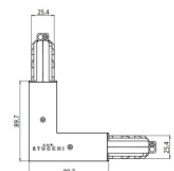

Unión
Tipo lineal.
Material:PC, color:blanco.

Finish	Code
White	81045