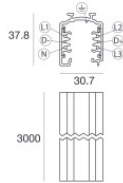

Carril
Largo: 3000mm; Tipo carril: Standard.
Material:aluminio, color:Blanco, elaboración :Pintura.

Finish	Code
White	83338