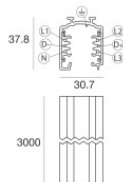

	Herramienta	Code	
81005			
		Carril Largo: 1000mm; Tipo carril: Standard. Material:aluminio, color:Blanco, elaboración :Pintura.	Finish White Code 80990
		Carril Largo: 2000mm; Tipo carril: Standard. Material:aluminio, color:Blanco, elaboración :Pintura.	Finish White Code 80991
		Carril Largo: 3000mm; Tipo carril: Standard. Material:aluminio, color:Blanco, elaboración :Pintura.	Finish White Code 80992
		Carril Largo: 1000mm; Tipo carril: Standard. Material:aluminio, color:Negro, elaboración :Pintura.	Finish Black Code 80993
		Carril Largo: 2000mm; Tipo carril: Standard. Material:aluminio, color:Negro, elaboración :Pintura.	Finish Black Code 80994
		Carril Largo: 3000mm; Tipo carril: Standard. Material:aluminio, color:Negro, elaboración :Pintura.	Finish Black Code 80995
		Carril Largo: 1000mm; Tipo carril: Standard. Material:aluminio, color:Blanco, elaboración :Pintura.	Finish White Code 83336

Carril
Largo: 2000mm; Tipo carril: Standard.
Material:aluminio, color:Blanco, elaboración :Pintura.

Finish	Code
White	83337

Carril
Largo: 3000mm; Tipo carril: Standard.
Material:aluminio, color:Blanco, elaboración :Pintura.

Finish	Code
White	83338

Carril
Largo: 1000mm; Tipo carril: Standard.
Material:aluminio, color:Negro, elaboración :Pintura.

Finish	Code
Black	83339

Carril
Largo: 2000mm; Tipo carril: Standard.
Material:aluminio, color:Negro, elaboración :Pintura.

Finish	Code
Black	83340

Carril
Largo: 3000mm; Tipo carril: Standard.
Material:aluminio, color:Negro, elaboración :Pintura.

Finish	Code
Black	83341