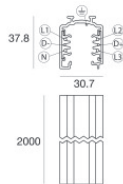

	Herramienta	Code	
81005			
		Carril Largo: 1000mm; Tipo carril: Standard. Material:aluminio, color:Blanco, elaboración :Pintura.	Finish White Code 80990
		Carril Largo: 2000mm; Tipo carril: Standard. Material:aluminio, color:Blanco, elaboración :Pintura.	Finish White Code 80991
		Carril Largo: 3000mm; Tipo carril: Standard. Material:aluminio, color:Blanco, elaboración :Pintura.	Finish White Code 80992
		Carril Largo: 1000mm; Tipo carril: Standard. Material:aluminio, color:Negro, elaboración :Pintura.	Finish Black Code 80993
		Carril Largo: 2000mm; Tipo carril: Standard. Material:aluminio, color:Negro, elaboración :Pintura.	Finish Black Code 80994
		Carril Largo: 3000mm; Tipo carril: Standard. Material:aluminio, color:Negro, elaboración :Pintura.	Finish Black Code 80995
		Carril Largo: 1000mm; Tipo carril: Standard. Material:aluminio, color:Blanco, elaboración :Pintura.	Finish White Code 83336

Carril
Largo: 2000mm; Tipo carril: Standard.
Material:aluminio, color:Blanco, elaboración :Pintura.

Finish	Code
White	83337

Carril
Largo: 3000mm; Tipo carril: Standard.
Material:aluminio, color:Blanco, elaboración :Pintura.

Finish	Code
White	83338

Carril
Largo: 1000mm; Tipo carril: Standard.
Material:aluminio, color:Negro, elaboración :Pintura.

Finish	Code
Black	83339

Carril
Largo: 2000mm; Tipo carril: Standard.
Material:aluminio, color:Negro, elaboración :Pintura.