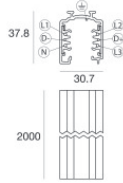

		Cubierta de alambre Material:PC, color:blanco.	Code <u>81069</u>
		Cubierta de alambre Material:PC, color:blanco.	Code <u>81072</u>
		Cubierta de alambre Material:PC, color:blanco.	Code <u>81075</u>
		Cubierta de alambre Material:PC, color:blanco.	Code <u>81078</u>
		Cubierta de alambre Material:PC, color:blanco.	Code <u>81081</u>
		Cubierta de alambre Material:PC, color:negro.	Code <u>81070</u>
		Cubierta de alambre Material:PC, color:negro.	Code <u>81073</u>
		Cubierta de alambre Material:PC, color:negro.	Code <u>81076</u>

	Herramienta	Code	
81005			
		Carril Largo: 1000mm; Tipo carril: Standard. Material:aluminio, color:Blanco, elaboración :Pintura.	Finish White Code 80990
		Carril Largo: 2000mm; Tipo carril: Standard. Material:aluminio, color:Blanco, elaboración :Pintura.	Finish White Code 80991
		Carril Largo: 3000mm; Tipo carril: Standard. Material:aluminio, color:Blanco, elaboración :Pintura.	Finish White Code 80992
		Carril Largo: 1000mm; Tipo carril: Standard. Material:aluminio, color:Negro, elaboración :Pintura.	Finish Black Code 80993
		Carril Largo: 2000mm; Tipo carril: Standard. Material:aluminio, color:Negro, elaboración :Pintura.	Finish Black Code 80994
		Carril Largo: 3000mm; Tipo carril: Standard. Material:aluminio, color:Negro, elaboración :Pintura.	Finish Black Code 80995
		Carril Largo: 1000mm; Tipo carril: Standard. Material:aluminio, color:Blanco, elaboración :Pintura.	Finish White Code 83336