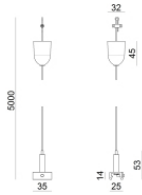

Colgantes
Material:plástico, color:negro.

Code
81009