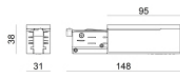

Fuente de alimentación
Material:PC, color:negro.

Code
81037