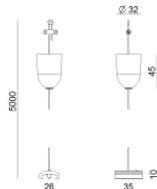

Code
81085

Rosetón
Material:plástico, color:blanco.

Code
81012

Rosetón
Material:plástico, color:negro.

Code
81014

Rosetón
Material:plástico, color:blanco.

Code
81013

Rosetón
Material:plástico, color:negro.