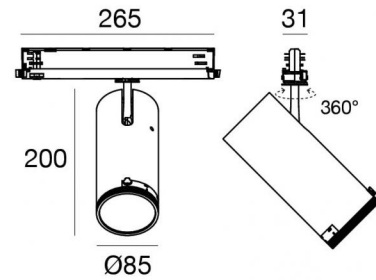

Pound_Focus

Proyectores | arrayLED 0 W DC - 37 W AC | CRI 98
82440M85

Datos técnicos	
Tipo	Carril
Posición de instalación	Techo
Ambiente de instalación	Interiores
Fuente de luz	LED
Circuit structure	arrayLED
Óptica	Adjustable Focus
Light emission direction	frontal
Potencia nominal	0 W DC
Poder total	37 W
Tensión nominal de entrada	220 - 240 V AC
Rango de voltaje de entrada	176 - 264 V AC
CCT / Tone	2700 K
Índice de rendimientos cromático	98 Ra
C.C. / C.V.	AC
Clase de aislamiento	2
IP	IP20
Test del hilo incandescente	850°
Montaje directo sobre superficies normalmente inflamables	Sí
CE	Sí
Driver incluido.	driver
Artículo regulable	DALI-2 - PUSH DIM
Orientabilidad	Orientabile
ángulo total (plano vertical)	90 °
ángulo total (plano horizontal)	360 °
Basculación	No
Practicabilidad	No
Transitabilidad	No
Cable incluido.	No
Resinado	No
Tipología de emisión luminosa	Una emisión
Peso neto	0.92 Kg
Protección descargas electrostáticas	Sí
Protección contra sobretensiones	2 KV
Tecnología óptica	Anti - Glare

Code
81015

Soporte
L=35mm, H=14mm, D=24mm.
Material:aluminio, color:pulido.

Finish
Anod. Al. **Code**
81086

Soporte
L=180mm, H=24mm, D=26mm.
Material:aluminio, color:Aluminio Anodizado, elaboración :Anodizado.

Finish
Code
81024

Soporte
L=180mm, H=24mm, D=20mm.
Material:aluminio, color:blanco RAL 9010, elaboración :Pintura.

Finish	Code
White	81025

Soporte
L=180mm, H=24mm, D=20mm.
Material:aluminio, color:negro RAL 9005, elaboración :Pintura.

Finish	Code
Black	81026

Soporte
L=35mm, H=14mm, D=24mm.
Material:aluminio, color:blanco, elaboración :Pintura.

Finish	Code
White	81087

Soporte
L=35mm, H=14mm, D=24mm.
Material:aluminio, color:Negro, elaboración :Pintura.