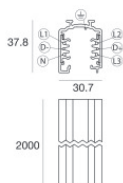

	Herramienta	Code	
81005			
		Carril Largo: 1000mm; Tipo carril: Standard. Material:aluminio, color:Blanco, elaboración :Pintura.	Finish White Code 80990
		Carril Largo: 2000mm; Tipo carril: Standard. Material:aluminio, color:Blanco, elaboración :Pintura.	Finish White Code 80991
		Carril Largo: 3000mm; Tipo carril: Standard. Material:aluminio, color:Blanco, elaboración :Pintura.	Finish White Code 80992
		Carril Largo: 1000mm; Tipo carril: Standard. Material:aluminio, color:Negro, elaboración :Pintura.	Finish Black Code 80993
		Carril Largo: 2000mm; Tipo carril: Standard. Material:aluminio, color:Negro, elaboración :Pintura.	Finish Black Code 80994
		Carril Largo: 3000mm; Tipo carril: Standard. Material:aluminio, color:Negro, elaboración :Pintura.	Finish Black Code 80995
		Carril Largo: 1000mm; Tipo carril: Standard. Material:aluminio, color:Blanco, elaboración :Pintura.	Finish White Code 83336

Carril
Largo: 2000mm; Tipo carril: Standard.
Material:aluminio, color:Blanco, elaboración :Pintura.

Finish	Code
White	83337

Carril
Largo: 3000mm; Tipo carril: Standard.
Material:aluminio, color:Blanco, elaboración :Pintura.

Finish	Code
White	83338

Carril
Largo: 1000mm; Tipo carril: Standard.
Material:aluminio, color:Negro, elaboración :Pintura.

Finish	Code
Black	83339

Carril
Largo: 2000mm; Tipo carril: Standard.
Material:aluminio, color:Negro, elaboración :Pintura.