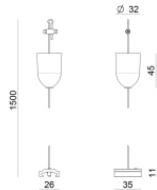

Rosetón
Material:plástico, color:negro.

Code
81014