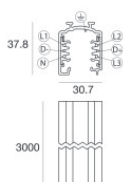

Carril
Largo: 2000mm; Tipo carril: Standard.
Material:aluminio, color:Blanco, elaboración :Pintura.

Finish	Code
White	83337

Carril
Largo: 3000mm; Tipo carril: Standard.
Material:aluminio, color:Blanco, elaboración :Pintura.

Finish	Code
White	83338

Carril
Largo: 1000mm; Tipo carril: Standard.
Material:aluminio, color:Negro, elaboración :Pintura.

Finish	Code
Black	83339

Carril
Largo: 2000mm; Tipo carril: Standard.
Material:aluminio, color:Negro, elaboración :Pintura.

Finish	Code
Black	83340

Carril
Largo: 3000mm; Tipo carril: Standard.
Material:aluminio, color:Negro, elaboración :Pintura.

Finish	Code
Black	83341

Accesorio electronico - Controlador TWIL-DALI para dispositivos con protocolo DALI instalados en carril trifásico.
posición de instalación: techo L=90mm, H=124mm, D=45mm.
Material:Plástico ABS, color:negro.