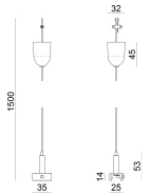

Colgantes
Material:plástico, color:blanco.

Code
81006

Colgantes
Material:plástico, color:blanco.

Code
81007

Colgantes
Material:plástico, color:negro.

Code
81008