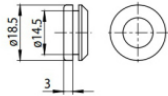

Tapón
Material:negro, color:negro.

Code
81085