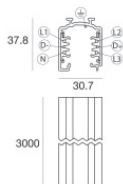

Carril
Largo: 3000mm; Tipo carril: Standard.
Material:aluminio, color:Blanco, elaboración :Pintura.

Finish	Code
White	83338