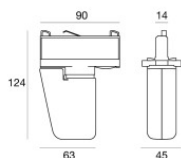

	Herramienta	Code	
81005			
		Carril Largo: 1000mm; Tipo carril: Standard. Material:aluminio, color:Blanco, elaboración :Pintura.	Finish White Code 80990
		Carril Largo: 2000mm; Tipo carril: Standard. Material:aluminio, color:Blanco, elaboración :Pintura.	Finish White Code 80991
		Carril Largo: 3000mm; Tipo carril: Standard. Material:aluminio, color:Blanco, elaboración :Pintura.	Finish White Code 80992
		Carril Largo: 1000mm; Tipo carril: Standard. Material:aluminio, color:Negro, elaboración :Pintura.	Finish Black Code 80993
		Carril Largo: 2000mm; Tipo carril: Standard. Material:aluminio, color:Negro, elaboración :Pintura.	Finish Black Code 80994
		Carril Largo: 3000mm; Tipo carril: Standard. Material:aluminio, color:Negro, elaboración :Pintura.	Finish Black Code 80995
		Carril Largo: 1000mm; Tipo carril: Standard. Material:aluminio, color:Blanco, elaboración :Pintura.	Finish White Code 83336

Carril
Largo: 2000mm; Tipo carril: Standard.
Material:aluminio, color:Blanco, elaboración :Pintura.

Finish	Code
White	83337

Carril
Largo: 3000mm; Tipo carril: Standard.
Material:aluminio, color:Blanco, elaboración :Pintura.

Finish	Code
White	83338

Carril
Largo: 1000mm; Tipo carril: Standard.
Material:aluminio, color:Negro, elaboración :Pintura.

Finish	Code
Black	83339

Carril
Largo: 2000mm; Tipo carril: Standard.
Material:aluminio, color:Negro, elaboración :Pintura.

Finish	Code
Black	83340

Carril
Largo: 3000mm; Tipo carril: Standard.
Material:aluminio, color:Negro, elaboración :Pintura.

Finish	Code
Black	83341

Accesorio electronico - Controlador TWIL-DALI para dispositivos con protocolo DALI instalados en carril trifásico.
posición de instalación: techo L=90mm, H=124mm, D=45mm.
Material:Plástico ABS, color:negro.