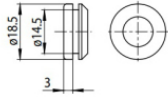

Tapón
Material:blanco.

Code
81084