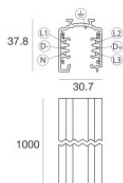

	Herramienta	Code	
81005			
		Carril Largo: 1000mm; Tipo carril: Standard. Material:aluminio, color:Blanco, elaboración :Pintura.	Finish White Code 80990
		Carril Largo: 2000mm; Tipo carril: Standard. Material:aluminio, color:Blanco, elaboración :Pintura.	Finish White Code 80991
		Carril Largo: 3000mm; Tipo carril: Standard. Material:aluminio, color:Blanco, elaboración :Pintura.	Finish White Code 80992
		Carril Largo: 1000mm; Tipo carril: Standard. Material:aluminio, color:Negro, elaboración :Pintura.	Finish Black Code 80993
		Carril Largo: 2000mm; Tipo carril: Standard. Material:aluminio, color:Negro, elaboración :Pintura.	Finish Black Code 80994
		Carril Largo: 3000mm; Tipo carril: Standard. Material:aluminio, color:Negro, elaboración :Pintura.	Finish Black Code 80995
		Carril Largo: 1000mm; Tipo carril: Standard. Material:aluminio, color:Blanco, elaboración :Pintura.	Finish White Code 83336

Carril
Largo: 2000mm; Tipo carril: Standard.
Material:aluminio, color:Blanco, elaboración :Pintura.

Finish	Code
White	83337

Carril
Largo: 3000mm; Tipo carril: Standard.
Material:aluminio, color:Blanco, elaboración :Pintura.

Finish	Code
White	83338

Carril
Largo: 1000mm; Tipo carril: Standard.
Material:aluminio, color:Negro, elaboración :Pintura.

Finish	Code
Black	83339

Carril
Largo: 2000mm; Tipo carril: Standard.
Material:aluminio, color:Negro, elaboración :Pintura.