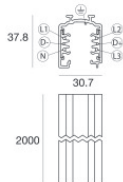

Carril
Largo: 2000mm; Tipo carril: Standard.
Material:aluminio, color:Blanco, elaboración :Pintura.

Finish	Code
White	83337