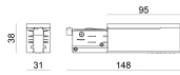

Fuente de alimentación
Material:PC, color:blanco.

Code
81033