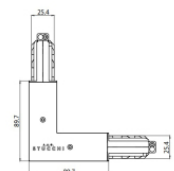

Unión
Tipo linear.
Material:PC, color:blanco.

Finish	Code
White	81045