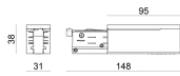

Fuente de alimentación
Material:PC, color:blanco.

Code
81036