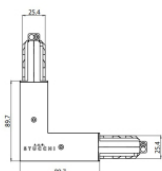

Unión
Tipo lineal.
Material:PC, color:blanco.

Finish
White

Code
81048

Unión
Tipo lineal.
Material:PC, color:negro.

Finish
Black

Code
81049

		<p>Unión Tipo lineal. Material:PC, color:blanco.</p>	<p>Finish White</p>	<p>Code 81063</p>
		<p>Unión Tipo lineal. Material:PC, color:negro.</p>	<p>Finish Black</p>	<p>Code 81064</p>
		<p>Unión Tipo lineal. Material:PC, color:blanco.</p>	<p>Finish White</p>	<p>Code 81057</p>
		<p>Unión Tipo lineal. Material:PC, color:negro.</p>	<p>Finish Black</p>	<p>Code 81058</p>
		<p>Unión Tipo lineal. Material:PC, color:blanco.</p>	<p>Finish White</p>	<p>Code 81060</p>
		<p>Unión Tipo lineal. Material:PC, color:negro.</p>	<p>Finish Black</p>	<p>Code 81061</p>
		<p>Tapón Material:PC, color:blanco.</p>		<p>Code 81002</p>
		<p>Tapón Material:PC, color:negro.</p>		<p>Code 81003</p>