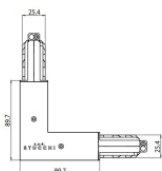

Unión
Tipo lineal.
Material:PC, color:negro.

Finish
Black

Code
81046