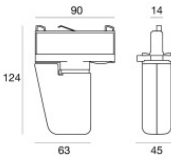

Cubierta de alambre
Material: negro, color: negro.

Code
83250

Tapón
Material: blanco.

Code
81084

Tapón
Material: negro, color: negro.

Code
81085

Code
81094

Code
81095

Accesorio electrónico - Controlador TWIL-DALI para dispositivos con protocolo DALI instalados en carril trifásico.
posición de instalación: techo L=90mm, H=124mm, D=45mm.
Material: Plástico ABS, color: negro.