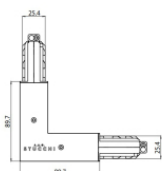

Unión
Tipo lineal.
Material:PC, color:blanco.

Finish
White

Code
81045