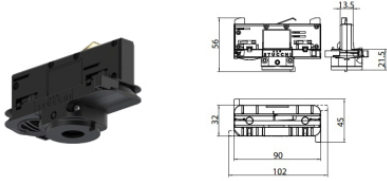

Code
81093

Herramienta

Code
81005

Colgantes
Material:plástico, color:blanco.

Code
81006

Colgantes
Material:plástico, color:negro.

Code
81008

Colgantes
Material:plástico, color:blanco.

Code
81007

Colgantes
Material:plástico, color:negro.

Code
81009

Colgantes
Material:plástico, color:blanco.

Code
81018

Colgantes
Material:plástico, color:negro.

Code
81019