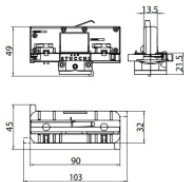

Cubierta de alambre
Material: negro, color: negro.

Code
83250

Tapón
Material: blanco.

Code
81084

Tapón
Material: negro, color: negro.

Code
81085

Code
81094

Code
81095

Accesorio electrónico - Controlador TWIL-DALI para dispositivos con protocolo DALI instalados en carril trifásico.
posición de instalación: techo L=90mm, H=124mm, D=45mm.
Material: Plástico ABS, color: negro.

Code
C-E700008