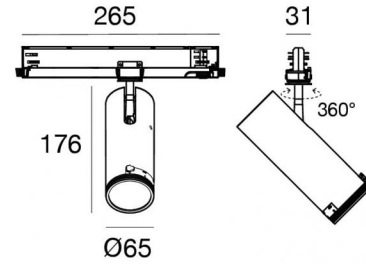

Pound_Focus

Proyectores | arrayLED 0 W DC - 26 W AC | CRI 98
82438M85

Datos técnicos	
Tipo	Carril
Posición de instalación	Techo
Ambiente de instalación	Interiores
Fuente de luz	LED
Circuit structure	arrayLED
Óptica	Adjustable Focus
Light emission direction	frontal
Potencia nominal	0 W DC
Poder total	26 W
Tensión nominal de entrada	220 - 240 V AC
Rango de voltaje de entrada	176 - 264 V AC
CCT / Tone	2700 K
Índice de rendimientos cromático	98 Ra
C.C. / C.V.	AC
Clase de aislamiento	2
IP	IP20
Test del hilo incandescente	850°
Montaje directo sobre superficies normalmente inflamables	Sí
CE	Sí
Driver incluido.	driver
Artículo regulable	DALI-2 - PUSH DIM
Orientabilidad	Orientabile
ángulo total (plano vertical)	90 °
ángulo total (plano horizontal)	360 °
Basculación	No
Practicabilidad	No
Transitabilidad	No
Cable incluido.	No
Resinado	No
Tipología de emisión luminosa	Una emisión
Peso neto	0.735 Kg
Protección descargas electrostáticas	Sí
Protección contra sobretensiones	2 KV
Tecnología óptica	Anti - Glare