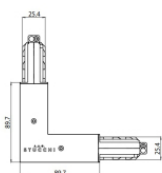

Unión
Tipo lineal.
Material:PC, color:blanco.

Finish
White

Code
81048

Unión
Tipo lineal.
Material:PC, color:negro.

Finish
Black

Code
81049

		<p>Unión Tipo lineal. Material:PC, color:blanco.</p>	<p>Finish White</p>	<p>Code 81063</p>
		<p>Unión Tipo lineal. Material:PC, color:negro.</p>	<p>Finish Black</p>	<p>Code 81064</p>
		<p>Unión Tipo lineal. Material:PC, color:blanco.</p>	<p>Finish White</p>	<p>Code 81057</p>
		<p>Unión Tipo lineal. Material:PC, color:negro.</p>	<p>Finish Black</p>	<p>Code 81058</p>
		<p>Unión Tipo lineal. Material:PC, color:blanco.</p>	<p>Finish White</p>	<p>Code 81060</p>
		<p>Unión Tipo lineal. Material:PC, color:negro.</p>	<p>Finish Black</p>	<p>Code 81061</p>
		<p>Tapón Material:PC, color:blanco.</p>		<p>Code 81002</p>
		<p>Tapón Material:PC, color:negro.</p>		<p>Code 81003</p>