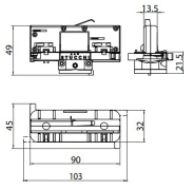

Cubierta de alambre
Material: negro, color: negro.

Code
83250

Tapón
Material: blanco.

Code
81084

Tapón
Material: negro, color: negro.

Code
81085

Code
81094

Code
81095

Accesorio electrónico - Controlador TWIL-DALI para dispositivos con protocolo DALI instalados en carril trifásico.
posición de instalación: techo L=90mm, H=124mm, D=45mm.
Material: Plástico ABS, color: negro.

Code
C-E700008