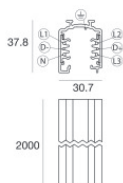

	Herramienta	<b>Code</b> 81005	
		Carril Largo: 1000mm; Tipo carril: Standard. Material:aluminio, color:Blanco, elaboración :Pintura.	<b>Finish</b> White <b>Code</b> 80990
		Carril Largo: 2000mm; Tipo carril: Standard. Material:aluminio, color:Blanco, elaboración :Pintura.	<b>Finish</b> White <b>Code</b> 80991
		Carril Largo: 3000mm; Tipo carril: Standard. Material:aluminio, color:Blanco, elaboración :Pintura.	<b>Finish</b> White <b>Code</b> 80992
		Carril Largo: 1000mm; Tipo carril: Standard. Material:aluminio, color:Negro, elaboración :Pintura.	<b>Finish</b> Black <b>Code</b> 80993
		Carril Largo: 2000mm; Tipo carril: Standard. Material:aluminio, color:Negro, elaboración :Pintura.	<b>Finish</b> Black <b>Code</b> 80994
		Carril Largo: 3000mm; Tipo carril: Standard. Material:aluminio, color:Negro, elaboración :Pintura.	<b>Finish</b> Black <b>Code</b> 80995
		Carril Largo: 1000mm; Tipo carril: Standard. Material:aluminio, color:Blanco, elaboración :Pintura.	<b>Finish</b> White <b>Code</b> 83336

Carril  
Largo: 2000mm; Tipo carril: Standard.  
Material:aluminio, color:Blanco, elaboración :Pintura.

Finish	Code
White	83337

Carril  
Largo: 3000mm; Tipo carril: Standard.  
Material:aluminio, color:Blanco, elaboración :Pintura.

Finish	Code
White	83338

Carril  
Largo: 1000mm; Tipo carril: Standard.  
Material:aluminio, color:Negro, elaboración :Pintura.

Finish	Code
Black	83339

Carril  
Largo: 2000mm; Tipo carril: Standard.  
Material:aluminio, color:Negro, elaboración :Pintura.