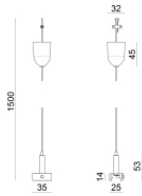

Colgantes
Material:plástico, color:blanco.

Code
81006

Colgantes
Material:plástico, color:blanco.

Code
81007

Colgantes
Material:plástico, color:negro.

Code
81008