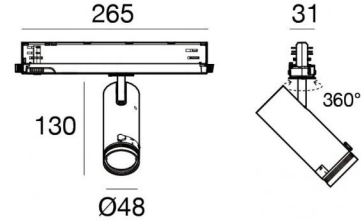

# Pound\_Focus

Proyectores | arrayLED 0 W DC - 15.5 W AC | CRI 98  
82423M85

Datos técnicos	
Tipo	Carril
Posición de instalación	Techo
Ambiente de instalación	Interiores
Fuente de luz	LED
Circuit structure	arrayLED
Óptica	Adjustable Focus
Light emission direction	frontal
Potencia nominal	0 W DC
Poder total	15.5 W
Tensión nominal de entrada	220 - 240 V AC
Rango de voltaje de entrada	198 - 264 V AC
CCT / Tone	2700 K
Índice de rendimientos cromático	98 Ra
C.C. / C.V.	AC
Clase de aislamiento	2
IP	IP20
Test del hilo incandescente	850°
Montaje directo sobre superficies normalmente inflamables	Sí
CE	Sí
Driver incluido.	driver
Artículo regulable	DALI-2 - PUSH DIM
Orientabilidad	Orientabile
ángulo total (plano vertical)	90 °
ángulo total (plano horizontal)	360 °
Basculación	No
Practicabilidad	No
Transitabilidad	No
Cable incluido.	No
Resinado	No
Tipología de emisión luminosa	Una emisión
Peso neto	0.390 Kg
Protección descargas electrostáticas	Sí
Protección contra sobretensiones	2 KV
Tecnología óptica	Anti - Glare

**Code**  
81015

Soporte  
L=35mm, H=14mm, D=24mm.  
Material:aluminio, color:pulido.

**Finish**  
Anod. Al. **Code**  
81086

Soporte  
L=180mm, H=24mm, D=26mm.  
Material:aluminio, color:Aluminio Anodizado, elaboración :Anodizado.

**Finish**  
**Code**  
81024

Soporte  
L=180mm, H=24mm, D=20mm.  
Material:aluminio, color:blanco RAL 9010, elaboración :Pintura.

Finish	Code
White	81025

Soporte  
L=180mm, H=24mm, D=20mm.  
Material:aluminio, color:negro RAL 9005, elaboración :Pintura.

Finish	Code
Black	81026

Soporte  
L=35mm, H=14mm, D=24mm.  
Material:aluminio, color:blanco, elaboración :Pintura.

Finish	Code
White	81087

Soporte  
L=35mm, H=14mm, D=24mm.  
Material:aluminio, color:Negro, elaboración :Pintura.