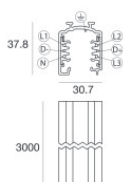

Carril  
Largo: 2000mm; Tipo carril: Standard.  
Material:aluminio, color:Blanco, elaboración :Pintura.

Finish	Code
White	83337

Carril  
Largo: 3000mm; Tipo carril: Standard.  
Material:aluminio, color:Blanco, elaboración :Pintura.

Finish	Code
White	83338

Carril  
Largo: 1000mm; Tipo carril: Standard.  
Material:aluminio, color:Negro, elaboración :Pintura.

Finish	Code
Black	83339

Carril  
Largo: 2000mm; Tipo carril: Standard.  
Material:aluminio, color:Negro, elaboración :Pintura.

Finish	Code
Black	83340

Carril  
Largo: 3000mm; Tipo carril: Standard.  
Material:aluminio, color:Negro, elaboración :Pintura.

Finish	Code
Black	83341

Accesorio electronico - Controlador TWIL-DALI para dispositivos con protocolo DALI instalados en carril trifásico.  
posición de instalación: techo L=90mm, H=124mm, D=45mm.  
Material:Plástico ABS, color:negro.