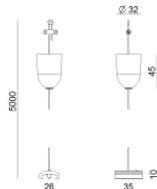

**Code**  
81085

Rosetón  
Material:plástico, color:blanco.

**Code**  
81012

Rosetón  
Material:plástico, color:negro.

**Code**  
81014

Rosetón  
Material:plástico, color:blanco.

**Code**  
81013

Rosetón  
Material:plástico, color:negro.