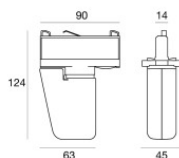

Carril  
Largo: 2000mm; Tipo carril: Standard.  
Material:aluminio, color:Blanco, elaboración :Pintura.

Finish	Code
White	83337

Carril  
Largo: 3000mm; Tipo carril: Standard.  
Material:aluminio, color:Blanco, elaboración :Pintura.

Finish	Code
White	83338

Carril  
Largo: 1000mm; Tipo carril: Standard.  
Material:aluminio, color:Negro, elaboración :Pintura.

Finish	Code
Black	83339

Carril  
Largo: 2000mm; Tipo carril: Standard.  
Material:aluminio, color:Negro, elaboración :Pintura.

Finish	Code
Black	83340

Carril  
Largo: 3000mm; Tipo carril: Standard.  
Material:aluminio, color:Negro, elaboración :Pintura.

Finish	Code
Black	83341

Accesorio electronico - Controlador TWIL-DALI para dispositivos con protocolo DALI instalados en carril trifásico.  
posición de instalación: techo L=90mm, H=124mm, D=45mm.  
Material:Plástico ABS, color:negro.