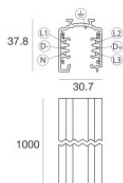

	Herramienta	<b>Code</b> 81005	
		Carril Largo: 1000mm; Tipo carril: Standard. Material:aluminio, color:Blanco, elaboración :Pintura.	<b>Finish</b> White <b>Code</b> 80990
		Carril Largo: 2000mm; Tipo carril: Standard. Material:aluminio, color:Blanco, elaboración :Pintura.	<b>Finish</b> White <b>Code</b> 80991
		Carril Largo: 3000mm; Tipo carril: Standard. Material:aluminio, color:Blanco, elaboración :Pintura.	<b>Finish</b> White <b>Code</b> 80992
		Carril Largo: 1000mm; Tipo carril: Standard. Material:aluminio, color:Negro, elaboración :Pintura.	<b>Finish</b> Black <b>Code</b> 80993
		Carril Largo: 2000mm; Tipo carril: Standard. Material:aluminio, color:Negro, elaboración :Pintura.	<b>Finish</b> Black <b>Code</b> 80994
		Carril Largo: 3000mm; Tipo carril: Standard. Material:aluminio, color:Negro, elaboración :Pintura.	<b>Finish</b> Black <b>Code</b> 80995
		Carril Largo: 1000mm; Tipo carril: Standard. Material:aluminio, color:Blanco, elaboración :Pintura.	<b>Finish</b> White <b>Code</b> 83336

Carril  
Largo: 2000mm; Tipo carril: Standard.  
Material:aluminio, color:Blanco, elaboración :Pintura.

Finish	Code
White	83337

Carril  
Largo: 3000mm; Tipo carril: Standard.  
Material:aluminio, color:Blanco, elaboración :Pintura.

Finish	Code
White	83338

Carril  
Largo: 1000mm; Tipo carril: Standard.  
Material:aluminio, color:Negro, elaboración :Pintura.

Finish	Code
Black	83339

Carril  
Largo: 2000mm; Tipo carril: Standard.  
Material:aluminio, color:Negro, elaboración :Pintura.