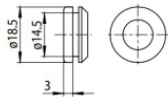

Tapón
Material:blanco.

Code
81084