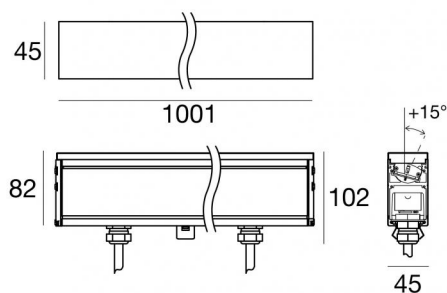

Elementos lineales | x powerLEDs 0 W DC - 41 W AC

CRI 80

82307M27

## Datos técnicos

Tipo	Frameless
Posición de instalación	Piso
Ambiente de instalación	Exteriores
Fuente de luz	LED
Circuit structure	powerLEDs
Óptica	Asymmetric Wallwasher
Light emission direction	upward
Potencia nominal	0 W DC
Poder total	41 W
Tensión nominal de entrada	220 - 240 V AC
Rango de voltaje de entrada	220 - 240 V AC
CCT / Tone	2700 K
Índice de rendimientos cromático	80 Ra
C.C. / C.V.	AC
Clase de aislamiento	1
IP	IP67
IK	IK10
Test del hilo incandescente	850°
Montaje directo sobre superficies normalmente inflamables	Sí
CE	Sí
Driver incluido.	driver
Artículo regulable	DALI
Orientabilidad	No
Basculación	Sí
ángulo total (plano horizontal)	15 °
ángulo total (plano vertical)	0 °
Practicabilidad	Sí
Transitabilidad	5000 Kg
Cable incluido.	Sí
Largo del cable	0.2 m
Resinado	No
Tipología de emisión luminosa	Una emisión
Peso neto	4.8 Kg
Protección descargas electrostáticas	4 KV
Protección contra sobretensiones	6 KV
Características tecnológicas del producto	Acquastop - TVS

## Acabado cuerpo

Material	Aluminio 6060
Color	Negro anodizado
Elaboración	Anodizado 15 µm

## Cables Electrification+signal

IP (locked condition)	68
Cable connector	Female Socket 5 Pin
Cable connector	Male Plug 5 Pin

		<p>Caja de empotrar posición de instalación: piso; tipo instalación: albañilería L=1001mm, H=140mm, D=75 Material:Aluminio 6060, color:Negro anodizado, elaboración :Anodizado 15 µm.</p>	<p><b>Finish</b> [Black swatch]</p>	<p><b>Code</b> 98726</p>
		<p>Cable y conector Largo 5000 mm.</p>		<p><b>Code</b> 99822</p>
		<p>Cable y conector Largo 1000 mm.</p>		<p><b>Code</b> 99823</p>
		<p>Cable y conector Largo 5000 mm.</p>		<p><b>Code</b> 99824</p>
		<p>Cable y conector Largo 10000 mm.</p>		<p><b>Code</b> 99825</p>
		<p>Cable y conector Largo 1000 mm.</p>		<p><b>Code</b> 99826</p>