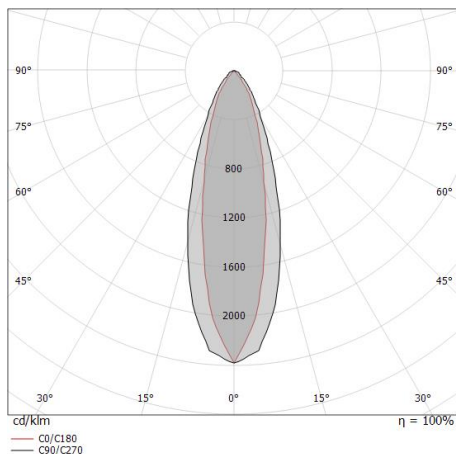

### Características Luminotécnicas

Light Output Ratio (LOR)	57 %
Flujo luminoso (fuente)	2898 lm
Flujo luminoso de luminaria	1658 lm
Consumption	20.5 W
Rendimiento luminoso de las luminarias	80 lm/W
Temperatura de color	4000 K
Standard Deviation of Colour Matching	1.5 Step
Índice de rendimientos cromático	80 Ra

### LED Life / Failure Ratio

L70 B10 C0 361980h (at Tj 60 Ta 25 )

### UGR

UGR axial	19.2
UGR transversal	12.2
X=4H   Y=8H	S=0.25H
Reflection factor	70/50/20

### OPTICAL

Óptica C90/C270	36°
Óptica C0/C180	25°
Light distribution simmetry	Symmetrical 2 assis

 	<p>Caja de empotrar</p> <p>posición de instalación: piso; tipo instalación: albañilería L=511mm, H=140mm, D=75mm.</p> <p>Material:Aluminio 6060, color:Negro anodizado, elaboración :Anodizado 15 µm.</p>	<p><b>Finish</b></p> <p></p> <p><b>Code</b></p> <p><u>98725</u></p>
	<p>Cable y conector</p> <p>Largo 5000 mm.</p>	<p><b>Code</b></p> <p><u>99822</u></p>
	<p>Cable y conector</p> <p>Largo 1000 mm.</p>	<p><b>Code</b></p> <p><u>99823</u></p>
	<p>Cable y conector</p> <p>Largo 5000 mm.</p>	<p><b>Code</b></p> <p><u>99824</u></p>
	<p>Cable y conector</p> <p>Largo 10000 mm.</p>	<p><b>Code</b></p> <p><u>99825</u></p>
	<p>Cable y conector</p> <p>Largo 1000 mm.</p>	<p><b>Code</b></p> <p><u>99826</u></p>