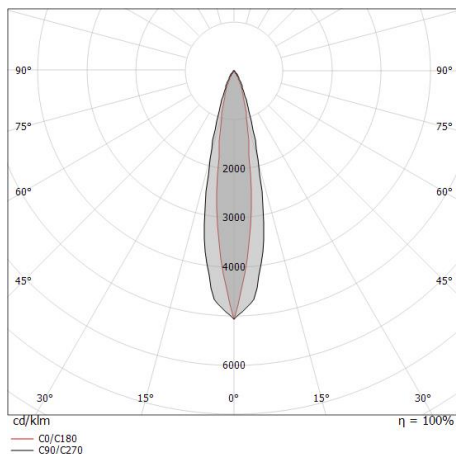

Elementos lineales | 198-264 V | 9 x powerLEDs 19.8 W DC - 22 W AC | CRI 80
82304W08

Single emission lines for outdoor application. The warm white LED light source with a narrow spot light distribution is composed of 9 powered LEDs with CCT of 3000 K and a CRI 80; the source luminous flux is 2718 lm, with a 137.3 lm/W nominal luminous efficacy.

The device body is made of aluminium 6060 and features a anodised black finish, processed by means of 15 µm anodizing; the diffuser is made of extra clear glass - tempered with a silk-screening treatment. The ingress protection degree is IP67; the total weight is of 2.8 kg.

The total absorbed power is 22 W. The power supply cable is included and features a 0.2 m length.

The device features protection class I and can be floor-mounted with an outer casing, code 98725(for concrete or masonry).

Compliant with the EN 60598-1 standard and its specific provisions.

Clase de eficiencia energética

Este producto contiene 2 fuentes de luz de clase de eficiencia energética D.

Características Luminotécnicas

Light Output Ratio (LOR)	56 %
Flujo luminoso (fuente)	2718 lm
Flujo luminoso de luminaria	1545 lm
Consumption	22 W
Rendimiento luminoso de las luminarias	70 lm/W
Temperatura de color	3000 K
Standard Deviation of Colour Matching	1.5 Step
Índice de rendimientos cromático	80 Ra

Temperatura estándar del ambiente de servicio	-20 / +50°C
Temperatura típica sobre el vidrio	40°C

LED Life / Failure Ratio

L70 B10 C0 361980h (at Tj 60 Ta 25)

OPTICAL

Óptica C90/C270	26°
Óptica C0/C180	16°
Light distribution symmetry	Symmetrical 2 assis