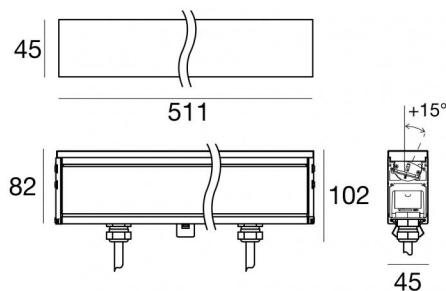

Elementos lineales | 198-264 V
9 x powerLEDs 19.8 W DC - 22 W AC | CRI 80

82304W08

Datos técnicos	
Tipo	Trimless
Posición de instalación	Piso
Ambiente de instalación	Exteriores
Fuente de luz	LED
Circuit structure	powerLEDs
Óptica	Narrow Spot
Light emission direction	upward
Potencia nominal	19.8 W DC
Poder total	22 W
Flujo luminoso (fuente)	2718 lm
Tensión nominal de entrada	220 - 240 V AC
Rango de voltaje de entrada	198 - 264 V AC
Frequency	50 - 60 Hz
CCT / Tone	3000 K
Índice de rendimientos cromático	80 Ra
C.C. / C.V.	AC
Clase de aislamiento	1
IP	IP67
IK	IK10
Test del hilo incandescente	850°
Montaje directo sobre superficies normalmente inflamables	Sí
CE	Sí
Driver incluido.	driver
Artículo regulable	No
Orientabilidad	No
Basculación	Sí
ángulo total (plano horizontal)	15 °
ángulo total (plano vertical)	0 °
Practicabilidad	Sí
Transitabilidad	5000 Kg
Cable incluido.	Sí
Largo del cable	0.2 m
Resinado	No
Tipología de emisión luminosa	Una emisión
Peso neto	2.8 Kg
Protección descargas electrostáticas	4 KV
Protección contra sobretensiones	6 KV
Características tecnológicas del producto	Acquastop - TVS

Cable connector	Male Plug 3 pin
IP (locked condition)	68
Cable connector	Female Socket 3 Pin

Elementos lineales | 198-264 V | 9 x powerLEDs 19.8 W DC - 22 W AC | CRI 80
82304W08

Single emission lines for outdoor application. The warm white LED light source with a narrow spot light distribution is composed of 9 powered LEDs with CCT of 3000 K and a CRI 80; the source luminous flux is 2718 lm, with a 137.3 lm/W nominal luminous efficacy.

The device body is made of aluminium 6060 and features a anodised black finish, processed by means of 15 µm anodizing; the diffuser is made of extra clear glass - tempered with a silk-screening treatment. The ingress protection degree is IP67; the total weight is of 2.8 kg.