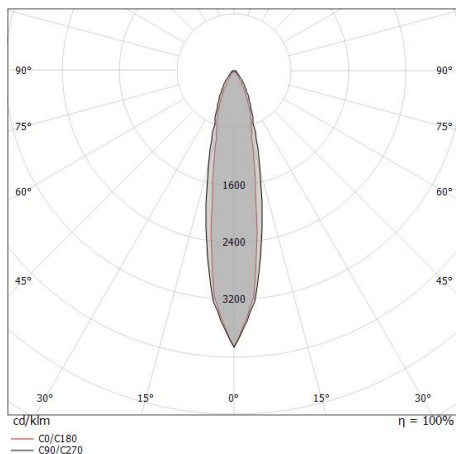

Elementos lineales | 220-240 V | 6 x powerLEDs 12.2 W DC - 13.5 W AC | CRI 80  
**82303N15**

Single emission lines for outdoor application. The natural white LED light source with a spot light distribution is composed of 6 powered LEDs with CCT of 4000 K and a CRI 80; the source luminous flux is 1932 lm, with a 158.4 lm/W nominal luminous efficacy.

### Características Luminotécnicas

Light Output Ratio (LOR)	57 %
Flujo luminoso (fuente)	1932 lm
Flujo luminoso de luminaria	1116 lm
Consumption	13.5 W
Rendimiento luminoso de las luminarias	82 lm/W
Temperatura de color	4000 K
Standard Deviation of Colour Matching	1.5 Step
Índice de rendimientos cromático	80 Ra

### UGR

UGR axial	18.4
UGR transversal	9.3
X=4H   Y=8H	S=0.25H
Reflection factor	70/50/20

### OPTICAL

Óptica C90/C270	23°
Óptica C0/C180	18°
Light distribution simmetry	Symmetrical 2 assis

 	<p>Caja de empotrar</p> <p>posición de instalación: piso; tipo instalación: albañilería L=320mm, H=140mm, D=75mm.</p> <p>Material:Aluminio 6060, color:Negro anodizado, elaboración :Anodizado 15 µm.</p>	<p><b>Finish</b></p> <p></p> <p><b>Code</b></p> <p><u>98724</u></p>
	<p>Cable y conector</p> <p>Largo 5000 mm.</p>	<p><b>Code</b></p> <p><u>99822</u></p>
	<p>Cable y conector</p> <p>Largo 1000 mm.</p>	<p><b>Code</b></p> <p><u>99823</u></p>
	<p>Cable y conector</p> <p>Largo 5000 mm.</p>	<p><b>Code</b></p> <p><u>99824</u></p>
	<p>Cable y conector</p> <p>Largo 10000 mm.</p>	<p><b>Code</b></p> <p><u>99825</u></p>
	<p>Cable y conector</p> <p>Largo 1000 mm.</p>	<p><b>Code</b></p> <p><u>99826</u></p>