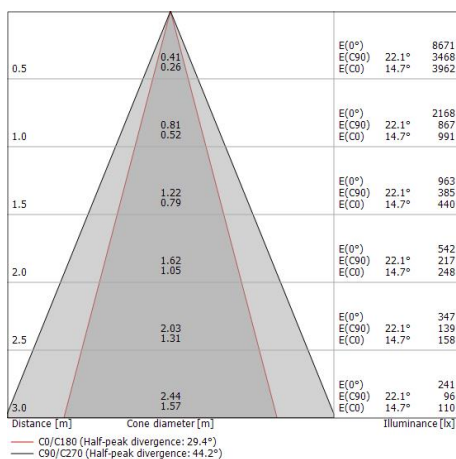

LED Life / Failure Ratio

L70 B10 C0 361980h (at Tj 60 Ta 25)

UGR

UGR axial	18.9
UGR transversal	7.2
X=4H | Y=8H	S=0.25H
Reflection factor	70/50/20

OPTICAL

Óptica C90/C270	44°
Óptica C0/C180	29°
Light distribution simmetry	Symmetrical 2 assis

Single emission lines for outdoor application. The warm white LED light source with a elliptical light distribution is composed of 6 powered LEDs with CCT of 3000 K and a CRI 80; the source luminous flux is 1812 lm, with a 137.3 lm/W nominal luminous efficacy.

The device body is made of aluminium 6060 and features a anodised black finish, processed by means of 15 µm anodizing; the diffuser is made of extra clear glass - tempered with a silk-screening treatment. The ingress protection degree is IP67; the total weight is of 1.5 kg.

The total absorbed power is 14.5 W. The power supply cable is included and features a 0.2 m length.

The device features protection class I and can be floor-mounted with an outer casing, code 98724(for concrete or masonry).

Compliant with the EN 60598-1 standard and its specific provisions.