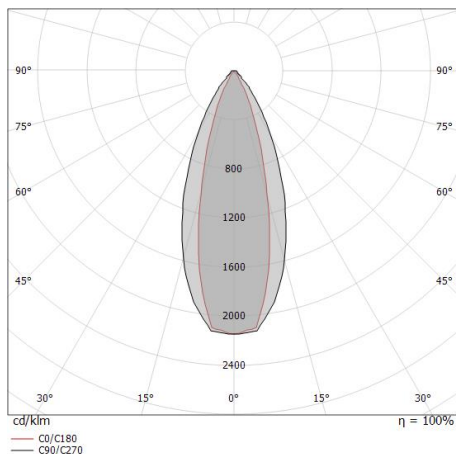

LED Life / Failure Ratio

L70 B10 C0 361980h (at Tj 60 Ta 25)

UGR

UGR axial	18.9
UGR transversal	7.2
X=4H | Y=8H	S=0.25H
Reflection factor	70/50/20

OPTICAL

Óptica C90/C270	44°
Óptica C0/C180	29°
Light distribution simmetry	Symmetrical 2 assis

Single emission lines for outdoor application. The warm white LED light source with a elliptical light distribution is composed of 6 powered LEDs with CCT of 3000 K and a CRI 80; the source luminous flux is 1812 lm, with a 137.3 lm/W nominal luminous efficacy.

The device body is made of aluminium 6060 and features a anodised black finish, processed by means of 15 µm anodizing; the diffuser is made of extra clear glass - tempered with a silk-screening treatment. The ingress protection degree is IP67; the total weight is of 1.5 kg.

The total absorbed power is 14.5 W. The power supply cable is included and features a 0.2 m length.

The device features protection class I and can be floor-mounted with an outer casing, code 98724(for concrete or masonry).

Compliant with the EN 60598-1 standard and its specific provisions.