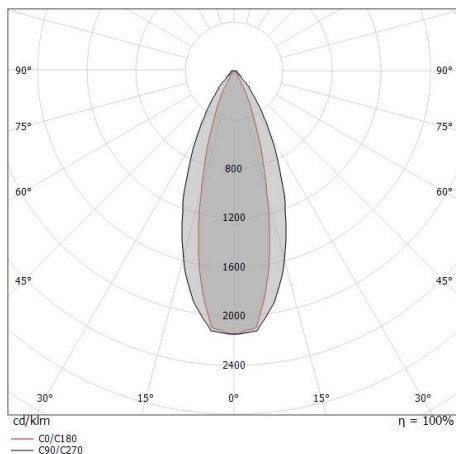

Elementos lineales | 198-264 V | 6 x powerLEDs 13.2 W DC - 14.5 W AC | CRI 80
82302N25

Single emission lines for outdoor application. The natural white LED light source with an elliptical light distribution is composed of 6 powered LEDs with CCT of 4000 K and a CRI 80; the source luminous flux is 1932 lm, with a 146.4 lm/W nominal luminous efficacy.

Light Output Ratio (LOR)	55 %
Flujo luminoso (fuente)	1932 lm
Flujo luminoso de luminaria	1074 lm
Consumption	14.5 W
Rendimiento luminoso de las luminarias	74 lm/W
Temperatura de color	4000 K
Standard Deviation of Colour Matching	1.5 Step
Índice de rendimientos cromático	80 Ra

Temperatura estándar del ambiente de servicio

-20 / +50°C

Temperatura típica sobre el vidrio 40°C

LED Life / Failure Ratio

L70 B10 C0 361980h (at Tj 60 Ta 25)

UGR

UGR axial	19.2
UGR transversal	7.4
X=4H Y=8H	S=0.25H
Reflection factor	70/50/20

OPTICAL

Óptica C90/C270	44°
Óptica C0/C180	29°
Light distribution simmetry	Symmetrical 2 assis

	<p>Cable y conector Largo 2000 mm; aislamiento doppio; sección 1.5 mm²; prensacable: no; diámetro externo: 9.5 mm; colores: azul - marrón - amarillo-verde.</p>	<p>Code <u>99057</u></p>
--	---	--------------------------------------