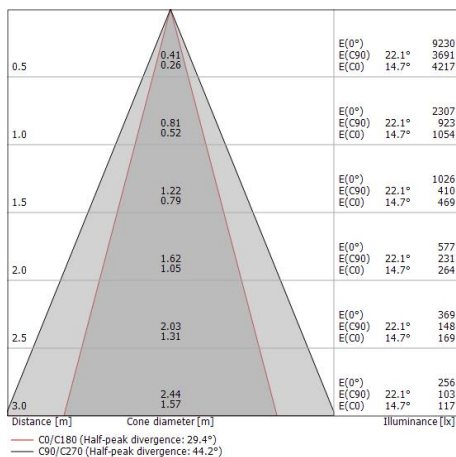

Elementos lineales | 198-264 V | 6 x powerLEDs 13.2 W DC - 14.5 W AC | CRI 80
82302N25

Single emission lines for outdoor application. The natural white LED light source with an elliptical light distribution is composed of 6 powered LEDs with CCT of 4000 K and a CRI 80; the source luminous flux is 1932 lm, with a 146.4 lm/W nominal luminous efficacy.

Light Output Ratio (LOR)	55 %
Flujo luminoso (fuente)	1932 lm
Flujo luminoso de luminaria	1074 lm
Consumption	14.5 W
Rendimiento luminoso de las luminarias	74 lm/W
Temperatura de color	4000 K
Standard Deviation of Colour Matching	1.5 Step
Índice de rendimientos cromático	80 Ra

Temperatura estándar del ambiente de servicio

-20 / +50°C

Temperatura típica sobre el vidrio 40°C

LED Life / Failure Ratio

L70 B10 C0 361980h (at Tj 60 Ta 25)

UGR

UGR axial	19.2
UGR transversal	7.4
X=4H Y=8H	S=0.25H
Reflection factor	70/50/20

OPTICAL

Óptica C90/C270	44°
Óptica C0/C180	29°
Light distribution simmetry	Symmetrical 2 assis

	<p>Cable y conector Largo 2000 mm; aislamiento doppio; sección 1.5 mm²; prensacable: no; diámetro externo: 9.5 mm; colores: azul - marrón - amarillo-verde.</p>	<p>Code <u>99057</u></p>
--	---	--------------------------------------