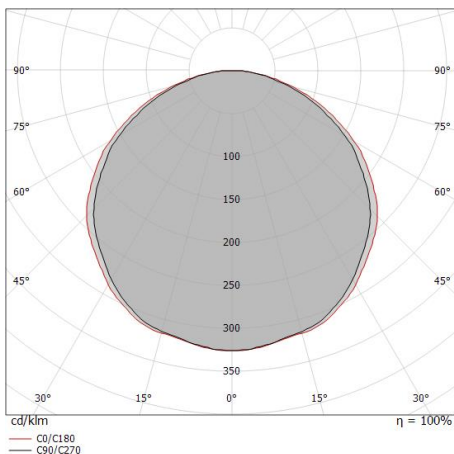

LED Strip | 700 topLED 72 W DC 24 V | 14.4 W/m
2022 Lm/m | CRI >90

82194

Datos técnicos	
Largo	5000 mm
Corte mínimo	50 mm
Posición de instalación	Pared - Techo
Ambiente de instalación	Interiores
Fuente de luz	LED
Circuit structure	topLED
Óptica	Difusa
Light emission direction	downward
Potencia nominal	72 W DC
Flujo luminoso (fuente)	10110 lm
Rango de voltaje de entrada	24V
CCT / Tone	4000 K
Índice de rendimientos cromático	>90 Ra
C.C. / C.V.	CV
Clase de aislamiento	3
IP	IP20
Test del hilo incandescente	650°
Montaje directo sobre superficies normalmente inflamables	Sí
CE	Sí
Driver incluido.	No
Artículo regulable	DALI - 1-10V
Orientabilidad	No
Basculación	No
Practicabilidad	No
Transitabilidad	No
Cable incluido.	Sí
Largo del cable	2x 0.3 m
Resinado	No
Tipología de emisión luminosa	Una emisión
Largo	5000 mm
Peso neto	0.09 Kg
Protección descargas electrostáticas	No
Protección contra sobretensiones	No

Características Luminotécnicas

Light Output Ratio (LOR)	100 %
Flujo luminoso (fuente)	10110 lm
Flujo luminoso de luminaria	10110 lm
Consumption	72 W
Rendimiento luminoso de las luminarias	140 lm/W
Temperatura de color	4000 K
Standard Deviation of Colour Matching	3 Step MacAdam
Temperatura estándar del ambiente de servicio	-20 / +45°C

UGR

UGR axial	27
UGR transversal	29.9
X=4H Y=8H	S=0.25H
Reflection factor	70/50/20

OPTICAL

Óptica C90/C270	116°
Óptica C0/C180	120°
Light distribution symmetry	Symmetrical 2 axis

Distance [m]	Cone diameter [m]	illuminance [lx]
0.5	1.61 1.75	E(0°) 13196 E(C90) 58.1° 975 E(C0) 60.2° 811
1.0	3.21 3.49	E(0°) 3299 E(C90) 58.1° 244 E(C0) 60.2° 203
1.5	4.82 5.24	E(0°) 1466 E(C90) 58.1° 108 E(C0) 60.2° 90
2.0	6.43 6.98	E(0°) 825 E(C90) 58.1° 61 E(C0) 60.2° 51
2.5	8.03 8.73	E(0°) 528 E(C90) 58.1° 39 E(C0) 60.2° 32
3.0	9.64 10.48	E(0°) 367 E(C90) 58.1° 27 E(C0) 60.2° 23