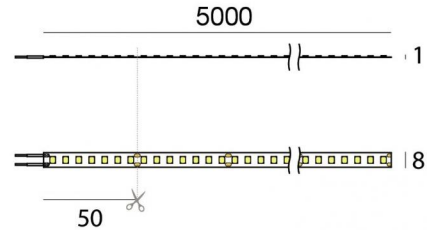

LED Strip | 700 topLED 72 W DC 24 V | 14.4 W/m
2022 Lm/m | CRI >90

82194

Datos técnicos	
Largo	5000 mm
Corte mínimo	50 mm
Posición de instalación	Pared - Techo
Ambiente de instalación	Interiores
Fuente de luz	LED
Circuit structure	topLED
Óptica	Difusa
Light emission direction	downward
Potencia nominal	72 W DC
Flujo luminoso (fuente)	10110 lm
Rango de voltaje de entrada	24V
CCT / Tone	4000 K
Índice de rendimientos cromático	>90 Ra
C.C. / C.V.	CV
Clase de aislamiento	3
IP	IP20
Test del hilo incandescente	650°
Montaje directo sobre superficies normalmente inflamables	Sí
CE	Sí
Driver incluido.	No
Artículo regulable	DALI - 1-10V
Orientabilidad	No
Basculación	No
Practicabilidad	No
Transitabilidad	No
Cable incluido.	Sí
Largo del cable	2x 0.3 m
Resinado	No
Tipología de emisión luminosa	Una emisión
Largo	5000 mm
Peso neto	0.09 Kg
Protección descargas electrostáticas	No
Protección contra sobretensiones	No

C-E400002
Push and Simply Dim - DALI-2 Controller (1 - 3 art.)

Cables Electrification

Longitud máxima de 300 mm

LED Strip | 700 topLED 72 W DC 24 V | 14.4 W/m | 2022 Lm/m | CRI >90
82194

Single emission led strip for indoor application. The natural white LED light source with a diffused light distribution is composed of 700 topLED LEDs with CCT of 4000 K and a CRI >90; the source luminous flux is 10110 lm, with a 140.4 lm/W nominal luminous efficacy.

The device body and features a white finish. The ingress protection degree is IP20; the total weight is of 0.09 kg. The power supply driver is not provided and is to be ordered separately.

The total absorbed power is 72 W. The power supply cable is included and features a 2x 0.3 m length.