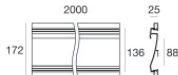

Fylo+ Recessed_2

Code
65006 - 65007