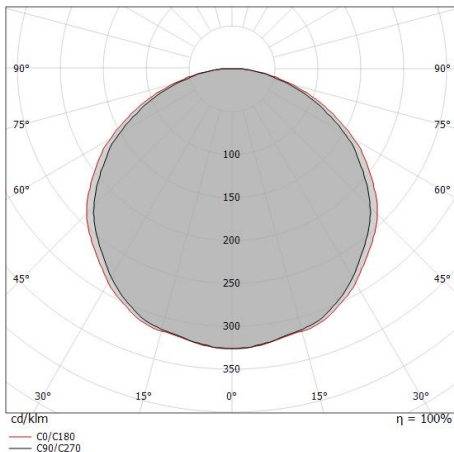

LED Strip | 700 topLED 72 W DC 24 V | 14.4 W/m  
1870 Lm/m | CRI >90

82193

Datos técnicos	
Largo	5000 mm
Corte mínimo	50 mm
Tipo	LED Strip
Posición de instalación	Pared - Techo
Ambiente de instalación	Interiores
Fuente de luz	LED
Circuit structure	topLED
Óptica	Difusa
Light emission direction	downward
Potencia nominal	72 W DC
Potencia / m	14.4 W / m
Flujo luminoso (fuente)	9350 lm
Flujo luminoso (fuente) / m	1870 lm / m
Rango de voltaje de entrada	24V
CCT / Tone	3000 K
Índice de rendimientos cromático	>90 Ra
C.C. / C.V.	CV
Clase de aislamiento	3
IP	IP20
Test del hilo incandescente	650°
Montaje directo sobre superficies normalmente inflamables	Sí
CE	Sí
Driver incluido.	No
Artículo regulable	DALI - 1-10V
Orientabilidad	No
Basculación	No
Practicabilidad	No
Transitabilidad	No
Cable incluido.	Sí
Largo del cable	2x 0.3 m
Resinado	No
Tipología de emisión luminosa	Una emisión
Largo	5000 mm
Peso neto	0.09 Kg
Protección descargas electrostáticas	No
Protección contra sobretensiones	No

### Características Luminotécnicas

Light Output Ratio (LOR)	100 %
Flujo luminoso (fuente)	9350 lm
Flujo luminoso de luminaria	9350 lm
Consumption	72 W
Rendimiento luminoso de las luminarias	129 lm/W
Temperatura de color	3000 K
Standard Deviation of Colour Matching	3 Step MacAdam
Temperatura estándar del ambiente de servicio	-20 / +45°C

### UGR

UGR axial	26.7
UGR transversal	29.6
X=4H   Y=8H	S=0.25H
Reflection factor	70/50/20

### OPTICAL

Óptica C90/C270	116°
Óptica C0/C180	120°
Light distribution symmetry	Symmetrical 2 axis

Distance [m]	Cone diameter [m]	illuminance [lx]
0.5	1.61 1.75	E(0°) 12204 E(C90) 902 E(C0) 750
1.0	3.21 3.49	E(0°) 3051 E(C90) 225 E(C0) 188
1.5	4.82 5.24	E(0°) 1356 E(C90) 100 E(C0) 83
2.0	6.43 6.98	E(0°) 763 E(C90) 56 E(C0) 47
2.5	8.03 8.73	E(0°) 488 E(C90) 36 E(C0) 30
3.0	9.64 10.48	E(0°) 339 E(C90) 25 E(C0) 21