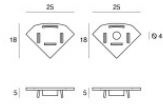

Tapón
Material:plástico, color:gris.

Code
C-V400037