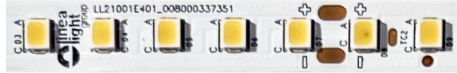

LED Strip | 700 topLED 72 W DC 24 V | 14.4 W/m  
1870 Lm/m | CRI >90

82193

Datos técnicos	
Largo	5000 mm
Corte mínimo	50 mm
Tipo	LED Strip
Posición de instalación	Pared - Techo
Ambiente de instalación	Interiores
Fuente de luz	LED
Circuit structure	topLED
Óptica	Difusa
Light emission direction	downward
Potencia nominal	72 W DC
Potencia / m	14.4 W / m
Flujo luminoso (fuente)	9350 lm
Flujo luminoso (fuente) / m	1870 lm / m
Rango de voltaje de entrada	24V
CCT / Tone	3000 K
Índice de rendimientos cromático	>90 Ra
C.C. / C.V.	CV
Clase de aislamiento	3
IP	IP20
Test del hilo incandescente	650°
Montaje directo sobre superficies normalmente inflamables	Sí
CE	Sí
Driver incluido.	No
Artículo regulable	DALI - 1-10V
Orientabilidad	No
Basculación	No
Practicabilidad	No
Transitabilidad	No
Cable incluido.	Sí
Largo del cable	2x 0.3 m
Resinado	No
Tipología de emisión luminosa	Una emisión
Largo	5000 mm
Peso neto	0.09 Kg
Protección descargas electrostáticas	No
Protección contra sobretensiones	No

### Acabado cuerpo

Color	blanco
-------	--------