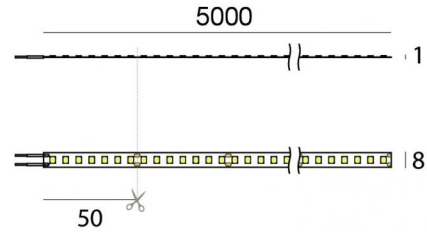

LED Strip | 700 topLED 72 W DC 24 V | 14.4 W/m  
1870 Lm/m | CRI >90

82193

Datos técnicos	
Largo	5000 mm
Corte mínimo	50 mm
Tipo	LED Strip
Posición de instalación	Pared - Techo
Ambiente de instalación	Interiores
Fuente de luz	LED
Circuit structure	topLED
Óptica	Difusa
Light emission direction	downward
Potencia nominal	72 W DC
Potencia / m	14.4 W / m
Flujo luminoso (fuente)	9350 lm
Flujo luminoso (fuente) / m	1870 lm / m
Rango de voltaje de entrada	24V
CCT / Tone	3000 K
Índice de rendimientos cromático	>90 Ra
C.C. / C.V.	CV
Clase de aislamiento	3
IP	IP20
Test del hilo incandescente	650°
Montaje directo sobre superficies normalmente inflamables	Sí
CE	Sí
Driver incluido.	No
Artículo regulable	DALI - 1-10V
Orientabilidad	No
Basculación	No
Practicabilidad	No
Transitabilidad	No
Cable incluido.	Sí
Largo del cable	2x 0.3 m
Resinado	No
Tipología de emisión luminosa	Una emisión
Largo	5000 mm
Peso neto	0.09 Kg
Protección descargas electrostáticas	No
Protección contra sobretensiones	No

### Cables Electrification

Longitud máxima de	300 mm
--------------------	--------

LED Strip | 700 topLED 72 W DC 24 V | 14.4 W/m | 1870 Lm/m | CRI >90  
**82193**

Single emission led strip for indoor application. The warm white LED light source with a diffused light distribution is composed of 700 topLEDs with CCT of 3000 K and a CRI >90; the source luminous flux is 9350 lm, with a 129.9 lm/W nominal luminous efficacy.

### OPTICAL

Óptica C90/C270	116°
Óptica C0/C180	120°
Light distribution symmetry	Symmetrical 2 axis

Distance [m]	Cone diameter [m]	illuminance [lx]
0.5	1.61 1.75	E(0°) 12204 E(C90) 902 E(C0) 750
1.0	3.21 3.49	E(0°) 3051 E(C90) 225 E(C0) 188
1.5	4.82 5.24	E(0°) 1356 E(C90) 100 E(C0) 83
2.0	6.43 6.98	E(0°) 763 E(C90) 56 E(C0) 47
2.5	8.03 8.73	E(0°) 488 E(C90) 36 E(C0) 30
3.0	9.64 10.48	E(0°) 339 E(C90) 25 E(C0) 21