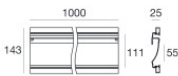

Fylo+ Recessed_3

Code
65004 - 65003