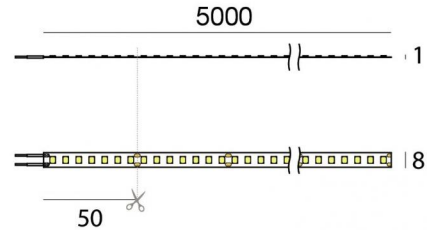

LED Strip | 700 topLED 72 W DC 24 V | 14.4 W/m
1762 Lm/m | CRI >90

82192

Datos técnicos	
Largo	5000 mm
Corte mínimo	50 mm
Tipo	LED Strip
Posición de instalación	Pared - Techo
Ambiente de instalación	Interiores
Fuente de luz	LED
Circuit structure	topLED
Óptica	Difusa
Light emission direction	downward
Potencia nominal	72 W DC
Potencia / m	14.4 W / m
Flujo luminoso (fuente)	8810 lm
Flujo luminoso (fuente) / m	1762 lm / m
Rango de voltaje de entrada	24V
CCT / Tone	2700 K
Índice de rendimientos cromático	>90 Ra
C.C. / C.V.	CV
Clase de aislamiento	3
IP	IP20
Test del hilo incandescente	650°
Montaje directo sobre superficies normalmente inflamables	Sí
CE	Sí
Driver incluido.	No
Artículo regulable	DALI - 1-10V
Orientabilidad	No
Basculación	No
Practicabilidad	No
Transitabilidad	No
Cable incluido.	Sí
Largo del cable	2x 0.3 m
Resinado	No
Tipología de emisión luminosa	Una emisión
Largo	5000 mm
Peso neto	0.09 Kg
Protección descargas electrostáticas	No
Protección contra sobretensiones	No

C-E400002
Push and Simply Dim - DALI-2 Controller (1 - 3 art.)

Cables Electrification

Longitud máxima de 300 mm

LED Strip | 700 topLED 72 W DC 24 V | 14.4 W/m | 1762 Lm/m | CRI >90
82192

Single emission led strip for indoor application. The super warm white LED light source with a diffused light distribution is composed of 700 topped LEDs with CCT of 2700 K and a CRI >90; the source luminous flux is 8810 lm, with a 122.4 lm/W nominal luminous efficacy.

The device body and features a white finish. The ingress protection degree is IP20; the total weight is of 0.09 kg. The power supply driver is not provided and is to be ordered separately.

The total absorbed power is 72 W. The power supply cable is included and features a 2x 0.3 m length.