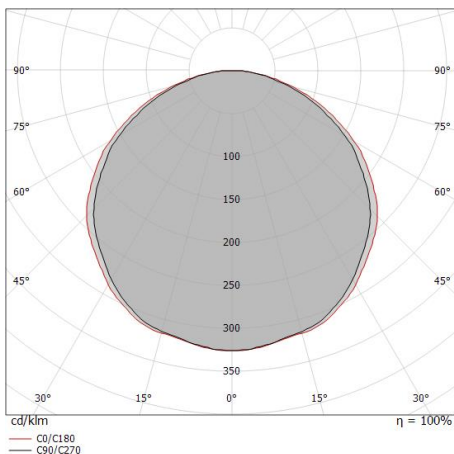

LED Strip | 700 topLED 72 W DC 24 V | 14.4 W/m
1762 Lm/m | CRI >90

82192

Datos técnicos	
Largo	5000 mm
Corte mínimo	50 mm
Tipo	LED Strip
Posición de instalación	Pared - Techo
Ambiente de instalación	Interiores
Fuente de luz	LED
Circuit structure	topLED
Óptica	Difusa
Light emission direction	downward
Potencia nominal	72 W DC
Potencia / m	14.4 W / m
Flujo luminoso (fuente)	8810 lm
Flujo luminoso (fuente) / m	1762 lm / m
Rango de voltaje de entrada	24V
CCT / Tone	2700 K
Índice de rendimientos cromático	>90 Ra
C.C. / C.V.	CV
Clase de aislamiento	3
IP	IP20
Test del hilo incandescente	650°
Montaje directo sobre superficies normalmente inflamables	Sí
CE	Sí
Driver incluido.	No
Artículo regulable	DALI - 1-10V
Orientabilidad	No
Basculación	No
Practicabilidad	No
Transitabilidad	No
Cable incluido.	Sí
Largo del cable	2x 0.3 m
Resinado	No
Tipología de emisión luminosa	Una emisión
Largo	5000 mm
Peso neto	0.09 Kg
Protección descargas electrostáticas	No
Protección contra sobretensiones	No

Características Luminotécnicas

Light Output Ratio (LOR)	100 %
Flujo luminoso (fuente)	8810 lm
Flujo luminoso de luminaria	8810 lm
Consumption	72 W
Rendimiento luminoso de las luminarias	122 lm/W
Temperatura de color	2700 K
Standard Deviation of Colour Matching	3 Step MacAdam
Temperatura estándar del ambiente de servicio	-20 / +45°C

UGR

UGR axial	26.5
UGR transversal	29.4
X=4H Y=8H	S=0.25H
Reflection factor	70/50/20

OPTICAL

Óptica C90/C270	116°
Óptica C0/C180	120°
Light distribution symmetry	Symmetrical 2 axis

Distance [m]	Cone diameter [m]	illuminance [lx]
0.5	1.61 1.75	E(0°) 11499 E(C90) 850 E(C0) 707
1.0	3.21 3.49	E(0°) 2875 E(C90) 212 E(C0) 177
1.5	4.82 5.24	E(0°) 1278 E(C90) 94 E(C0) 79
2.0	6.43 6.98	E(0°) 719 E(C90) 53 E(C0) 44
2.5	8.03 8.73	E(0°) 460 E(C90) 34 E(C0) 28
3.0	9.64 10.48	E(0°) 319 E(C90) 24 E(C0) 20