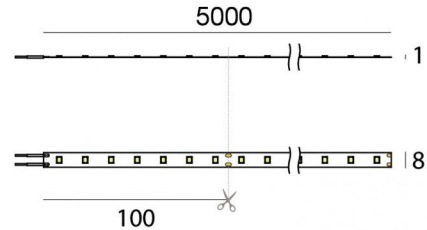

LED Strip | 350 topLED 24 W DC 24 V | 4.8 W/m  
622 Lm/m | CRI >90

82176

Datos técnicos	
Largo	5000 mm
Corte mínimo	100 mm
Tipo	LED Strip
Posición de instalación	Pared - Techo
Ambiente de instalación	Interiores
Fuente de luz	LED
Circuit structure	topLED
Óptica	Difusa
Light emission direction	downward
Potencia nominal	24 W DC
Potencia / m	4.8 W / m
Flujo luminoso (fuente)	3110 lm
Flujo luminoso (fuente) / m	622 lm / m
Rango de voltaje de entrada	24V
CCT / Tone	4000 K
Índice de rendimientos cromático	>90 Ra
C.C. / C.V.	CV
Clase de aislamiento	3
IP	IP20
Test del hilo incandescente	650°
Montaje directo sobre superficies normalmente inflamables	Sí
CE	Sí
Driver incluido.	No
Artículo regulable	DALI - 1-10V
Orientabilidad	No
Basculación	No
Practicabilidad	No
Transitabilidad	No
Cable incluido.	Sí
Largo del cable	2x 0.3 m
Resinado	No
Tipología de emisión luminosa	Una emisión
Largo	5000 mm
Peso neto	0.09 Kg
Protección descargas electrostáticas	No
Protección contra sobretensiones	No

### Cables Electrification

Longitud máxima de	300 mm
--------------------	--------

LED Strip | 350 topLED 24 W DC 24 V | 4.8 W/m | 622 Lm/m | CRI >90  
**82176**

Single emission led strip for indoor application. The natural white LED light source with a diffused light distribution is composed of 350 topLED LEDs with CCT of 4000 K and a CRI >90; the source luminous flux is 3110 lm, with a 129.6 lm/W nominal luminous efficacy.

### OPTICAL

Óptica C90/C270	116°
Óptica C0/C180	120°
Light distribution symmetry	Symmetrical 2 axis

Distance [m]	Cone diameter [m]	illuminance [lx]
0.5	1.61 1.75	E(0°) 4059 E(C90) 300 E(C0) 250
1.0	3.21 3.49	E(0°) 1015 E(C90) 75 E(C0) 62
1.5	4.82 5.24	E(0°) 451 E(C90) 33 E(C0) 28
2.0	6.43 6.98	E(0°) 254 E(C90) 19 E(C0) 16
2.5	8.03 8.73	E(0°) 162 E(C90) 12 E(C0) 10
3.0	9.64 10.48	E(0°) 113 E(C90) 8 E(C0) 7