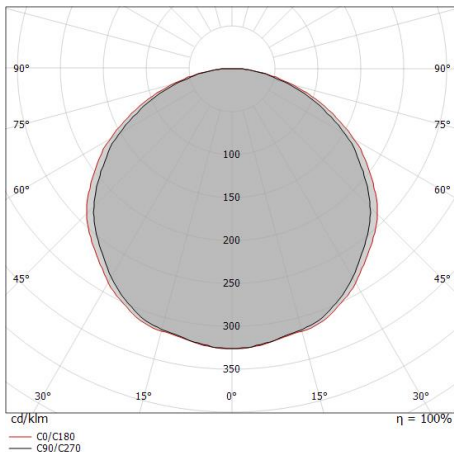

LED Strip | 350 topLED 24 W DC 24 V | 4.8 W/m  
622 Lm/m | CRI >90

82176

Datos técnicos	
Largo	5000 mm
Corte mínimo	100 mm
Tipo	LED Strip
Posición de instalación	Pared - Techo
Ambiente de instalación	Interiores
Fuente de luz	LED
Circuit structure	topLED
Óptica	Difusa
Light emission direction	downward
Potencia nominal	24 W DC
Potencia / m	4.8 W / m
Flujo luminoso (fuente)	3110 lm
Flujo luminoso (fuente) / m	622 lm / m
Rango de voltaje de entrada	24V
CCT / Tone	4000 K
Índice de rendimientos cromático	>90 Ra
C.C. / C.V.	CV
Clase de aislamiento	3
IP	IP20
Test del hilo incandescente	650°
Montaje directo sobre superficies normalmente inflamables	Sí
CE	Sí
Driver incluido.	No
Artículo regulable	DALI - 1-10V
Orientabilidad	No
Basculación	No
Practicabilidad	No
Transitabilidad	No
Cable incluido.	Sí
Largo del cable	2x 0.3 m
Resinado	No
Tipología de emisión luminosa	Una emisión
Largo	5000 mm
Peso neto	0.09 Kg
Protección descargas electrostáticas	No
Protección contra sobretensiones	No

### Características Luminotécnicas

Light Output Ratio (LOR)	100 %
Flujo luminoso (fuente)	3110 lm
Flujo luminoso de luminaria	3110 lm
Consumption	24 W
Rendimiento luminoso de las luminarias	129 lm/W
Temperatura de color	4000 K
Standard Deviation of Colour Matching	3 Step MacAdam
Temperatura estándar del ambiente de servicio	-20 / +45°C

### UGR

UGR axial	27.1
UGR transversal	27.6
X=4H   Y=8H	S=0.25H
Reflection factor	70/50/20

### OPTICAL

Óptica C90/C270	116°
Óptica C0/C180	120°
Light distribution symmetry	Symmetrical 2 axis

Distance [m]	Cone diameter [m]	illuminance [lx]
0.5	1.61 1.75	E(0°) 4059 E(C90) 300 E(C0) 250
1.0	3.21 3.49	E(0°) 1015 E(C90) 75 E(C0) 62
1.5	4.82 5.24	E(0°) 451 E(C90) 33 E(C0) 28
2.0	6.43 6.98	E(0°) 254 E(C90) 19 E(C0) 16
2.5	8.03 8.73	E(0°) 162 E(C90) 12 E(C0) 10
3.0	9.64 10.48	E(0°) 113 E(C90) 8 E(C0) 7