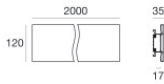

Fylo+ Surface_2

Code

65018 - 65019