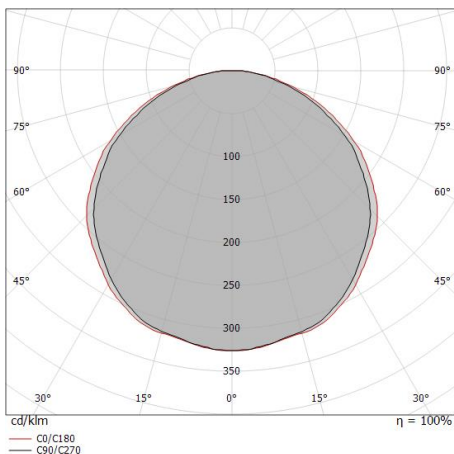

LED Strip | 350 topLED 24 W DC 24 V | 4.8 W/m
586 Lm/m | CRI >90

82175

Datos técnicos	
Largo	5000 mm
Corte mínimo	100 mm
Tipo	LED Strip
Posición de instalación	Pared - Techo
Ambiente de instalación	Interiores
Fuente de luz	LED
Circuit structure	topLED
Óptica	Difusa
Light emission direction	downward
Potencia nominal	24 W DC
Potencia / m	4.8 W / m
Flujo luminoso (fuente)	2930 lm
Flujo luminoso (fuente) / m	586 lm / m
Rango de voltaje de entrada	24V
CCT / Tone	3000 K
Índice de rendimientos cromático	>90 Ra
C.C. / C.V.	CV
Clase de aislamiento	3
IP	IP20
Test del hilo incandescente	650°
Montaje directo sobre superficies normalmente inflamables	Sí
CE	Sí
Driver incluido.	No
Artículo regulable	DALI - 1-10V
Orientabilidad	No
Basculación	No
Practicabilidad	No
Transitabilidad	No
Cable incluido.	Sí
Largo del cable	2x 0.3 m
Resinado	No
Tipología de emisión luminosa	Una emisión
Largo	5000 mm
Peso neto	0.09 Kg
Protección descargas electrostáticas	No
Protección contra sobretensiones	No

Características Luminotécnicas

Light Output Ratio (LOR)	100 %
Flujo luminoso (fuente)	2930 lm
Flujo luminoso de luminaria	2930 lm
Consumption	24 W
Rendimiento luminoso de las luminarias	122 lm/W
Temperatura de color	3000 K
Standard Deviation of Colour Matching	3 Step MacAdam
Temperatura estándar del ambiente de servicio	-20 / +45°C

UGR

UGR axial	26.9
UGR transversal	27.4
X=4H Y=8H	S=0.25H
Reflection factor	70/50/20

OPTICAL

Óptica C90/C270	116°
Óptica C0/C180	120°
Light distribution symmetry	Symmetrical 2 axis

Distance [m]	Cone diameter [m]	illuminance [lx]
0.5	1.61 1.75	E(0°) 3824 E(C90) 283 E(C0) 235
1.0	3.21 3.49	E(0°) 956 E(C90) 71 E(C0) 59
1.5	4.82 5.24	E(0°) 425 E(C90) 31 E(C0) 26
2.0	6.43 6.98	E(0°) 239 E(C90) 18 E(C0) 15
2.5	8.03 8.73	E(0°) 153 E(C90) 11 E(C0) 9
3.0	9.64 10.48	E(0°) 106 E(C90) 8 E(C0) 7