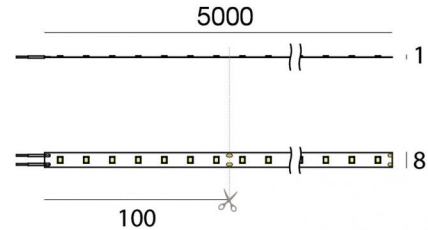

LED Strip | 350 topLED 24 W DC 24 V | 4.8 W/m
586 Lm/m | CRI >90

82175

Datos técnicos	
Largo	5000 mm
Corte mínimo	100 mm
Tipo	LED Strip
Posición de instalación	Pared - Techo
Ambiente de instalación	Interiores
Fuente de luz	LED
Circuit structure	topLED
Óptica	Difusa
Light emission direction	downward
Potencia nominal	24 W DC
Potencia / m	4.8 W / m
Flujo luminoso (fuente)	2930 lm
Flujo luminoso (fuente) / m	586 lm / m
Rango de voltaje de entrada	24V
CCT / Tone	3000 K
Índice de rendimientos cromático	>90 Ra
C.C. / C.V.	CV
Clase de aislamiento	3
IP	IP20
Test del hilo incandescente	650°
Montaje directo sobre superficies normalmente inflamables	Sí
CE	Sí
Driver incluido.	No
Artículo regulable	DALI - 1-10V
Orientabilidad	No
Basculación	No
Practicabilidad	No
Transitabilidad	No
Cable incluido.	Sí
Largo del cable	2x 0.3 m
Resinado	No
Tipología de emisión luminosa	Una emisión
Largo	5000 mm
Peso neto	0.09 Kg
Protección descargas electrostáticas	No
Protección contra sobretensiones	No

Acabado cuerpo

Color	blanco
-------	--------

Electrónica

	99331 On/Off Driver 198~264V AC / 176~275V DC 150 W (1 - 6 art.)
--	---

	99332 1-10V Controller (1 - 6 art.)
--	--

	99374 On/Off Driver 198~264V AC / 176~275V DC 75 W (1 - 3 art.)
--	--

LED Strip | 350 topLED 24 W DC 24 V | 4.8 W/m | 586 Lm/m | CRI >90
82175

Single emission led strip for indoor application. The warm white LED light source with a diffused light distribution is composed of 350 topLEDs with CCT of 3000 K and a CRI >90; the source luminous flux is 2930 lm, with a 122.1 lm/W nominal luminous efficacy.

The device body and features a white finish. The ingress protection degree is IP20; the total weight is of 0.09 kg. The power supply driver is not provided and is to be ordered separately.

The total absorbed power is 24 W. The power supply cable is included and features a 2x 0.3 m length.