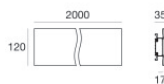

Fylo+ Surface_2

Code
65018 - 65019