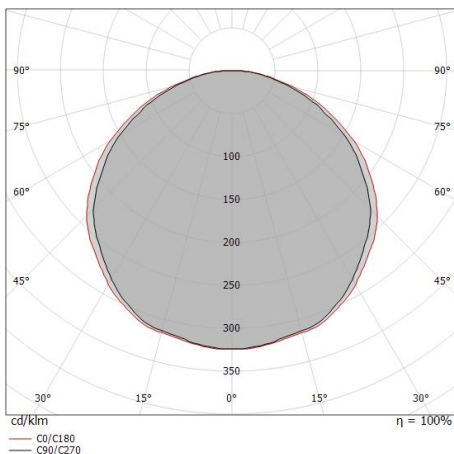

# Ribbon PRO

LED Strip | 800 topLED 84 W DC 24 V | 16.8 W/m  
2602.6 Lm/m | CRI >90

82170

Datos técnicos	
Largo	5000 mm
Corte mínimo	50 mm
Tipo	LED Strip
Posición de instalación	Pared - Techo
Ambiente de instalación	Interiores
Fuente de luz	LED
Circuit structure	topLED
Óptica	Difusa
Light emission direction	downward
Potencia nominal	84 W DC
Potencia / m	16.8 W / m
Flujo luminoso (fuente)	13013 lm
Flujo luminoso (fuente) / m	2602.6 lm / m
Rango de voltaje de entrada	24V
CCT / Tone	4000 K
Índice de rendimientos cromático	>90 Ra
C.C. / C.V.	CV
Clase de aislamiento	3
IP	IP20
Test del hilo incandescente	650°
Montaje directo sobre superficies normalmente inflamables	Sí
CE	Sí
Driver incluido.	No
Artículo regulable	DALI - 1-10V
Orientabilidad	No
Basculación	No
Practicabilidad	No
Transitabilidad	No
Cable incluido.	Sí
Largo del cable	0.3 m
Resinado	No
Tipología de emisión luminosa	Una emisión
Largo	5000 mm
Peso neto	0.09 Kg
Protección descargas electrostáticas	No
Protección contra sobretensiones	No

### Características Luminotécnicas

Light Output Ratio (LOR)	100 %
Flujo luminoso (fuente)	13013 lm
Flujo luminoso de luminaria	13013 lm
Consumption	84 W
Rendimiento luminoso de las luminarias	154 lm/W
Temperatura de color	4000 K
Standard Deviation of Colour Matching	3 Step MacAdam
Temperatura estándar del ambiente de servicio	-20 / +55°C

### UGR

UGR axial	32.1
UGR transversal	32.6
X=4H   Y=8H	S=0.25H
Reflection factor	70/50/20

### OPTICAL

Óptica C90/C270	116°
Óptica C0/C180	121°
Light distribution symmetry	Symmetrical 2 axis

Distance [m]	Cone diameter [m]	illuminance [lx]
0.5	1.61 1.75	E(0°) 16882 E(C90) 58.2° 1238 E(C0) 60.3° 1028
1.0	3.23 3.51	E(0°) 4221 E(C90) 58.2° 309 E(C0) 60.3° 257
1.5	4.84 5.26	E(0°) 1876 E(C90) 58.2° 138 E(C0) 60.3° 114
2.0	6.45 7.01	E(0°) 1055 E(C90) 58.2° 77 E(C0) 60.3° 64
2.5	8.06 8.77	E(0°) 675 E(C90) 58.2° 50 E(C0) 60.3° 41
3.0	9.68 10.52	E(0°) 469 E(C90) 58.2° 34 E(C0) 60.3° 29