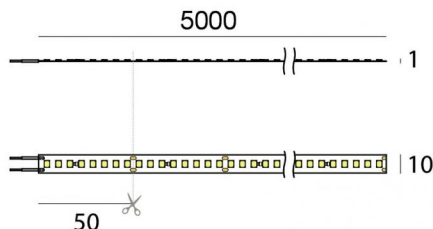

# Ribbon PRO

LED Strip | 800 topLED 84 W DC 24 V | 16.8 W/m  
2602.6 Lm/m | CRI >90

82170

Datos técnicos	
Largo	5000 mm
Corte mínimo	50 mm
Tipo	LED Strip
Posición de instalación	Pared - Techo
Ambiente de instalación	Interiores
Fuente de luz	LED
Circuit structure	topLED
Óptica	Difusa
Light emission direction	downward
Potencia nominal	84 W DC
Potencia / m	16.8 W / m
Flujo luminoso (fuente)	13013 lm
Flujo luminoso (fuente) / m	2602.6 lm / m
Rango de voltaje de entrada	24V
CCT / Tone	4000 K
Índice de rendimientos cromático	>90 Ra
C.C. / C.V.	CV
Clase de aislamiento	3
IP	IP20
Test del hilo incandescente	650°
Montaje directo sobre superficies normalmente inflamables	Sí
CE	Sí
Driver incluido.	No
Artículo regulable	DALI - 1-10V
Orientabilidad	No
Basculación	No
Practicabilidad	No
Transitabilidad	No
Cable incluido.	Sí
Largo del cable	0.3 m
Resinado	No
Tipología de emisión luminosa	Una emisión
Largo	5000 mm
Peso neto	0.09 Kg
Protección descargas electrostáticas	No
Protección contra sobretensiones	No

## Cables Electrification

Longitud máxima de 300 mm

LED Strip | 800 topLED 84 W DC 24 V | 16.8 W/m | 2602.6 Lm/m | CRI >90  
**82170**

Single emission led strip for indoor application. The natural white LED light source with a diffused light distribution is composed of 800 topLED LEDs with CCT of 4000 K and a CRI >90; the source luminous flux is 13013 lm, with a 154.9 lm/W nominal luminous efficacy.