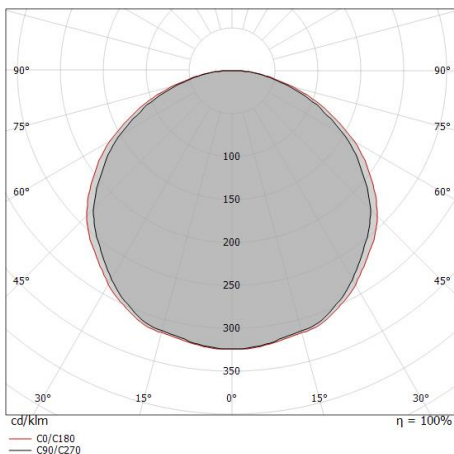

# Ribbon PRO

LED Strip | 640 topLED 68 W DC 24 V | 13.6 W/m  
2097.8 Lm/m | CRI >90

82164

Datos técnicos	
Largo	5000 mm
Corte mínimo	62.5 mm
Tipo	LED Strip
Posición de instalación	Pared - Techo
Ambiente de instalación	Interiores
Fuente de luz	LED
Circuit structure	topLED
Óptica	Difusa
Light emission direction	downward
Potencia nominal	68 W DC
Potencia / m	13.6 W / m
Flujo luminoso (fuente)	10489 lm
Flujo luminoso (fuente) / m	2097.8 lm / m
Rango de voltaje de entrada	24V
CCT / Tone	4000 K
Índice de rendimientos cromático	>90 Ra
C.C. / C.V.	CV
Clase de aislamiento	3
IP	IP20
Test del hilo incandescente	650°
Montaje directo sobre superficies normalmente inflamables	Sí
CE	Sí
Driver incluido.	No
Artículo regulable	DALI - 1-10V
Orientabilidad	No
Basculación	No
Practicabilidad	No
Transitabilidad	No
Cable incluido.	Sí
Largo del cable	0.3 m
Resinado	No
Tipología de emisión luminosa	Una emisión
Largo	5000 mm
Peso neto	0.09 Kg
Protección descargas electrostáticas	No
Protección contra sobretensiones	No

### Características Luminotécnicas

Light Output Ratio (LOR)	100 %
Flujo luminoso (fuente)	10489 lm
Flujo luminoso de luminaria	10489 lm
Consumption	68 W
Rendimiento luminoso de las luminarias	154 lm/W
Temperatura de color	4000 K
Standard Deviation of Colour Matching	3 Step MacAdam
Temperatura estándar del ambiente de servicio	-20 / +55°C

### UGR

UGR axial	31.4
UGR transversal	31.8
X=4H   Y=8H	S=0.25H
Reflection factor	70/50/20

### OPTICAL

Óptica C90/C270	116°
Óptica C0/C180	121°
Light distribution symmetry	Symmetrical 2 axis

Distance [m]	Cone diameter [m]	illuminance [lx]
0.5	1.61 1.75	E(0°) 13608 E(C90) 998 E(C0) 829
1.0	3.23 3.51	E(0°) 3402 E(C90) 249 E(C0) 207
1.5	4.84 5.26	E(0°) 1512 E(C90) 111 E(C0) 92
2.0	6.45 7.01	E(0°) 850 E(C90) 62 E(C0) 52
2.5	8.06 8.77	E(0°) 544 E(C90) 40 E(C0) 33
3.0	9.68 10.52	E(0°) 378 E(C90) 28 E(C0) 23