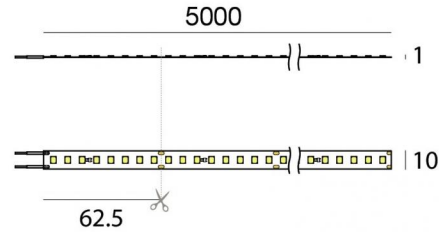

# Ribbon PRO

LED Strip | 640 topLED 68 W DC 24 V | 13.6 W/m  
2097.8 Lm/m | CRI >90

82164

Datos técnicos	
Largo	5000 mm
Corte mínimo	62.5 mm
Tipo	LED Strip
Posición de instalación	Pared - Techo
Ambiente de instalación	Interiores
Fuente de luz	LED
Circuit structure	topLED
Óptica	Difusa
Light emission direction	downward
Potencia nominal	68 W DC
Potencia / m	13.6 W / m
Flujo luminoso (fuente)	10489 lm
Flujo luminoso (fuente) / m	2097.8 lm / m
Rango de voltaje de entrada	24V
CCT / Tone	4000 K
Índice de rendimientos cromático	>90 Ra
C.C. / C.V.	CV
Clase de aislamiento	3
IP	IP20
Test del hilo incandescente	650°
Montaje directo sobre superficies normalmente inflamables	Sí
CE	Sí
Driver incluido.	No
Artículo regulable	DALI - 1-10V
Orientabilidad	No
Basculación	No
Practicabilidad	No
Transitabilidad	No
Cable incluido.	Sí
Largo del cable	0.3 m
Resinado	No
Tipología de emisión luminosa	Una emisión
Largo	5000 mm
Peso neto	0.09 Kg
Protección descargas electrostáticas	No
Protección contra sobretensiones	No

## Cables Electrification

Longitud máxima de 300 mm

LED Strip | 640 topLED 68 W DC 24 V | 13.6 W/m | 2097.8 Lm/m | CRI >90  
**82164**

Single emission led strip for indoor application. The natural white LED light source with a diffused light distribution is composed of 640 topLED LEDs with CCT of 4000 K and a CRI >90; the source luminous flux is 10489 lm, with a 154.3 lm/W nominal luminous efficacy.

### OPTICAL

Óptica C90/C270	116°
Óptica C0/C180	121°
Light distribution symmetry	Symmetrical 2 axis

Distance [m]	Cone diameter [m]	illuminance [lx]
0.5	1.61 1.75	E(0°) 13608 E(C90) 998 E(C0) 829
1.0	3.23 3.51	E(0°) 3402 E(C90) 249 E(C0) 207
1.5	4.84 5.26	E(0°) 1512 E(C90) 111 E(C0) 92
2.0	6.45 7.01	E(0°) 850 E(C90) 62 E(C0) 52
2.5	8.06 8.77	E(0°) 544 E(C90) 40 E(C0) 33
3.0	9.68 10.52	E(0°) 378 E(C90) 28 E(C0) 23