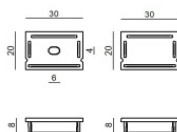

Tapón
Material:plástico, color:gris.

Code
C-V400041