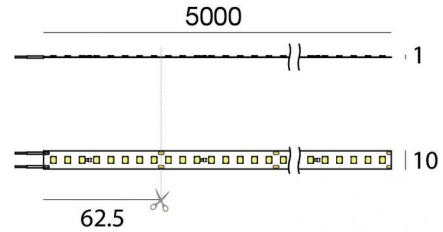

LED Strip | 640 topLED 33.5 W DC 24 V | 6.7 W/m
1023 Lm/m | CRI >90

82158

Datos técnicos	
Largo	5000 mm
Corte mínimo	62.5 mm
Posición de instalación	Pared - Techo
Ambiente de instalación	Interiores
Fuente de luz	LED
Circuit structure	topLED
Óptica	Difusa
Light emission direction	downward
Potencia nominal	33.5 W DC
Flujo luminoso (fuente)	5115 lm
Rango de voltaje de entrada	24V
CCT / Tone	4000 K
Índice de rendimientos cromático	>90 Ra
C.C. / C.V.	CV
Clase de aislamiento	3
IP	IP20
Test del hilo incandescente	650°
Montaje directo sobre superficies normalmente inflamables	Sí
CE	Sí
Driver incluido.	No
Artículo regulable	DALI - 1-10V
Orientabilidad	No
Basculación	No
Practicabilidad	No
Transitabilidad	No
Cable incluido.	Sí
Largo del cable	0.3 m
Resinado	No
Tipología de emisión luminosa	Una emisión
Largo	5000 mm
Peso neto	0.09 Kg
Protección descargas electrostáticas	No
Protección contra sobretensiones	No

LED Strip | 640 topLED 33.5 W DC 24 V | 6.7 W/m | 1023 Lm/m | CRI >90
82158

Single emission led strip for indoor application. The natural white LED light source with a diffused light distribution is composed of 640 topLED LEDs with CCT of 4000 K and a CRI >90; the source luminous flux is 5115 lm, with a 152.7 lm/W nominal luminous efficacy.

The device body and features a white finish. The ingress protection degree is IP20; the total weight is of 0.09 kg. The power supply driver is not provided and is to be ordered separately.

The total absorbed power is 33.5 W. The power supply cable is included and features a 0.3 m length.