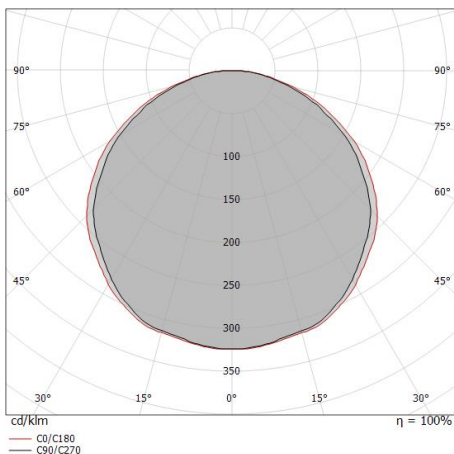

LED Strip | 640 topLED 33.5 W DC 24 V | 6.7 W/m
1023 Lm/m | CRI >90

82158

Datos técnicos	
Largo	5000 mm
Corte mínimo	62.5 mm
Posición de instalación	Pared - Techo
Ambiente de instalación	Interiores
Fuente de luz	LED
Circuit structure	topLED
Óptica	Difusa
Light emission direction	downward
Potencia nominal	33.5 W DC
Flujo luminoso (fuente)	5115 lm
Rango de voltaje de entrada	24V
CCT / Tone	4000 K
Índice de rendimientos cromático	>90 Ra
C.C. / C.V.	CV
Clase de aislamiento	3
IP	IP20
Test del hilo incandescente	650°
Montaje directo sobre superficies normalmente inflamables	Sí
CE	Sí
Driver incluido.	No
Artículo regulable	DALI - 1-10V
Orientabilidad	No
Basculación	No
Practicabilidad	No
Transitabilidad	No
Cable incluido.	Sí
Largo del cable	0.3 m
Resinado	No
Tipología de emisión luminosa	Una emisión
Largo	5000 mm
Peso neto	0.09 Kg
Protección descargas electrostáticas	No
Protección contra sobretensiones	No

Características Luminotécnicas

Light Output Ratio (LOR)	100 %
Flujo luminoso (fuente)	5115 lm
Flujo luminoso de luminaria	5115 lm
Consumption	34 W
Rendimiento luminoso de las luminarias	150 lm/W
Temperatura de color	4000 K
Standard Deviation of Colour Matching	3 Step MacAdam
Temperatura estándar del ambiente de servicio	-20 / +55°C

UGR

UGR axial	28.9
UGR transversal	29.3
X=4H Y=8H	S=0.25H
Reflection factor	70/50/20

OPTICAL

Óptica C90/C270	116°
Óptica C0/C180	121°
Light distribution symmetry	Symmetrical 2 axis

Distance [m]	Cone diameter [m]	illuminance [lx]
0.5	1.61 1.75	E(0°) 6636 E(C90) 487 E(C0) 404
1.0	3.23 3.51	E(0°) 1659 E(C90) 122 E(C0) 101
1.5	4.84 5.26	E(0°) 737 E(C90) 54 E(C0) 45
2.0	6.45 7.01	E(0°) 415 E(C90) 30 E(C0) 25
2.5	8.06 8.77	E(0°) 265 E(C90) 19 E(C0) 16
3.0	9.68 10.52	E(0°) 184 E(C90) 14 E(C0) 11