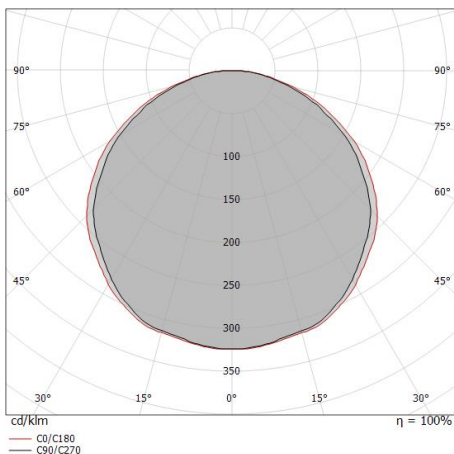

# Ribbon PRO

LED Strip | 640 topLED 33.5 W DC 24 V | 6.7 W/m  
927.6 Lm/m | CRI >90

82156

Datos técnicos	
Largo	5000 mm
Corte mínimo	62.5 mm
Tipo	LED Strip
Posición de instalación	Pared - Techo
Ambiente de instalación	Interiores
Fuente de luz	LED
Circuit structure	topLED
Óptica	Difusa
Light emission direction	downward
Potencia nominal	33.5 W DC
Potencia / m	6.7 W / m
Flujo luminoso (fuente)	4638 lm
Flujo luminoso (fuente) / m	927.6 lm / m
Rango de voltaje de entrada	24V
CCT / Tone	2700 K
Índice de rendimientos cromático	>90 Ra
C.C. / C.V.	CV
Clase de aislamiento	3
IP	IP20
Test del hilo incandescente	650°
Montaje directo sobre superficies normalmente inflamables	Sí
CE	Sí
Driver incluido.	No
Artículo regulable	DALI - 1-10V
Orientabilidad	No
Basculación	No
Practicabilidad	No
Transitabilidad	No
Cable incluido.	Sí
Largo del cable	0.3 m
Resinado	No
Tipología de emisión luminosa	Una emisión
Largo	5000 mm
Peso neto	0.09 Kg
Protección descargas electrostáticas	No
Protección contra sobretensiones	No

### Características Luminotécnicas

Light Output Ratio (LOR)	100 %
Flujo luminoso (fuente)	4638 lm
Flujo luminoso de luminaria	4638 lm
Consumption	34 W
Rendimiento luminoso de las luminarias	136 lm/W
Temperatura de color	2700 K
Standard Deviation of Colour Matching	3 Step MacAdam
<b>Temperatura estándar del ambiente de servicio</b>	
	-20 / +55°C

### UGR

UGR axial	28.6
UGR transversal	29
X=4H   Y=8H	S=0.25H
Reflection factor	70/50/20

### OPTICAL

Óptica C90/C270	116°
Óptica C0/C180	121°
Light distribution symmetry	Symmetrical 2 axis

Distance [m]	Cone diameter [m]	illuminance [lx]
0.5	1.61 1.75	E(0°) 6017 E(C90) 441 E(C0) 367
1.0	3.23 3.51	E(0°) 1504 E(C90) 110 E(C0) 92
1.5	4.84 5.26	E(0°) 669 E(C90) 49 E(C0) 41
2.0	6.45 7.01	E(0°) 376 E(C90) 28 E(C0) 23
2.5	8.06 8.77	E(0°) 241 E(C90) 18 E(C0) 15
3.0	9.68 10.52	E(0°) 167 E(C90) 12 E(C0) 10