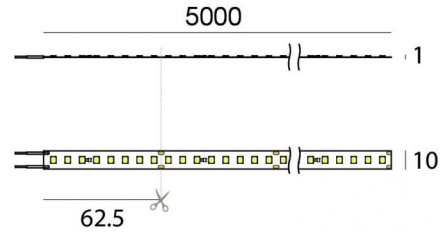

# Ribbon PRO

LED Strip | 640 topLED 33.5 W DC 24 V | 6.7 W/m  
927.6 Lm/m | CRI >90

82156

Datos técnicos	
Largo	5000 mm
Corte mínimo	62.5 mm
Tipo	LED Strip
Posición de instalación	Pared - Techo
Ambiente de instalación	Interiores
Fuente de luz	LED
Circuit structure	topLED
Óptica	Difusa
Light emission direction	downward
Potencia nominal	33.5 W DC
Potencia / m	6.7 W / m
Flujo luminoso (fuente)	4638 lm
Flujo luminoso (fuente) / m	927.6 lm / m
Rango de voltaje de entrada	24V
CCT / Tone	2700 K
Índice de rendimientos cromático	>90 Ra
C.C. / C.V.	CV
Clase de aislamiento	3
IP	IP20
Test del hilo incandescente	650°
Montaje directo sobre superficies normalmente inflamables	Sí
CE	Sí
Driver incluido.	No
Artículo regulable	DALI - 1-10V
Orientabilidad	No
Basculación	No
Practicabilidad	No
Transitabilidad	No
Cable incluido.	Sí
Largo del cable	0.3 m
Resinado	No
Tipología de emisión luminosa	Una emisión
Largo	5000 mm
Peso neto	0.09 Kg
Protección descargas electrostáticas	No
Protección contra sobretensiones	No

## Cables Electrification

Longitud máxima de 300 mm

LED Strip | 640 topLED 33.5 W DC 24 V | 6.7 W/m | 927.6 Lm/m | CRI >90  
**82156**

Single emission led strip for indoor application. The super warm white LED light source with a diffused light distribution is composed of 640 topped LEDs with CCT of 2700 K and a CRI >90; the source luminous flux is 4638 lm, with a 138.4 lm/W nominal luminous efficacy.