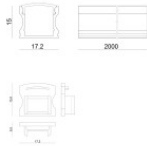

Ribbon PRO | LED Strip | Accessories  
**82156**

Conector  
 Largo 15,4 mm.

**Code**  
83399

Óptica  
 Distribución de la luz: medium flood, Material de revestimiento: pc

**Code**  
C-U100001

Bolsa / Kit de fijación