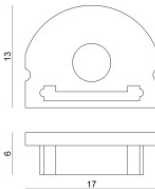

**Code**  
98418

Tapón - Tapa de cierre  
Material:PC, color:blanco.

**Code**  
98892

Tapón

**Code**  
98928

Tapón

**Code**  
98896

Tapón