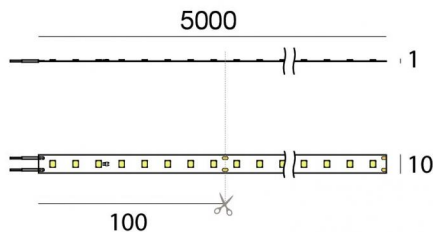

# Ribbon PRO

LED Strip | 400 topLED 18 W DC 24 V | 3.6 W/m  
518 Lm/m | CRI >90

82124

Datos técnicos	
Largo	5000 mm
Corte mínimo	100 mm
Tipo	LED Strip
Posición de instalación	Pared - Techo
Ambiente de instalación	Interiores
Fuente de luz	LED
Circuit structure	topLED
Óptica	Difusa
Light emission direction	downward
Potencia nominal	18 W DC
Potencia / m	3.6 W / m
Flujo luminoso (fuente)	2590 lm
Flujo luminoso (fuente) / m	518 lm / m
Rango de voltaje de entrada	24V
CCT / Tone	3000 K
Índice de rendimientos cromático	>90 Ra
C.C. / C.V.	CV
Clase de aislamiento	3
IP	IP20
Test del hilo incandescente	650°
Montaje directo sobre superficies normalmente inflamables	Sí
CE	Sí
Driver incluido.	No
Artículo regulable	DALI - 1-10V
Orientabilidad	No
Basculación	No
Practicabilidad	No
Transitabilidad	No
Cable incluido.	Sí
Largo del cable	0.3 m
Resinado	No
Tipología de emisión luminosa	Una emisión
Largo	5000 mm
Peso neto	0.09 Kg
Protección descargas electrostáticas	No
Protección contra sobretensiones	No

## Cables Electrificación

Longitud máxima de	300 mm
--------------------	--------

LED Strip | 400 topLED 18 W DC 24 V | 3.6 W/m | 518 Lm/m | CRI >90  
**82124**

Single emission led strip for indoor application. The warm white LED light source with a diffused light distribution is composed of 400 topLEDs with CCT of 3000 K and a CRI >90; the source luminous flux is 2590 lm, with a 143.9 lm/W nominal luminous efficacy.

The device body and features a white finish. The ingress protection degree is IP20; the total weight is of 0.09 kg. The power supply driver is not provided and is to be ordered separately.

The total absorbed power is 18 W. The power supply cable is included and features a 0.3 m length.