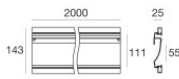

Fylo+ Recessed_3

Code

65003 - 65004