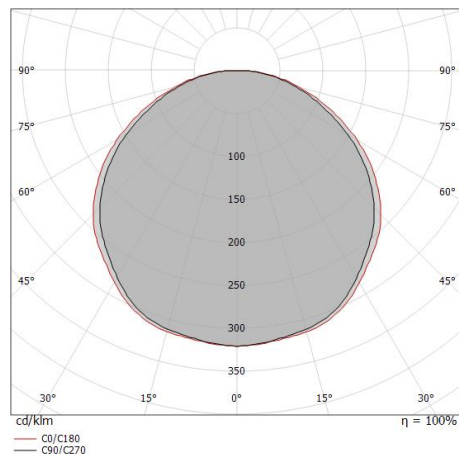

LED Strip | 400 topLED 18 W DC 24 V | 3.6 W/m | 518 Lm/m | CRI >90
82124

Single emission led strip for indoor application. The warm white LED light source with a diffused light distribution is composed of 400 topLEDs with CCT of 3000 K and a CRI >90; the source luminous flux is 2590 lm, with a 143.9 lm/W nominal luminous efficacy.

The device body and features a white finish. The ingress protection degree is IP20; the total weight is of 0.09 kg. The power supply driver is not provided and is to be ordered separately.

The total absorbed power is 18 W. The power supply cable is included and features a 0.3 m length.

The device features protection class III and can be wall lights or ceiling-mounted.

Compliant with the EN 60598-1 standard and its specific provisions.

Distance [m]	Cone diameter [m]	illuminance [lx]
0.5	1.60 1.75	E(0°) 3323 E(C90) 247 E(C0) 204
1.0	3.20 3.49	E(0°) 831 E(C90) 62 E(C0) 51
1.5	4.80 5.24	E(0°) 369 E(C90) 27 E(C0) 23
2.0	6.40 6.98	E(0°) 208 E(C90) 15 E(C0) 13
2.5	8.00 8.73	E(0°) 133 E(C90) 10 E(C0) 8
3.0	9.60 10.48	E(0°) 92 E(C90) 7 E(C0) 6

— C0/C180 (Half-peak divergence: 120.4°)
— C90/C270 (Half-peak divergence: 116.0°)

Clase de eficiencia energética

Este producto contiene una fuente de luz de clase de eficiencia energética D.

Características Luminotécnicas

Light Output Ratio (LOR)	100 %
Flujo luminoso (fuente)	2590 lm
Flujo luminoso de luminaria	2590 lm
Consumption	18 W
Rendimiento luminoso de las luminarias	143 lm/W
Temperatura de color	3000 K
Standard Deviation of Colour Matching	3 Step MacAdam
Temperatura estándar del ambiente de servicio	-20 / +55°C

UGR

UGR axial	26.7
UGR transversal	27.1
X=4H | Y=8H	S=0.25H
Reflection factor	70/50/20

OPTICAL

Óptica C90/C270	116°
Óptica C0/C180	120°
Light distribution symmetry	Symmetrical 2 axis