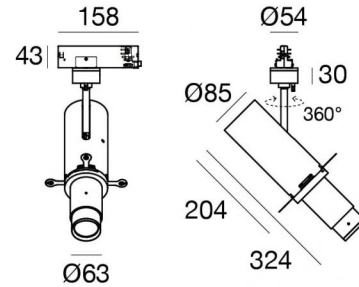

# Pound Shaper\_distance

Proyectores | arrayLED 0 W DC - 30 W AC | CRI 98  
82122W66

Datos técnicos	
Tipo	Carril
Posición de instalación	Techo
Ambiente de instalación	Interiores
Fuente de luz	LED
Circuit structure	arrayLED
Óptica	Shaper Long Distance
Light emission direction	frontal
Potencia nominal	0 W DC
Poder total	30 W
Tensión nominal de entrada	220 - 240 V AC
Rango de voltaje de entrada	198 - 264 V AC
CCT / Tone	3000 K
Índice de rendimientos cromático	98 Ra
C.C. / C.V.	AC
Clase de aislamiento	2
IP	IP20
Test del hilo incandescente	850°
Montaje directo sobre superficies normalmente inflamables	Sí
CE	Sí
Driver incluido.	driver
Artículo regulable	Dimming on Board
Orientabilidad	Orientabile
ángulo total (plano vertical)	90 °
ángulo total (plano horizontal)	360 °
Basculación	No
Practicabilidad	No
Transitabilidad	No
Cable incluido.	No
Resinado	No
Tipología de emisión luminosa	Una emisión
Peso neto	1.6 Kg
Protección descargas electrostáticas	Sí
Protección contra sobretensiones	2 KV

**Code**  
81012

Rosetón  
Material:plástico, color:negro.

**Code**  
81014

Rosetón  
Material:plástico, color:blanco.

**Code**  
81013

Rosetón  
Material:plástico, color:negro.

**Code**  
81015

Soporte  
L=35mm, H=14mm, D=24mm.  
Material:aluminio, color:pulido.

Soporte  
L=180mm, H=24mm, D=20mm.  
Material:aluminio, color:negro RAL 9005, elaboración :Pintura.

Finish	Code
Black	81026

Soporte  
L=35mm, H=14mm, D=24mm.  
Material:aluminio, color:blanco, elaboración :Pintura.

Finish	Code
White	81087

Soporte  
L=35mm, H=14mm, D=24mm.  
Material:aluminio, color:Negro, elaboración :Pintura.

Finish	Code
Black	81088

Unión  
Tipo lineal.  
Material:PC, color:blanco.

Finish	Code
White	81039