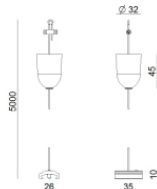

Rosetón
Material:plástico, color:blanco.

Code
81013

Rosetón
Material:plástico, color:negro.

Code
81015