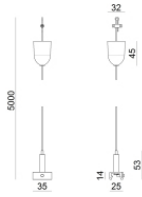

Colgantes
Material:plástico, color:negro.

Code
81009