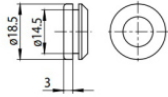

Pound Shaper_distance

Pound Shaper_distance | Projectors | Accessories
82122W66

Tapón
Material:blanco.

Code
81084