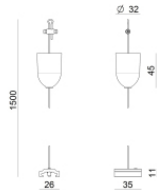

# Pound Shaper\_distance

Proyectores | arrayLED 0 W DC - 30 W AC | CRI 98  
82122W66

Datos técnicos	
Tipo	Carril
Posición de instalación	Techo
Ambiente de instalación	Interiores
Fuente de luz	LED
Circuit structure	arrayLED
Óptica	Shaper Long Distance
Light emission direction	frontal
Potencia nominal	0 W DC
Poder total	30 W
Tensión nominal de entrada	220 - 240 V AC
Rango de voltaje de entrada	198 - 264 V AC
CCT / Tone	3000 K
Índice de rendimientos cromático	98 Ra
C.C. / C.V.	AC
Clase de aislamiento	2
IP	IP20
Test del hilo incandescente	850°
Montaje directo sobre superficies normalmente inflamables	Sí
CE	Sí
Driver incluido.	driver
Artículo regulable	Dimming on Board
Orientabilidad	Orientabile
ángulo total (plano vertical)	90 °
ángulo total (plano horizontal)	360 °
Basculación	No
Practicabilidad	No
Transitabilidad	No
Cable incluido.	No
Resinado	No
Tipología de emisión luminosa	Una emisión
Peso neto	1.6 Kg
Protección descargas electrostáticas	Sí
Protección contra sobretensiones	2 KV

# Pound Shaper\_distance

Pound Shaper\_distance | Projectors | Accessories  
82122W66

Tapón  
Material:blanco.

**Code**  
81084

Tapón  
Material:negro, color:negro.

**Code**  
81085

Rosetón  
Material:plástico, color:blanco.

**Code**  
81012

Rosetón  
Material:plástico, color:negro.

**Code**  
81014

Rosetón  
Material:plástico, color:blanco.

**Code**  
81013

Rosetón  
Material:plástico, color:negro.

**Code**  
81015

Soporte  
L=35mm, H=14mm, D=24mm.  
Material:aluminio, color:pulido.