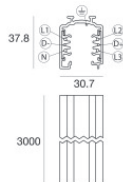

Carril  
Largo: 2000mm; Tipo carril: Standard.  
Material:aluminio, color:Blanco, elaboración :Pintura.

Finish	Code
White	83337

Carril  
Largo: 3000mm; Tipo carril: Standard.  
Material:aluminio, color:Blanco, elaboración :Pintura.

Finish	Code
White	83338

Carril  
Largo: 1000mm; Tipo carril: Standard.  
Material:aluminio, color:Negro, elaboración :Pintura.

Finish	Code
Black	83339

Carril  
Largo: 2000mm; Tipo carril: Standard.  
Material:aluminio, color:Negro, elaboración :Pintura.

Finish	Code
Black	83340

Carril  
Largo: 3000mm; Tipo carril: Standard.  
Material:aluminio, color:Negro, elaboración :Pintura.

Finish	Code
Black	83341