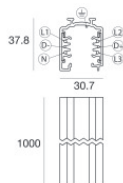

# Pound Shaper\_distance

Pound Shaper\_distance | Projectors | Accessories  
82122W66

	Herramienta	<b>Code</b> 81005	
	Herramienta - Soporte de gobo Material:aluminio, color:negro, elaboración :Anodizado.	<b>Code</b> 99853	
		Carril Largo: 1000mm; Tipo carril: Standard. Material:aluminio, color:Blanco, elaboración :Pintura.	<b>Finish</b> White <b>Code</b> 80990
		Carril Largo: 2000mm; Tipo carril: Standard. Material:aluminio, color:Blanco, elaboración :Pintura.	<b>Finish</b> White <b>Code</b> 80991
		Carril Largo: 3000mm; Tipo carril: Standard. Material:aluminio, color:Blanco, elaboración :Pintura.	<b>Finish</b> White <b>Code</b> 80992
		Carril Largo: 1000mm; Tipo carril: Standard. Material:aluminio, color:Negro, elaboración :Pintura.	<b>Finish</b> Black <b>Code</b> 80993
		Carril Largo: 2000mm; Tipo carril: Standard. Material:aluminio, color:Negro, elaboración :Pintura.	<b>Finish</b> Black <b>Code</b> 80994
		Carril Largo: 3000mm; Tipo carril: Standard. Material:aluminio, color:Negro, elaboración :Pintura.	<b>Finish</b> Black <b>Code</b> 80995

# Pound Shaper\_distance

Pound Shaper\_distance | Projectors | Accessories  
82122W66

Carril  
Largo: 1000mm; Tipo carril: Standard.  
Material:aluminio, color:Blanco, elaboración :Pintura.

Finish	Code
White	83336

Carril  
Largo: 2000mm; Tipo carril: Standard.  
Material:aluminio, color:Blanco, elaboración :Pintura.

Finish	Code
White	83337

Carril  
Largo: 3000mm; Tipo carril: Standard.  
Material:aluminio, color:Blanco, elaboración :Pintura.

Finish	Code
White	83338

Carril  
Largo: 1000mm; Tipo carril: Standard.  
Material:aluminio, color:Negro, elaboración :Pintura.

Finish	Code
Black	83339

Carril  
Largo: 2000mm; Tipo carril: Standard.  
Material:aluminio, color:Negro, elaboración :Pintura.