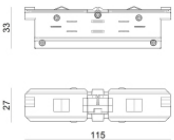

Unión
Tipo lineal.
Material:PC, color:blanco.

Finish	Code
White	81039