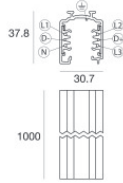

# Pound Shaper\_distance

Pound Shaper\_distance | Projectors | Accessories  
82122W66

	Herramienta	<b>Code</b> 81005	
	Herramienta - Soporte de gobo Material:aluminio, color:negro, elaboración :Anodizado.	<b>Code</b> 99853	
		Carril Largo: 1000mm; Tipo carril: Standard. Material:aluminio, color:Blanco, elaboración :Pintura.	<b>Finish</b> White <b>Code</b> 80990
		Carril Largo: 2000mm; Tipo carril: Standard. Material:aluminio, color:Blanco, elaboración :Pintura.	<b>Finish</b> White <b>Code</b> 80991
		Carril Largo: 3000mm; Tipo carril: Standard. Material:aluminio, color:Blanco, elaboración :Pintura.	<b>Finish</b> White <b>Code</b> 80992
		Carril Largo: 1000mm; Tipo carril: Standard. Material:aluminio, color:Negro, elaboración :Pintura.	<b>Finish</b> Black <b>Code</b> 80993
		Carril Largo: 2000mm; Tipo carril: Standard. Material:aluminio, color:Negro, elaboración :Pintura.	<b>Finish</b> Black <b>Code</b> 80994
		Carril Largo: 3000mm; Tipo carril: Standard. Material:aluminio, color:Negro, elaboración :Pintura.	<b>Finish</b> Black <b>Code</b> 80995

# Pound Shaper\_distance

Pound Shaper\_distance | Projectors | Accessories  
82122W66

Carril  
Largo: 1000mm; Tipo carril: Standard.  
Material:aluminio, color:Blanco, elaboración :Pintura.

Finish	Code
White	83336