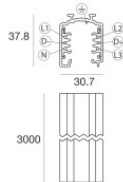

# Pound Shaper\_distance

Pound Shaper\_distance | Projectors | Accessories  
82122W66

	Herramienta	<b>Code</b> 81005	
	Herramienta - Soporte de gobo Material:aluminio, color:negro, elaboración :Anodizado.	<b>Code</b> 99853	
		Carril Largo: 1000mm; Tipo carril: Standard. Material:aluminio, color:Blanco, elaboración :Pintura.	<b>Finish</b> White <b>Code</b> 80990
		Carril Largo: 2000mm; Tipo carril: Standard. Material:aluminio, color:Blanco, elaboración :Pintura.	<b>Finish</b> White <b>Code</b> 80991
		Carril Largo: 3000mm; Tipo carril: Standard. Material:aluminio, color:Blanco, elaboración :Pintura.	<b>Finish</b> White <b>Code</b> 80992
		Carril Largo: 1000mm; Tipo carril: Standard. Material:aluminio, color:Negro, elaboración :Pintura.	<b>Finish</b> Black <b>Code</b> 80993
		Carril Largo: 2000mm; Tipo carril: Standard. Material:aluminio, color:Negro, elaboración :Pintura.	<b>Finish</b> Black <b>Code</b> 80994
		Carril Largo: 3000mm; Tipo carril: Standard. Material:aluminio, color:Negro, elaboración :Pintura.	<b>Finish</b> Black <b>Code</b> 80995

# Pound Shaper\_distance

Pound Shaper\_distance | Projectors | Accessories  
82122W66

Carril  
Largo: 1000mm; Tipo carril: Standard.  
Material:aluminio, color:Blanco, elaboración :Pintura.

Finish	Code
White	83336

Carril  
Largo: 2000mm; Tipo carril: Standard.  
Material:aluminio, color:Blanco, elaboración :Pintura.

Finish	Code
White	83337

Carril  
Largo: 3000mm; Tipo carril: Standard.  
Material:aluminio, color:Blanco, elaboración :Pintura.

Finish	Code
White	83338

Carril  
Largo: 1000mm; Tipo carril: Standard.  
Material:aluminio, color:Negro, elaboración :Pintura.

Finish	Code
Black	83339

Carril  
Largo: 2000mm; Tipo carril: Standard.  
Material:aluminio, color:Negro, elaboración :Pintura.