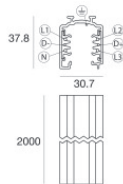

# Pound Shaper\_distance

Pound Shaper\_distance | Projectors | Accessories  
82122W66

Carril  
Largo: 1000mm; Tipo carril: Standard.  
Material:aluminio, color:Blanco, elaboración :Pintura.

Finish	Code
White	83336

Carril  
Largo: 2000mm; Tipo carril: Standard.  
Material:aluminio, color:Blanco, elaboración :Pintura.

Finish	Code
White	83337

Carril  
Largo: 3000mm; Tipo carril: Standard.  
Material:aluminio, color:Blanco, elaboración :Pintura.