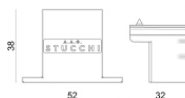

Tapón
Material:PC, color:negro.

Code
81003