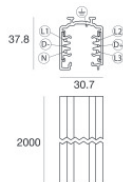

# Pound Shaper\_distance

Pound Shaper\_distance | Projectors | Accessories  
82122W66

Carril  
Largo: 1000mm; Tipo carril: Standard.  
Material:aluminio, color:Blanco, elaboración :Pintura.

Finish	Code
White	83336

Carril  
Largo: 2000mm; Tipo carril: Standard.  
Material:aluminio, color:Blanco, elaboración :Pintura.

Finish	Code
White	83337

Carril  
Largo: 3000mm; Tipo carril: Standard.  
Material:aluminio, color:Blanco, elaboración :Pintura.

Finish	Code
White	83338

Carril  
Largo: 1000mm; Tipo carril: Standard.  
Material:aluminio, color:Negro, elaboración :Pintura.

Finish	Code
Black	83339

Carril  
Largo: 2000mm; Tipo carril: Standard.  
Material:aluminio, color:Negro, elaboración :Pintura.