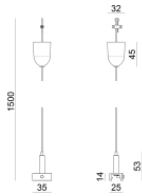

# Pound Shaper\_distance

Pound Shaper\_distance | Projectors | Accessories  
82122W66

Colgantes  
Material:plástico, color:blanco.

**Code**  
81006

Colgantes  
Material:plástico, color:blanco.

**Code**  
81007