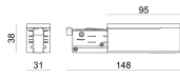

Pound Shaper_distance | Projectors | Accessories
82122W66

Fuente de alimentación
Material:PC, color:blanco.

Code
81033