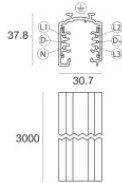

Carril
Largo: 3000mm; Tipo carril: Standard.
Material:aluminio, color:Blanco, elaboración :Pintura.

Finish	Code
White	83338