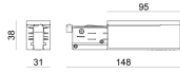

Fuente de alimentación
Material:PC, color:negro.

Code
81037