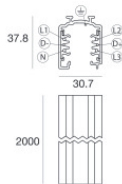

	Herramienta	Code	
81005			
		Carril Largo: 1000mm; Tipo carril: Standard. Material:aluminio, color:Blanco, elaboración :Pintura.	Finish White Code 80990
		Carril Largo: 2000mm; Tipo carril: Standard. Material:aluminio, color:Blanco, elaboración :Pintura.	Finish White Code 80991
		Carril Largo: 3000mm; Tipo carril: Standard. Material:aluminio, color:Blanco, elaboración :Pintura.	Finish White Code 80992
		Carril Largo: 1000mm; Tipo carril: Standard. Material:aluminio, color:Negro, elaboración :Pintura.	Finish Black Code 80993
		Carril Largo: 2000mm; Tipo carril: Standard. Material:aluminio, color:Negro, elaboración :Pintura.	Finish Black Code 80994
		Carril Largo: 3000mm; Tipo carril: Standard. Material:aluminio, color:Negro, elaboración :Pintura.	Finish Black Code 80995
		Carril Largo: 1000mm; Tipo carril: Standard. Material:aluminio, color:Blanco, elaboración :Pintura.	Finish White Code 83336

Carril
Largo: 2000mm; Tipo carril: Standard.
Material:aluminio, color:Blanco, elaboración :Pintura.

Finish	Code
White	83337

Carril
Largo: 3000mm; Tipo carril: Standard.
Material:aluminio, color:Blanco, elaboración :Pintura.

Finish	Code
White	83338

Carril
Largo: 1000mm; Tipo carril: Standard.
Material:aluminio, color:Negro, elaboración :Pintura.

Finish	Code
Black	83339

Carril
Largo: 2000mm; Tipo carril: Standard.
Material:aluminio, color:Negro, elaboración :Pintura.