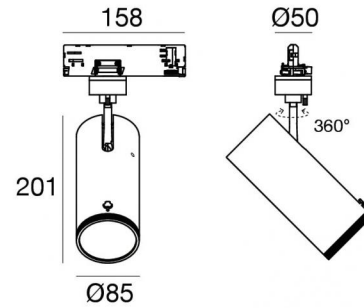

Pound_Focus

Proyectores | arrayLED 0 W DC - 37 W AC | CRI 92
82109N85

Datos técnicos	
Tipo	Carril
Posición de instalación	Techo
Ambiente de instalación	Interiores
Fuente de luz	LED
Circuit structure	arrayLED
Óptica	Adjustable Focus
Light emission direction	frontal
Potencia nominal	0 W DC
Poder total	37 W
Tensión nominal de entrada	220 - 240 V AC
Rango de voltaje de entrada	198 - 264 V AC
CCT / Tone	4000 K
Índice de rendimientos cromático	92 Ra
C.C. / C.V.	AC
Clase de aislamiento	2
IP	IP20
Test del hilo incandescente	850°
Montaje directo sobre superficies normalmente inflamables	Sí
CE	Sí
Driver incluido.	driver
Artículo regulable	Dimming on Board
Orientabilidad	Orientabile
ángulo total (plano vertical)	90 °
ángulo total (plano horizontal)	360 °
Basculación	No
Practicabilidad	No
Transitabilidad	No
Cable incluido.	No
Resinado	No
Tipología de emisión luminosa	Una emisión
Peso neto	0.92 Kg
Protección descargas electrostáticas	Sí
Protección contra sobretensiones	2 KV

Code
81015

Soporte
L=35mm, H=14mm, D=24mm.
Material:aluminio, color:pulido.

Finish
Anod. Al. **Code**
81086

Soporte
L=180mm, H=24mm, D=26mm.
Material:aluminio, color:Aluminio Anodizado, elaboración :Anodizado.

Finish
Code
81024

Soporte
L=180mm, H=24mm, D=20mm.
Material:aluminio, color:blanco RAL 9010, elaboración :Pintura.

Finish	Code
White	81025

Soporte
L=180mm, H=24mm, D=20mm.
Material:aluminio, color:negro RAL 9005, elaboración :Pintura.

Carril
Largo: 2000mm; Tipo carril: Standard.
Material:aluminio, color:Blanco, elaboración :Pintura.

Finish	Code
White	83337

Carril
Largo: 3000mm; Tipo carril: Standard.
Material:aluminio, color:Blanco, elaboración :Pintura.