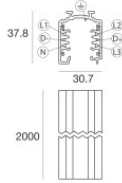

Carril
Largo: 2000mm; Tipo carril: Standard.
Material:aluminio, color:Blanco, elaboración :Pintura.

Finish	Code
White	83337