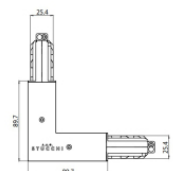

Unión
Tipo linear.
Material:PC, color:blanco.

Finish	Code
White	81045