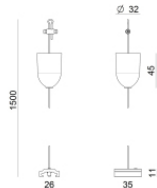

Rosetón
Material:plástico, color:negro.

Code
81014