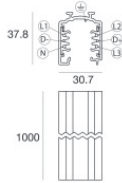

	Herramienta	Code	
81005			
		Carril Largo: 1000mm; Tipo carril: Standard. Material:aluminio, color:Blanco, elaboración :Pintura.	Finish White Code 80990
		Carril Largo: 2000mm; Tipo carril: Standard. Material:aluminio, color:Blanco, elaboración :Pintura.	Finish White Code 80991
		Carril Largo: 3000mm; Tipo carril: Standard. Material:aluminio, color:Blanco, elaboración :Pintura.	Finish White Code 80992
		Carril Largo: 1000mm; Tipo carril: Standard. Material:aluminio, color:Negro, elaboración :Pintura.	Finish Black Code 80993
		Carril Largo: 2000mm; Tipo carril: Standard. Material:aluminio, color:Negro, elaboración :Pintura.	Finish Black Code 80994
		Carril Largo: 3000mm; Tipo carril: Standard. Material:aluminio, color:Negro, elaboración :Pintura.	Finish Black Code 80995
		Carril Largo: 1000mm; Tipo carril: Standard. Material:aluminio, color:Blanco, elaboración :Pintura.	Finish White Code 83336

Carril
Largo: 2000mm; Tipo carril: Standard.
Material:aluminio, color:Blanco, elaboración :Pintura.

Finish	Code
White	83337

Carril
Largo: 3000mm; Tipo carril: Standard.
Material:aluminio, color:Blanco, elaboración :Pintura.

Finish	Code
White	83338

Carril
Largo: 1000mm; Tipo carril: Standard.
Material:aluminio, color:Negro, elaboración :Pintura.

Finish	Code
Black	83339

Carril
Largo: 2000mm; Tipo carril: Standard.
Material:aluminio, color:Negro, elaboración :Pintura.