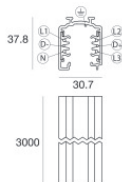

	Herramienta	Code	
81005			
		Carril Largo: 1000mm; Tipo carril: Standard. Material:aluminio, color:Blanco, elaboración :Pintura.	Finish White Code 80990
		Carril Largo: 2000mm; Tipo carril: Standard. Material:aluminio, color:Blanco, elaboración :Pintura.	Finish White Code 80991
		Carril Largo: 3000mm; Tipo carril: Standard. Material:aluminio, color:Blanco, elaboración :Pintura.	Finish White Code 80992
		Carril Largo: 1000mm; Tipo carril: Standard. Material:aluminio, color:Negro, elaboración :Pintura.	Finish Black Code 80993
		Carril Largo: 2000mm; Tipo carril: Standard. Material:aluminio, color:Negro, elaboración :Pintura.	Finish Black Code 80994
		Carril Largo: 3000mm; Tipo carril: Standard. Material:aluminio, color:Negro, elaboración :Pintura.	Finish Black Code 80995
		Carril Largo: 1000mm; Tipo carril: Standard. Material:aluminio, color:Blanco, elaboración :Pintura.	Finish White Code 83336

Carril
Largo: 2000mm; Tipo carril: Standard.
Material:aluminio, color:Blanco, elaboración :Pintura.

Finish	Code
White	83337

Carril
Largo: 3000mm; Tipo carril: Standard.
Material:aluminio, color:Blanco, elaboración :Pintura.

Finish	Code
White	83338

Carril
Largo: 1000mm; Tipo carril: Standard.
Material:aluminio, color:Negro, elaboración :Pintura.

Finish	Code
Black	83339

Carril
Largo: 2000mm; Tipo carril: Standard.
Material:aluminio, color:Negro, elaboración :Pintura.

Finish	Code
Black	83340

Carril
Largo: 3000mm; Tipo carril: Standard.
Material:aluminio, color:Negro, elaboración :Pintura.

Finish	Code
Black	83341