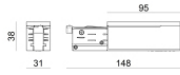

Fuente de alimentación
Material:PC, color:negro.

Code
81034