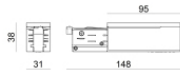

Fuente de alimentación
Material:PC, color:negro.

Code
81037