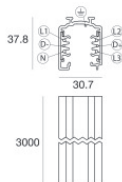

	Herramienta	Code 81005	
		Carril Largo: 1000mm; Tipo carril: Standard. Material:aluminio, color:Blanco, elaboración :Pintura.	Finish White Code 80990
		Carril Largo: 2000mm; Tipo carril: Standard. Material:aluminio, color:Blanco, elaboración :Pintura.	Finish White Code 80991
		Carril Largo: 3000mm; Tipo carril: Standard. Material:aluminio, color:Blanco, elaboración :Pintura.	Finish White Code 80992
		Carril Largo: 1000mm; Tipo carril: Standard. Material:aluminio, color:Negro, elaboración :Pintura.	Finish Black Code 80993
		Carril Largo: 2000mm; Tipo carril: Standard. Material:aluminio, color:Negro, elaboración :Pintura.	Finish Black Code 80994
		Carril Largo: 3000mm; Tipo carril: Standard. Material:aluminio, color:Negro, elaboración :Pintura.	Finish Black Code 80995
		Carril Largo: 1000mm; Tipo carril: Standard. Material:aluminio, color:Blanco, elaboración :Pintura.	Finish White Code 83336

Carril
 Largo: 2000mm; Tipo carril: Standard.
 Material:aluminio, color:Blanco, elaboración :Pintura.

Finish	Code
White	83337

Carril
 Largo: 3000mm; Tipo carril: Standard.
 Material:aluminio, color:Blanco, elaboración :Pintura.

Finish	Code
White	83338

Carril
 Largo: 1000mm; Tipo carril: Standard.
 Material:aluminio, color:Negro, elaboración :Pintura.

Finish	Code
Black	83339

Carril
 Largo: 2000mm; Tipo carril: Standard.
 Material:aluminio, color:Negro, elaboración :Pintura.

Finish	Code
Black	83340

Carril
 Largo: 3000mm; Tipo carril: Standard.
 Material:aluminio, color:Negro, elaboración :Pintura.

Finish	Code
Black	83341