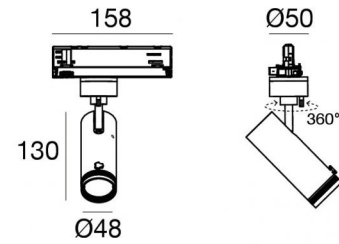

Pound_Focus

Proyectores | arrayLED 0 W DC - 15.5 W AC | CRI 90
82106N85

Datos técnicos	
Tipo	Carril
Posición de instalación	Techo
Ambiente de instalación	Interiores
Fuente de luz	LED
Circuit structure	arrayLED
Óptica	Adjustable Focus
Light emission direction	frontal
Potencia nominal	0 W DC
Poder total	15.5 W
Tensión nominal de entrada	220 - 240 V AC
Rango de voltaje de entrada	198 - 264 V AC
CCT / Tone	4000 K
Índice de rendimientos cromático	90 Ra
C.C. / C.V.	AC
Clase de aislamiento	2
IP	IP20
Test del hilo incandescente	850°
Montaje directo sobre superficies normalmente inflamables	Sí
CE	Sí
Driver incluido.	driver
Artículo regulable	Dimming on Board
Orientabilidad	Orientabile
ángulo total (plano vertical)	90 °
ángulo total (plano horizontal)	360 °
Basculación	No
Practicabilidad	No
Transitabilidad	No
Cable incluido.	No
Resinado	No
Tipología de emisión luminosa	Una emisión
Peso neto	0.39 Kg
Protección descargas electrostáticas	Sí
Protección contra sobretensiones	2 KV

Code
81015

Soporte
L=35mm, H=14mm, D=24mm.
Material:aluminio, color:pulido.

Finish
Anod. Al. **Code**
81086

Soporte
L=180mm, H=24mm, D=26mm.
Material:aluminio, color:Aluminio Anodizado, elaboración :Anodizado.

Finish
Code
81024

Soporte
L=180mm, H=24mm, D=20mm.
Material:aluminio, color:blanco RAL 9010, elaboración :Pintura.

Finish	Code
White	81025

Soporte
L=180mm, H=24mm, D=20mm.
Material:aluminio, color:negro RAL 9005, elaboración :Pintura.

Carril
 Largo: 2000mm; Tipo carril: Standard.
 Material:aluminio, color:Blanco, elaboración :Pintura.

Finish	Code
White	83337

Carril
 Largo: 3000mm; Tipo carril: Standard.
 Material:aluminio, color:Blanco, elaboración :Pintura.