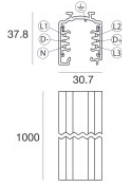

	Herramienta	Code 81005	
		Carril Largo: 1000mm; Tipo carril: Standard. Material:aluminio, color:Blanco, elaboración :Pintura.	Finish White Code 80990
		Carril Largo: 2000mm; Tipo carril: Standard. Material:aluminio, color:Blanco, elaboración :Pintura.	Finish White Code 80991
		Carril Largo: 3000mm; Tipo carril: Standard. Material:aluminio, color:Blanco, elaboración :Pintura.	Finish White Code 80992
		Carril Largo: 1000mm; Tipo carril: Standard. Material:aluminio, color:Negro, elaboración :Pintura.	Finish Black Code 80993
		Carril Largo: 2000mm; Tipo carril: Standard. Material:aluminio, color:Negro, elaboración :Pintura.	Finish Black Code 80994
		Carril Largo: 3000mm; Tipo carril: Standard. Material:aluminio, color:Negro, elaboración :Pintura.	Finish Black Code 80995
		Carril Largo: 1000mm; Tipo carril: Standard. Material:aluminio, color:Blanco, elaboración :Pintura.	Finish White Code 83336

Carril
 Largo: 2000mm; Tipo carril: Standard.
 Material:aluminio, color:Blanco, elaboración :Pintura.

Finish	Code
White	83337

Carril
 Largo: 3000mm; Tipo carril: Standard.
 Material:aluminio, color:Blanco, elaboración :Pintura.

Finish	Code
White	83338

Carril
 Largo: 1000mm; Tipo carril: Standard.
 Material:aluminio, color:Negro, elaboración :Pintura.

Finish	Code
Black	83339

Carril
 Largo: 2000mm; Tipo carril: Standard.
 Material:aluminio, color:Negro, elaboración :Pintura.