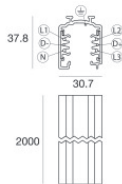

	Herramienta	Code 81005	
		Carril Largo: 1000mm; Tipo carril: Standard. Material:aluminio, color:Blanco, elaboración :Pintura.	Finish White Code 80990
		Carril Largo: 2000mm; Tipo carril: Standard. Material:aluminio, color:Blanco, elaboración :Pintura.	Finish White Code 80991
		Carril Largo: 3000mm; Tipo carril: Standard. Material:aluminio, color:Blanco, elaboración :Pintura.	Finish White Code 80992
		Carril Largo: 1000mm; Tipo carril: Standard. Material:aluminio, color:Negro, elaboración :Pintura.	Finish Black Code 80993
		Carril Largo: 2000mm; Tipo carril: Standard. Material:aluminio, color:Negro, elaboración :Pintura.	Finish Black Code 80994
		Carril Largo: 3000mm; Tipo carril: Standard. Material:aluminio, color:Negro, elaboración :Pintura.	Finish Black Code 80995
		Carril Largo: 1000mm; Tipo carril: Standard. Material:aluminio, color:Blanco, elaboración :Pintura.	Finish White Code 83336

Carril
 Largo: 2000mm; Tipo carril: Standard.
 Material:aluminio, color:Blanco, elaboración :Pintura.

Finish	Code
White	83337

Carril
 Largo: 3000mm; Tipo carril: Standard.
 Material:aluminio, color:Blanco, elaboración :Pintura.

Finish	Code
White	83338

Carril
 Largo: 1000mm; Tipo carril: Standard.
 Material:aluminio, color:Negro, elaboración :Pintura.

Finish	Code
Black	83339

Carril
 Largo: 2000mm; Tipo carril: Standard.
 Material:aluminio, color:Negro, elaboración :Pintura.