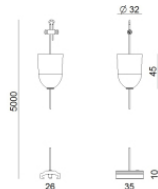

**Code**  
81085

Rosetón  
Material:plástico, color:blanco.

**Code**  
81012

Rosetón  
Material:plástico, color:negro.

**Code**  
81014

Rosetón  
Material:plástico, color:blanco.

**Code**  
81013

Rosetón  
Material:plástico, color:negro.