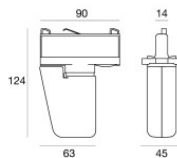

	Herramienta	Code	
		81005	
		Carril Largo: 1000mm; Tipo carril: Standard. Material:aluminio, color:Blanco, elaboración :Pintura.	Finish White Code 80990
		Carril Largo: 2000mm; Tipo carril: Standard. Material:aluminio, color:Blanco, elaboración :Pintura.	Finish White Code 80991
		Carril Largo: 3000mm; Tipo carril: Standard. Material:aluminio, color:Blanco, elaboración :Pintura.	Finish White Code 80992
		Carril Largo: 1000mm; Tipo carril: Standard. Material:aluminio, color:Negro, elaboración :Pintura.	Finish Black Code 80993
		Carril Largo: 2000mm; Tipo carril: Standard. Material:aluminio, color:Negro, elaboración :Pintura.	Finish Black Code 80994
		Carril Largo: 3000mm; Tipo carril: Standard. Material:aluminio, color:Negro, elaboración :Pintura.	Finish Black Code 80995
		Carril Largo: 1000mm; Tipo carril: Standard. Material:aluminio, color:Blanco, elaboración :Pintura.	Finish White Code 83336

Carril  
Largo: 2000mm; Tipo carril: Standard.  
Material:aluminio, color:Blanco, elaboración :Pintura.

Finish	Code
White	83337

Carril  
Largo: 3000mm; Tipo carril: Standard.  
Material:aluminio, color:Blanco, elaboración :Pintura.

Finish	Code
White	83338

Carril  
Largo: 1000mm; Tipo carril: Standard.  
Material:aluminio, color:Negro, elaboración :Pintura.

Finish	Code
Black	83339

Carril  
Largo: 2000mm; Tipo carril: Standard.  
Material:aluminio, color:Negro, elaboración :Pintura.

Finish	Code
Black	83340

Carril  
Largo: 3000mm; Tipo carril: Standard.  
Material:aluminio, color:Negro, elaboración :Pintura.

Finish	Code
Black	83341

Accesorio electronico - Controlador TWIL-DALI para dispositivos con protocolo DALI instalados en carril trifásico.  
posición de instalación: techo L=90mm, H=124mm, D=45mm.  
Material:Plástico ABS, color:negro.