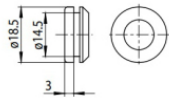

Tapón
Material:negro, color:negro.

Code
81085