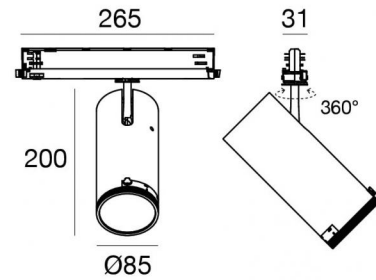

# Pound\_Focus

Proyectores | arrayLED 0 W DC - 37 W AC | CRI 90  
81992N85

Datos técnicos	
Tipo	Carril
Posición de instalación	Techo
Ambiente de instalación	Interiores
Fuente de luz	LED
Circuit structure	arrayLED
Óptica	Adjustable Focus
Light emission direction	frontal
Potencia nominal	0 W DC
Poder total	37 W
Tensión nominal de entrada	220 - 240 V AC
Rango de voltaje de entrada	176 - 264 V AC
CCT / Tone	4000 K
Índice de rendimientos cromático	90 Ra
C.C. / C.V.	AC
Clase de aislamiento	2
IP	IP20
Test del hilo incandescente	850°
Montaje directo sobre superficies normalmente inflamables	Sí
CE	Sí
Driver incluido.	driver
Artículo regulable	DALI-2 - PUSH DIM
Orientabilidad	Orientabile
ángulo total (plano vertical)	90 °
ángulo total (plano horizontal)	360 °
Basculación	No
Practicabilidad	No
Transitabilidad	No
Cable incluido.	No
Resinado	No
Tipología de emisión luminosa	Una emisión
Peso neto	0.92 Kg
Protección descargas electrostáticas	Sí
Protección contra sobretensiones	2 KV
Tecnología óptica	Anti - Glare

**Code**  
81015

Soporte  
L=35mm, H=14mm, D=24mm.  
Material:aluminio, color:pulido.

**Finish** **Code**  
Anod. Al. 81086

Soporte  
L=180mm, H=24mm, D=26mm.  
Material:aluminio, color:Aluminio Anodizado, elaboración :Anodizado.

**Finish** **Code**  
81024

Soporte  
L=180mm, H=24mm, D=20mm.  
Material:aluminio, color:blanco RAL 9010, elaboración :Pintura.

Finish	Code
White	81025

Soporte  
L=180mm, H=24mm, D=20mm.  
Material:aluminio, color:negro RAL 9005, elaboración :Pintura.

Finish	Code
Black	81026

Soporte  
L=35mm, H=14mm, D=24mm.  
Material:aluminio, color:blanco, elaboración :Pintura.

Finish	Code
White	81087

Soporte  
L=35mm, H=14mm, D=24mm.  
Material:aluminio, color:Negro, elaboración :Pintura.