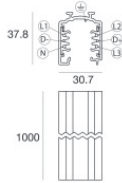

	Herramienta	Code	
		81005	
		Carril Largo: 1000mm; Tipo carril: Standard. Material:aluminio, color:Blanco, elaboración :Pintura.	Finish White Code 80990
		Carril Largo: 2000mm; Tipo carril: Standard. Material:aluminio, color:Blanco, elaboración :Pintura.	Finish White Code 80991
		Carril Largo: 3000mm; Tipo carril: Standard. Material:aluminio, color:Blanco, elaboración :Pintura.	Finish White Code 80992
		Carril Largo: 1000mm; Tipo carril: Standard. Material:aluminio, color:Negro, elaboración :Pintura.	Finish Black Code 80993
		Carril Largo: 2000mm; Tipo carril: Standard. Material:aluminio, color:Negro, elaboración :Pintura.	Finish Black Code 80994
		Carril Largo: 3000mm; Tipo carril: Standard. Material:aluminio, color:Negro, elaboración :Pintura.	Finish Black Code 80995
		Carril Largo: 1000mm; Tipo carril: Standard. Material:aluminio, color:Blanco, elaboración :Pintura.	Finish White Code 83336

Carril  
Largo: 2000mm; Tipo carril: Standard.  
Material:aluminio, color:Blanco, elaboración :Pintura.

Finish	Code
White	83337

Carril  
Largo: 3000mm; Tipo carril: Standard.  
Material:aluminio, color:Blanco, elaboración :Pintura.

Finish	Code
White	83338

Carril  
Largo: 1000mm; Tipo carril: Standard.  
Material:aluminio, color:Negro, elaboración :Pintura.

Finish	Code
Black	83339

Carril  
Largo: 2000mm; Tipo carril: Standard.  
Material:aluminio, color:Negro, elaboración :Pintura.