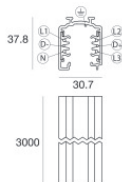

Carril  
Largo: 2000mm; Tipo carril: Standard.  
Material:aluminio, color:Blanco, elaboración :Pintura.

Finish	Code
White	83337

Carril  
Largo: 3000mm; Tipo carril: Standard.  
Material:aluminio, color:Blanco, elaboración :Pintura.

Finish	Code
White	83338

Carril  
Largo: 1000mm; Tipo carril: Standard.  
Material:aluminio, color:Negro, elaboración :Pintura.

Finish	Code
Black	83339

Carril  
Largo: 2000mm; Tipo carril: Standard.  
Material:aluminio, color:Negro, elaboración :Pintura.

Finish	Code
Black	83340

Carril  
Largo: 3000mm; Tipo carril: Standard.  
Material:aluminio, color:Negro, elaboración :Pintura.

Finish	Code
Black	83341

Accesorio electronico - Controlador TWIL-DALI para dispositivos con protocolo DALI instalados en carril trifásico.  
posición de instalación: techo L=90mm, H=124mm, D=45mm.  
Material:Plástico ABS, color:negro.