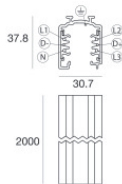

	Herramienta	Code	
		81005	
		Carril Largo: 1000mm; Tipo carril: Standard. Material:aluminio, color:Blanco, elaboración :Pintura.	Finish White Code 80990
		Carril Largo: 2000mm; Tipo carril: Standard. Material:aluminio, color:Blanco, elaboración :Pintura.	Finish White Code 80991
		Carril Largo: 3000mm; Tipo carril: Standard. Material:aluminio, color:Blanco, elaboración :Pintura.	Finish White Code 80992
		Carril Largo: 1000mm; Tipo carril: Standard. Material:aluminio, color:Negro, elaboración :Pintura.	Finish Black Code 80993
		Carril Largo: 2000mm; Tipo carril: Standard. Material:aluminio, color:Negro, elaboración :Pintura.	Finish Black Code 80994
		Carril Largo: 3000mm; Tipo carril: Standard. Material:aluminio, color:Negro, elaboración :Pintura.	Finish Black Code 80995
		Carril Largo: 1000mm; Tipo carril: Standard. Material:aluminio, color:Blanco, elaboración :Pintura.	Finish White Code 83336

Carril  
Largo: 2000mm; Tipo carril: Standard.  
Material:aluminio, color:Blanco, elaboración :Pintura.

Finish	Code
White	83337

Carril  
Largo: 3000mm; Tipo carril: Standard.  
Material:aluminio, color:Blanco, elaboración :Pintura.

Finish	Code
White	83338

Carril  
Largo: 1000mm; Tipo carril: Standard.  
Material:aluminio, color:Negro, elaboración :Pintura.

Finish	Code
Black	83339

Carril  
Largo: 2000mm; Tipo carril: Standard.  
Material:aluminio, color:Negro, elaboración :Pintura.