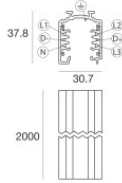

**Code**  
81022

		Cubierta de alambre Material:PC, color:blanco.	<b>Code</b> <u>81069</u>
		Cubierta de alambre Material:PC, color:blanco.	<b>Code</b> <u>81072</u>
		Cubierta de alambre Material:PC, color:blanco.	<b>Code</b> <u>81075</u>
		Cubierta de alambre Material:PC, color:blanco.	<b>Code</b> <u>81078</u>
		Cubierta de alambre Material:PC, color:blanco.	<b>Code</b> <u>81081</u>
		Cubierta de alambre Material:PC, color:negro.	<b>Code</b> <u>81070</u>
		Cubierta de alambre Material:PC, color:negro.	<b>Code</b> <u>81073</u>
		Cubierta de alambre Material:PC, color:negro.	<b>Code</b> <u>81076</u>

	Herramienta	Code	
		81005	
		Carril Largo: 1000mm; Tipo carril: Standard. Material:aluminio, color:Blanco, elaboración :Pintura.	Finish White Code 80990
		Carril Largo: 2000mm; Tipo carril: Standard. Material:aluminio, color:Blanco, elaboración :Pintura.	Finish White Code 80991
		Carril Largo: 3000mm; Tipo carril: Standard. Material:aluminio, color:Blanco, elaboración :Pintura.	Finish White Code 80992
		Carril Largo: 1000mm; Tipo carril: Standard. Material:aluminio, color:Negro, elaboración :Pintura.	Finish Black Code 80993
		Carril Largo: 2000mm; Tipo carril: Standard. Material:aluminio, color:Negro, elaboración :Pintura.	Finish Black Code 80994
		Carril Largo: 3000mm; Tipo carril: Standard. Material:aluminio, color:Negro, elaboración :Pintura.	Finish Black Code 80995
		Carril Largo: 1000mm; Tipo carril: Standard. Material:aluminio, color:Blanco, elaboración :Pintura.	Finish White Code 83336