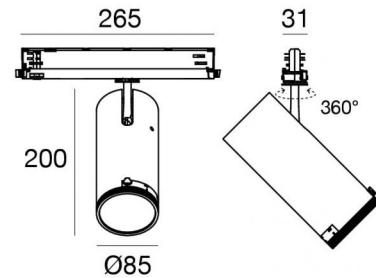

# Pound\_Focus

Proyectores | arrayLED 0 W DC - 37 W AC | CRI 90  
81991M85

Datos técnicos	
Tipo	Carril
Posición de instalación	Techo
Ambiente de instalación	Interiores
Fuente de luz	LED
Circuit structure	arrayLED
Óptica	Adjustable Focus
Light emission direction	frontal
Potencia nominal	0 W DC
Poder total	37 W
Tensión nominal de entrada	220 - 240 V AC
Rango de voltaje de entrada	176 - 264 V AC
CCT / Tone	2700 K
Índice de rendimientos cromático	90 Ra
C.C. / C.V.	AC
Clase de aislamiento	2
IP	IP20
Test del hilo incandescente	850°
Montaje directo sobre superficies normalmente inflamables	Sí
CE	Sí
Driver incluido.	driver
Artículo regulable	DALI-2 - PUSH DIM
Orientabilidad	Orientabile
ángulo total (plano vertical)	90 °
ángulo total (plano horizontal)	360 °
Basculación	No
Practicabilidad	No
Transitabilidad	No
Cable incluido.	No
Resinado	No
Tipología de emisión luminosa	Una emisión
Peso neto	0.92 Kg
Protección descargas electrostáticas	Sí
Protección contra sobretensiones	2 KV
Tecnología óptica	Anti - Glare

**Code**  
81013

Rosetón  
Material:plástico, color:negro.

**Code**  
81015

Soporte  
L=35mm, H=14mm, D=24mm.  
Material:aluminio, color:pulido.

**Finish**  
Anod. Al. **Code**  
81086

Soporte  
L=180mm, H=24mm, D=26mm.  
Material:aluminio, color:Aluminio Anodizado, elaboración :Anodizado.

**Finish**  
**Code**  
81024

Soporte  
L=180mm, H=24mm, D=20mm.  
Material:aluminio, color:blanco RAL 9010, elaboración :Pintura.

Finish	Code
White	81025

Soporte  
L=180mm, H=24mm, D=20mm.  
Material:aluminio, color:negro RAL 9005, elaboración :Pintura.

Finish	Code
Black	81026

Soporte  
L=35mm, H=14mm, D=24mm.  
Material:aluminio, color:blanco, elaboración :Pintura.

Finish	Code
White	81087

Soporte  
L=35mm, H=14mm, D=24mm.  
Material:aluminio, color:Negro, elaboración :Pintura.