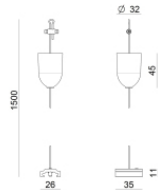

Rosetón
Material:plástico, color:negro.

Code
81014