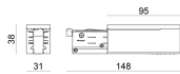

Fuente de alimentación
Material:PC, color:blanco.

Code
81036