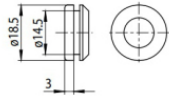

Tapón
Material:negro, color:negro.

Code
81085