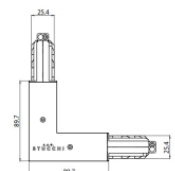

Unión
Tipo linear.
Material:PC, color:blanco.

Finish	Code
White	81045