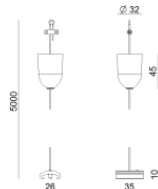

Tapón  
Material:negro, color:negro.

**Code**  
81085

Rosetón  
Material:plástico, color:blanco.

**Code**  
81012

Rosetón  
Material:plástico, color:negro.

**Code**  
81014

Rosetón  
Material:plástico, color:blanco.

**Code**  
81013

Rosetón  
Material:plástico, color:negro.

**Code**  
81015

Soporte  
L=35mm, H=14mm, D=24mm.  
Material:aluminio, color:pulido.

**Finish**  
Anod. Al. **Code**  
81086

Soporte  
L=180mm, H=24mm, D=26mm.  
Material:aluminio, color:Aluminio Anodizado, elaboración :Anodizado.