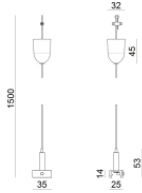

Colgantes
Material:plástico, color:blanco.

Code
81006

Colgantes
Material:plástico, color:blanco.

Code
81007

Colgantes
Material:plástico, color:negro.

Code
81008