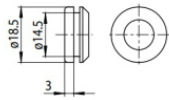

Tapón
Material:blanco.

Code
81084