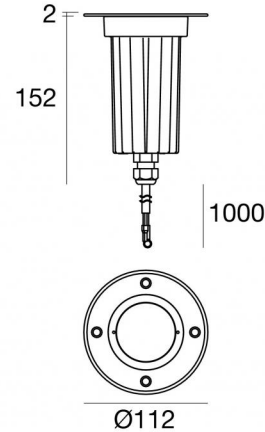

Suelo_RX RGBW

Uplights | 1 x powerLED 8 W DC 630 mA
 RGBW - 3000
81718V06

Datos técnicos	
Tipo	Transitable
Posición de instalación	Piso
Ambiente de instalación	Exteriores
Fuente de luz	LED
Circuit structure	powerLED
Óptica	Ultra Spot
Light emission direction	upward
Potencia nominal	8 W DC
Rango de voltaje de entrada	630mA
CCT / Tone	RGBW - 3000 K
C.C. / C.V.	CC
Clase de aislamiento	3
IP	IP68
Restricciones de instalación	No para uso bajo el agua
IK	IK10
Test del hilo incandescente	850°
Montaje directo sobre superficies normalmente inflamables	Sí
CE	Sí
Driver incluido.	No
Artículo regulable	Sí
Orientabilidad	No
Basculación	No
Practicabilidad	Sí
Transitabilidad	2500 Kg
Cable incluido.	Sí
Largo del cable	1 m
Resinado	Sí
Tipología de emisión luminosa	Una emisión
Peso neto	0.700 Kg
Protección descargas electrostáticas	No
Protección contra sobretensiones	No
Tecnología óptica	F.O.L.
Características tecnológicas del producto	Acquastop - TVS

The total absorbed power is 8 W. The power supply cable is included and features a 1 m length.

The device features protection class III and can be floor-mounted with an outer casing, code 98122(for concrete or masonry).

posición de instalación: piso; tipo instalación: albañilería L=110mm, H=220mm, D=110mm.

Material:Plástico ABS, color:negro.

Code

98122

Regulador de intensidad

RF Remote controller

Code

C-E700003